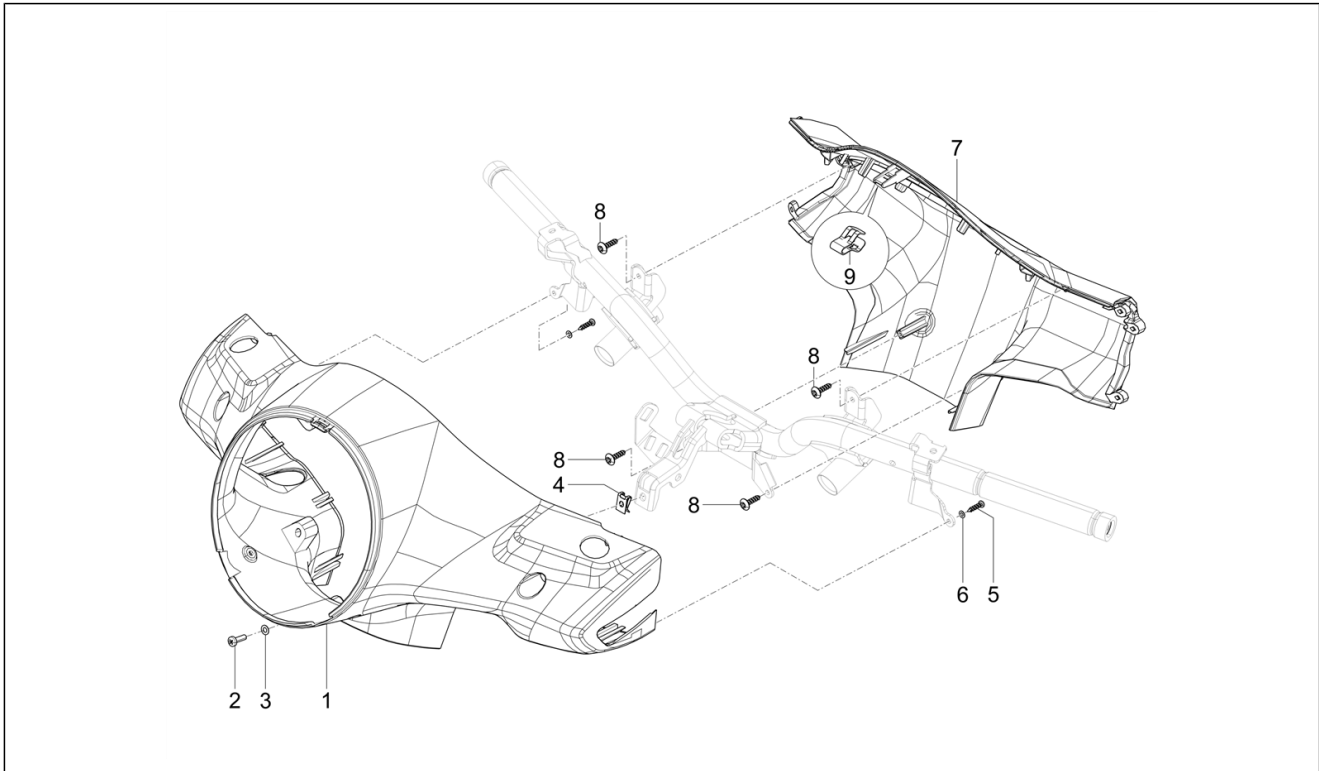

Einheit	Lenker/Lenkung
Code	03.01
Beschreibung	Lenker Deckungen
Inspektion	1

Pos.	Code	Beschreibung	Menge	Varianten
1	1B011175	Vordere Lenkerverkleidung unlackiert	1	
1	1B011175000XN2	Vordere Lenkerverkleidung	1	MODELL:Super[Super] Classic[Classic] MODELL:Super[Super] Farbe:Black XN2[98/A] MODELL:Classic[Classic] Farbe:Black XN2[98/A]
1	1B011175000VK	Vordere Lenkerverkleidung	1	MODELL:Classic[Classic] MODELL:Classic[Classic] Farbe:VK - 350/A GRÜN METALLIC[350/A]
1	1B011175000Q01	Vordere Lenkerverkleidung	1	MODELL:Classic[Classic] MODELL:Classic[Classic] Farbe:Q01 - BEIGE MET.LUCIDO[Q01]
1	1B011175000B04	Vordere Lenkerverkleidung	1	MODELL:Super[Super] Super Sport[Super Sport] MODELL:Super[Super] Farbe:B04 - WHITE[B04] MODELL:Super Sport[Super Sport] Farbe:B04 - WHITE[B04]
1	1B011175000R7	Vordere Lenkerverkleidung	1	MODELL:Super[Super] MODELL:Super[Super] Farbe:R7 - RED - 894[894]
1	1B011175000A19	Vordere Lenkerverkleidung	1	MODELL:Super Sport[Super Sport] MODELL:Super Sport[Super Sport] Farbe:A19 - AZZURRO PASTELLO LUCIDO[A19]
1	1B011175000HQ	Vordere Lenkerverkleidung	1	MODELL:Super Sport[Super Sport] MODELL:Super Sport[Super Sport] Farbe:HQ - 707-C MATTGRAU[HQ]
1	1B011175000NV	Vordere Lenkerverkleidung	1	MODELL:Super Sport[Super Sport] MODELL:Super Sport[Super Sport] Farbe:NV - BLACK - 99/C[99/C] MODELL:Super Sport[Super Sport] Farbe:NV - BLACK - 99/C[99/C]
1	1B011175000V03	Vordere Lenkerverkleidung	1	MODELL:Super Sport[Super Sport] MODELL:Super Sport[Super Sport] Farbe:V03 - VERDE OLIVA[V03]