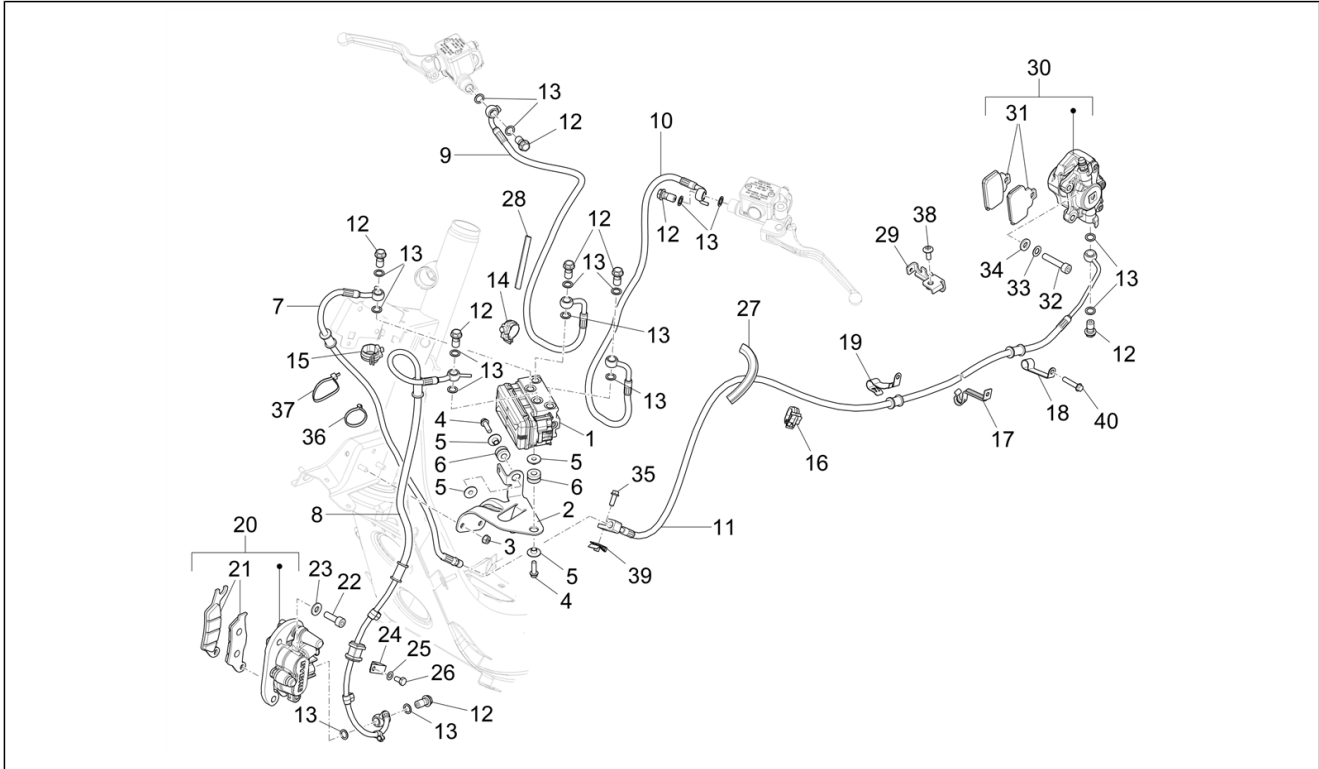

Einheit	Bremsanlage - Bowdenzüge
Code	05.02
Beschreibung	Bremschläuchen - Bremszangen (ABS)
Inspektion	1

Pos.	Code	Beschreibung	Menge	Varianten
29	649635	Bügel mit inneren Teilen	1	
30	CM326101	Rear brake hydraulic pin	1	
31	1C006573	Paar Bremsbeläge	1	
32	1C006164	Zylinderkopfschraube Innensechskant M8x40	2	
33	709047	Federring 8,6x15x0,8	2	
34	828961	Flachscheibe 8,2x17x2,5	2	
35	434541	Sechskantschraube geflanscht M6x16	1	
36	145298	Reißschelle L=180 mm	4	
37	257134	Reißschelle L=277 mm	2	
38	272836	Zylinderkopfschraube mit Kreuzschlitz M6x16	1	
39	254485	Federplättchen M6	2	
40	B016792	Sechskantschraube geflanscht M6x30	1