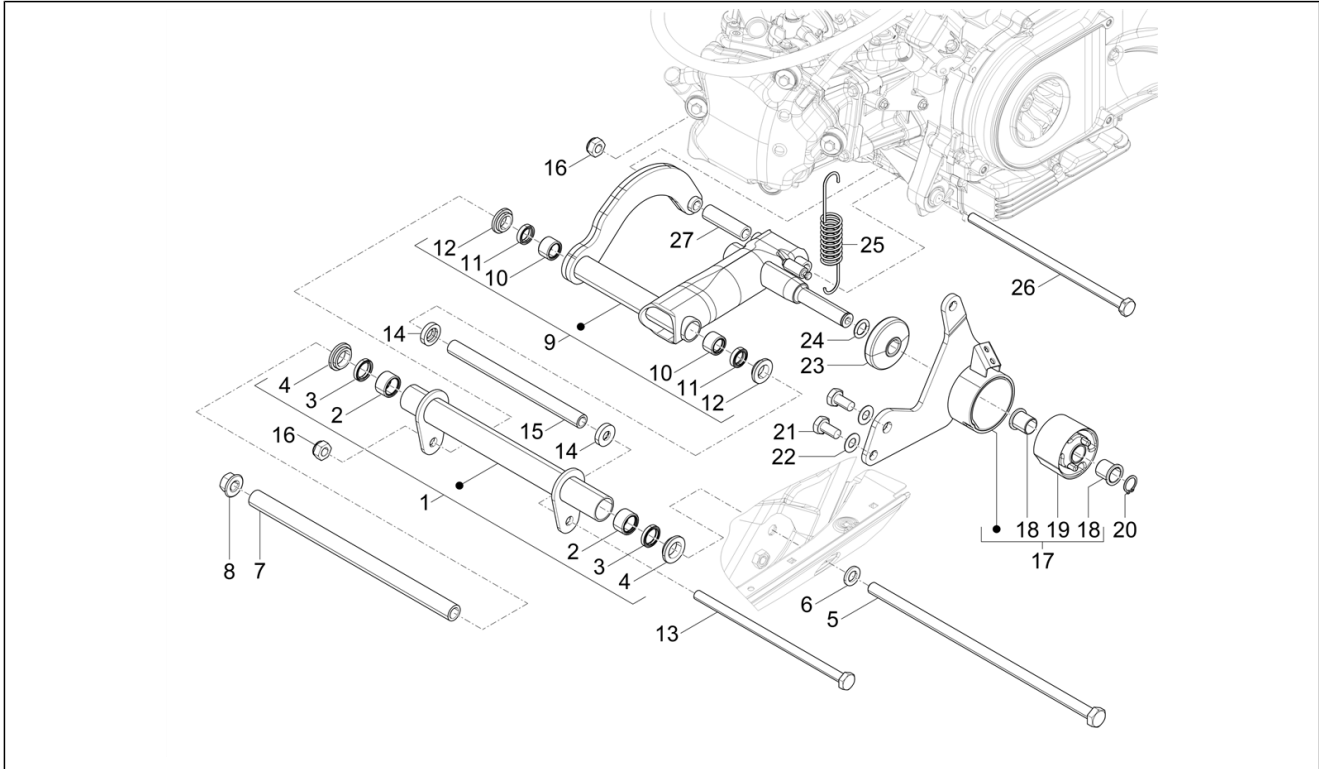

Einheit	Radaufhängungen
Code	04.01
Beschreibung	Schwingarm
Inspektion	1

Pos.	Code	Beschreibung	Menge	Varianten
1	5A000479	Schwinge Rahmenseite	1	
2	600161	Nadelhülse	2	
3	5A000478	Dichtring	2	
4	598917	Buchse	2	
5	597914	Sk-Schraube M12x324	1	
6	266845	Ausgleichscheibe	1	
7	597857	Distanzscheibe 290.00 mm	1	
8	271740	M12	1	
9	1C007702	Schwinge Motorseite komplett	1	
10	597317	Buchse	2	
11	1C001341	Dichtring	2	
12	597374	Rollenkäfig	2	
13	271779	Sk-Schraube M10x215	1	
14	650755	Distanzscheibe	2	
15	CM067806	Distanzscheibe 189 mm	1	
16	002440	Mutter, selbstsichernd M10-6H (CH17)	2	
17	1C007931	Haltebügel Silentblock	1	
18	273460	Buchse	2	
19	272750	Schwingschutzlager	1	
20	006416	Seegerring	1	
21	031153	Sechskantschraube M10x20 CL8.8	2	
22	709646	Federring	2	
23	599250	Schwingschutzlager	1	
24	830434	O-Ring	1	
25	599059	Feder	1	
26	667827	Sechskantschraube M10x225	1	
27	599077	Distanzscheibe	1