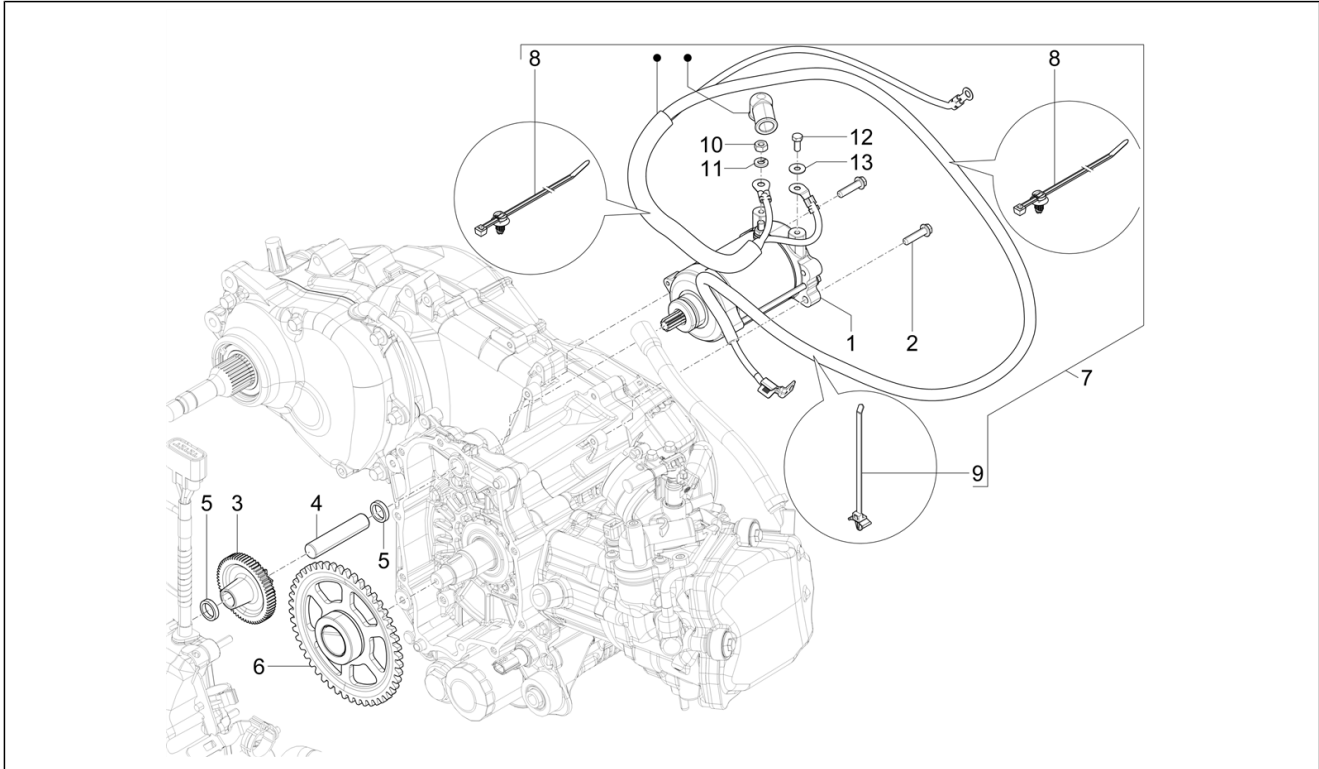

Einheit	Motor
Code	01.20
Beschreibung	Starter - Elektrischer starter
Inspektion	1

Pos.	Code	Beschreibung	Menge	Varianten
1	1A025219	Anlassermotor	1	
2	B016774	Sechskantschraube geflanscht M6x25	2	
3	1A027926	Vorgelege elektrischer Anlasser	1	
4	1A027922		1	
5	1A027807		2	
6	82737R	Zahnkranz Elektrostarter	1	
7	1D005061	Kabelbaum Anlassermotor	1	
8	1D001143	Kabelschelle	2	
9	640879	Schelle 2,7x132	1	
10	020106	Sechskantmutter M6-6H cl.8 (CH10)	1	
11	016406	Federring 6,4x11,8x1	1	
12	031056	Sechskantschraube M5x12	1	
13	060201	Flachscheibe 5,3x14x1	1