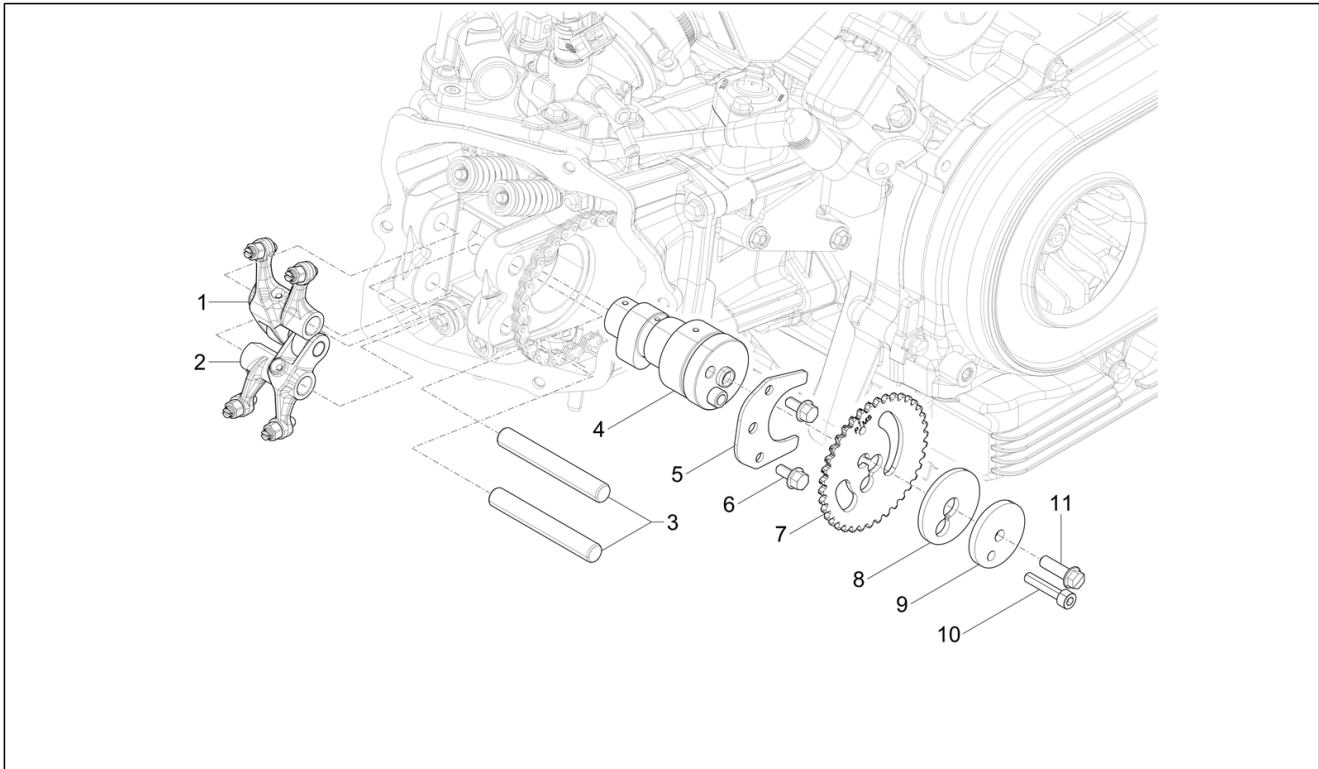

Einheit	Motor
Code	01.11
Beschreibung	Schwinghebelhalterung
Inspektion	1

Pos.	Code	Beschreibung	Menge	Varianten
1	1A021575	Kipphebel Einlass mit Rolle	1	
2	1A021577	Kipphebel Auslass mit Rolle	1	
3	1A013022	Kipphebelachse	1	
4	1A023963	Nockenwelle mit inneren Teilen	1	
5	877309	Blech Nockenwelle	1	
6	484123	Sechskantschraube geflanscht	1	
7	B014970	Steuer Zahnkranz	1	
8	830447	Flachscheibe	1	
9	830446	Flachscheibe	1	
10	1A003115	Zylinderkopfschraube Innensechskant M5x25	1	
11	018639	Sechskantschraube M6x20	1