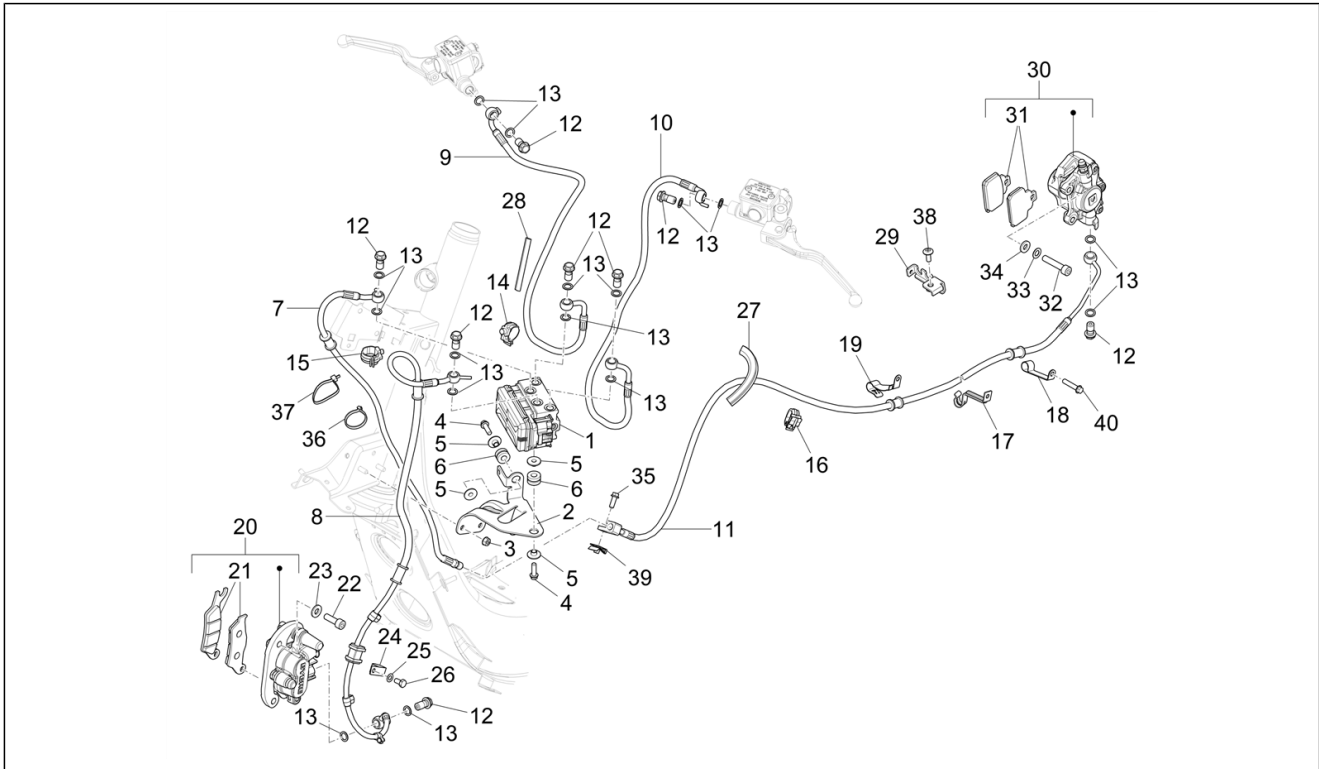

Einheit	Bremsanlage - Bowdenzüge
Code	05.02
Beschreibung	Bremschläuchen - Bremszangen (ABS)
Inspektion	1

Pos.	Code	Beschreibung	Menge	Varianten
1	1C006399	ABS-Steuergerät	1	
2	1C006400		1	
3	241936	Mutter, selbstsichernd M6	2	
4	018639	Sechskantschraube M6x20	2	
5	1C000253	Distanzscheibe	4	
6	939278	Puffer	2	
7	1C006497	Hintere Bremsleitung - Verbindung - ABS-Einheit	1	
8	1C006496	Leitung ABS-Einheit - Bremssattel Vorderradbremse	1	
9	1C006495		1	
10	1C006494	Leitung Hauptbremszylinder re ABS-Einheit	1	
11	1C007739	Leitung Hinterradbremse	1	
12	1C002059R	Spezialschraube	8	
13	127927	Unterlegscheibe	16	
14	CM006908	Sperrfeder Leitungen L=23	1	
15	CM006912	Sperrfeder Leitungen	1	
16	CM013202	Rückhaltefeder Leitungen/Kabel	1	
17	1C001520	Schelle	1	
18	564761	Schelle	1	
19	1C002845	Schelle	1	
20	CM256505	Vorderradbremzange	1	
21	1C000760	Paar Bremsklötze Vorderradbremse	1	
22	1C003712	Cylindrical screw with hexagon socket M8x25	2	
23	1C006600	Flachscheibe	2	
24	1C007193	Schelle	1	
25	031086	Sechskantschraube M6x12	1	
26	006976	Sprengscheibe 12x6,4x0,5	1	
27	CM023903	Edge protection L=100	1	
28	CM082201	Schutz	1