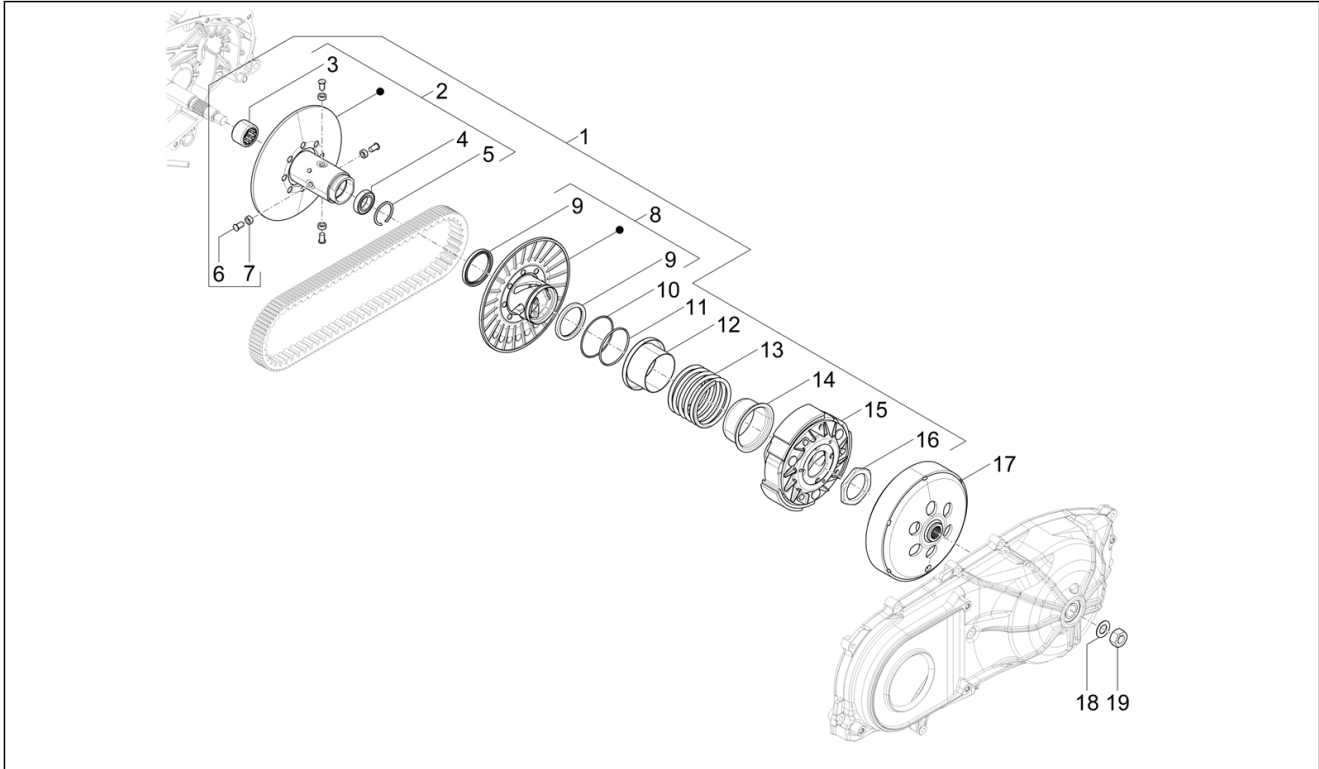

Einheit	Motor
Code	01.14
Beschreibung	Getriebene riemenscheiben
Inspektion	1

Pos.	Code	Beschreibung	Menge	Varianten
1	CM345302	Geführte Riemenscheibe komplett mit Kupplung	1	
2	1A026355	Geführte feste Halbbriemenscheibe komplett	1	
3	82518R	Nadelhülse 20x29x18	1	
4	82753R	Kugellager 17x30x7	1	
5	483226	Sprengring	1	
6	1A013269	Führungsbolzen	4	
7	1A013271	Rolle	4	
8	1A013204	Bew. Abtr.riemensch.	1	
9	431089	Dichtring	2	
10	834044	Dichtring (O-Ring)	1	
11	430585	Dichtung	1	
12	833674	Federteller Riemenscheibenseite	1	
13	1A025065	Federteller Kupplungsseite	1	
14	487936	Federteller Kupplungsseite	1	
15	CM311702	ZSB Fliehkraftkupplung komplett	1	
16	433232	Nutmutter	1	
17	1A003991	Kupplungstrommel	1	
18	274246	Flachscheibe 22x12,1x1	1	
19	486324	Sechskantmutter M12x1,25	1