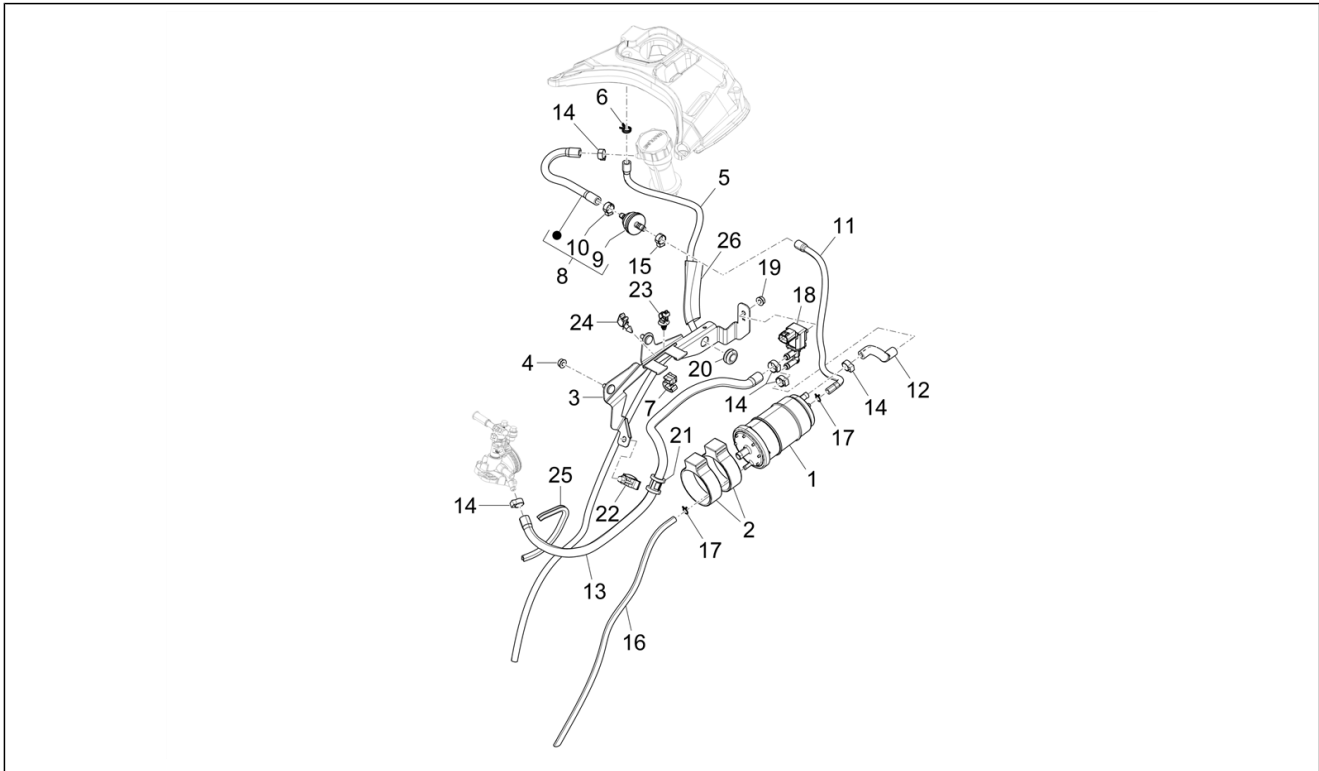

Einheit	Fahrgestell - Plastikformteil - Karosserien
Code	02.61
Beschreibung	Verdunstungsschutz-Anlage
Inspektion	1

Pos.	Code	Beschreibung	Menge	Varianten
1	1B003695	Kohlefilter	1	
2	1B003721	Kohlefilterhalter	2	
3	1B009846	Auslass-Bügel	1	
4	241936	Mutter, selbstsichernd M6	2	
5	CM001449	Benzinleitung	1	
6	CM002905	Schlauchschelle	1	
7	CM013201	Sperrfeder Leitungen	1	
8	1B008392	Entlüftungsleitung komplett	1	
9	CM292102	Sicherheitsventil	1	
10	CM001914	Schlauchschelle	1	
11	CM283451	Leitung Aktivkohlefilter	1	
12	CM177992	Tube	1	
13	CM177910	Leitung sae j30 R11-A O R12 1/4" L=920	1	
14	CM001914	Schlauchschelle	5	
15	CM002905	Schlauchschelle	1	
16	CM283427	Benzinleitung	1	
17	CM283701	Schlauchschelle	2	
18	1B008603	Elektroventil	1	
19	241936	Mutter, selbstsichernd M6	1	
20	702195	Kabelführung	1	
21	1B001631	Kabelführung	1	
22	CM006905	Sperrfeder Leitungen L=12	1	
23	1D001143	Kabelschelle	1	
24	216369	Schelle	1	
25	CM023904	Edge protection L=150 mm	1	
26	CM007495	Schutzhuelse	1