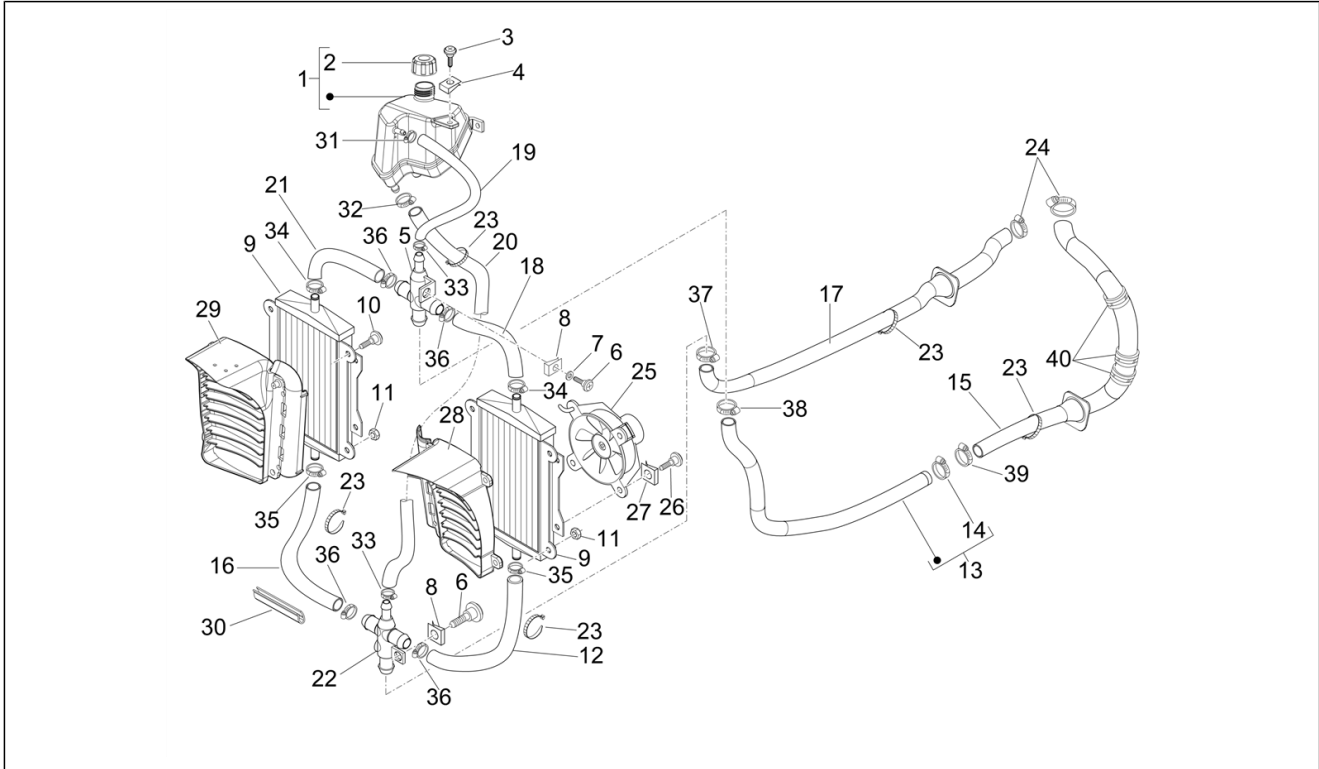

Einheit	Fahrgestell - Plastikformteil - Karosserien
Code	02.55
Beschreibung	Kühlunganlage
Inspektion	1

Pos.	Code	Beschreibung	Menge	Varianten
1	1B012355	Tank	1	
2	623673	Ausdehnungsg. Schraube	1	
3	CM179201	Torx head cylinder head screw M6x22	2	
4	254485	Federplättchen M6	1	
5	577195	Anschluss	1	
6	CM179201	Torx head cylinder head screw M6x22	2	
7	709047	Federring 8,6x15x0,8	1	
8	254485	Federplättchen M6	2	
9	577183	Kühler	2	
10	CM178606	Blechschaube 4,2x16	2	
11	241936	Mutter, selbstsichernd M6	6	
12	57313R	Verbindungsleitung Kühler LI-unt. Anschluss	1	
13	1B010592	Verbindungsleitung Anschluss oben	1	
14	CM226915	Federschelle 28/12	1	
15	653501	Leitung anschluss-zyl.kopf	1	
16	577201	Verbindungsleitung Kühler RE-unt. Anschluss	1	
17	1B012073		1	
18	1B003454	Hose radiator LH-upper joint	1	
19	1B003456	Hose coolant tank-upper joint	1	
20	577436	Hose coolant tank-upper joint	1	
21	1B003455	Hose radiator RH-upper side	1	
22	656449	Anschluss für Wasserleitungen	1	
23	145298	Reißschelle L=180 mm	5	
24	675874	Schlauchschelle	2	
25	584669	Flügelradmotor	1	
26	CM179301	Torx head cylinder head screw M6x16	3	
27	254485	Federplättchen M6	3	
28	577187	Luftleitblech li	1