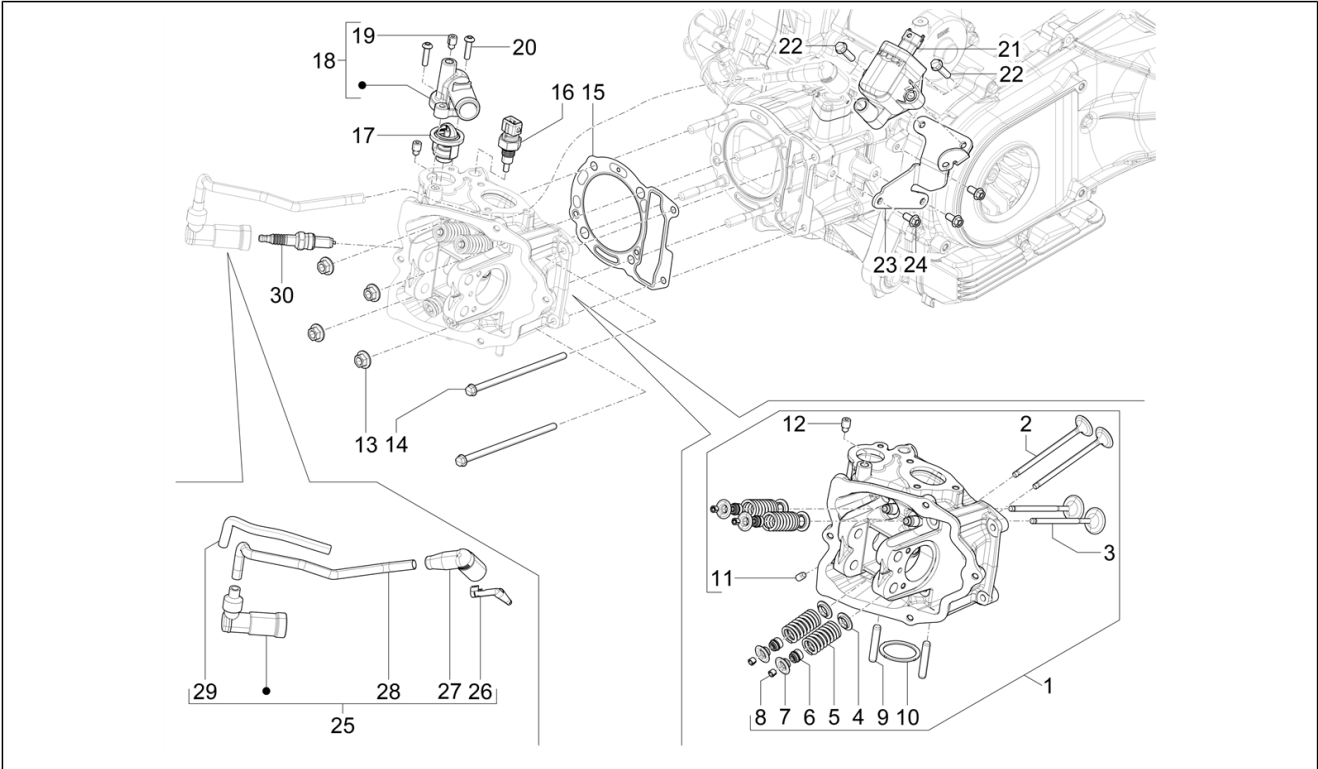

Einheit	Motor
Code	01.10
Beschreibung	Einheit Kopf - Ventil
Inspektion	1

Pos.	Code	Beschreibung	Menge	Varianten
29	CM079401	HS-Verkabelung schutzhülse	1	
30	1A013926	Zündkerze NGK MR7BI-8	1