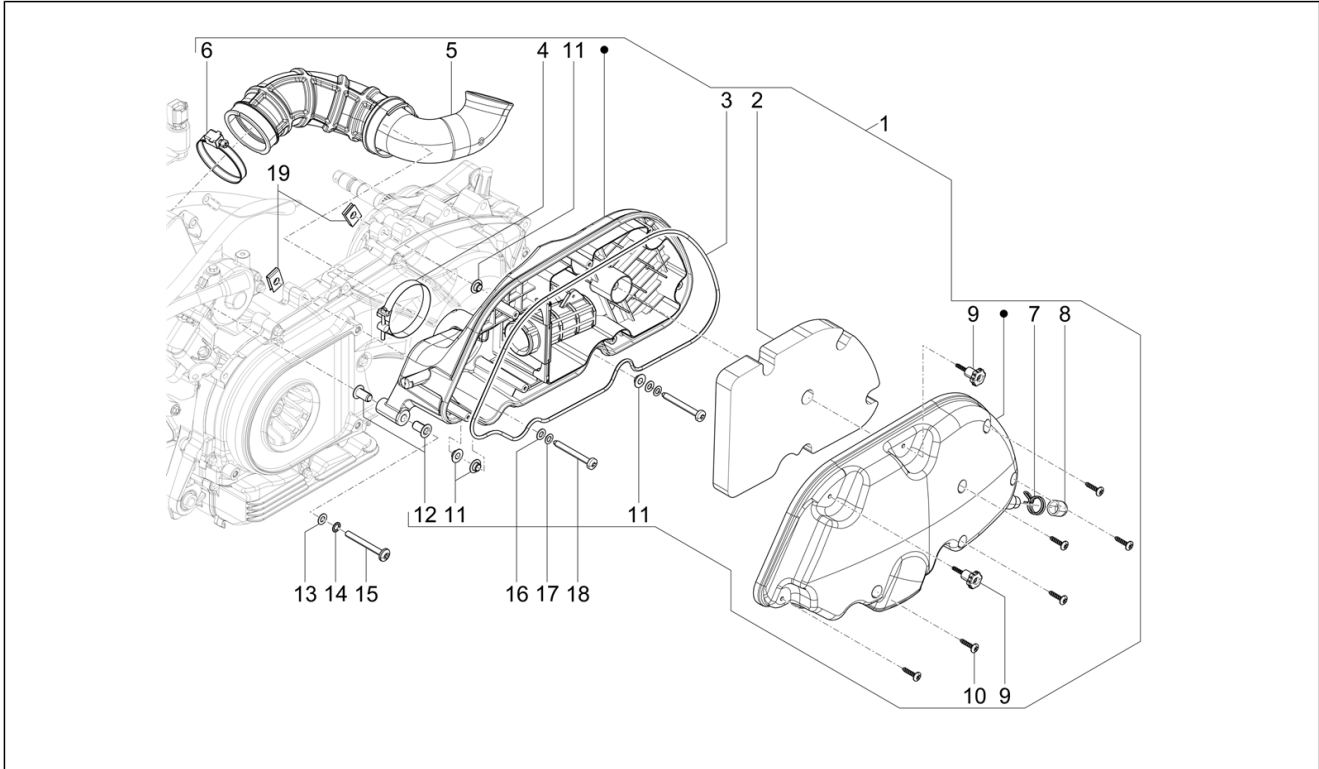

Einheit	Motor
Code	01.45
Beschreibung	Luftfilter
Inspektion	1

Pos.	Code	Beschreibung	Menge	Varianten
1	1A027305	Luftfiltergehäuse komplett	1	
2	1A025763	Air box filter	1	
3	1A025770	Dichtung	1	
4	1A013032	Schelle	1	
5	1A027325	Luftfilter-Muffe	1	
6	260918	Schlauchschele 50/70	1	
7	CM002920	Schlauchschele	1	
8	827831	Haube Luftfiltergehäuse	1	
9	479132	Verschlussknauf Luftfilter	2	
10	258146	Blechschaube M3x20	6	
11	830056	Rändelbuchse	4	
12	830057	Buchse	2	
13	003056	Flachscheibe 6,4x12x1	1	
14	012533		1	
15	CM179306	Torx head cylinder head screw (H=55)	1	
16	003056	Flachscheibe 6,4x12x1	2	
17	012533		2	
18	1B000678	Torx head cylinder head screw M6x55	2	
19	CM259203	Federplättchen M6	2