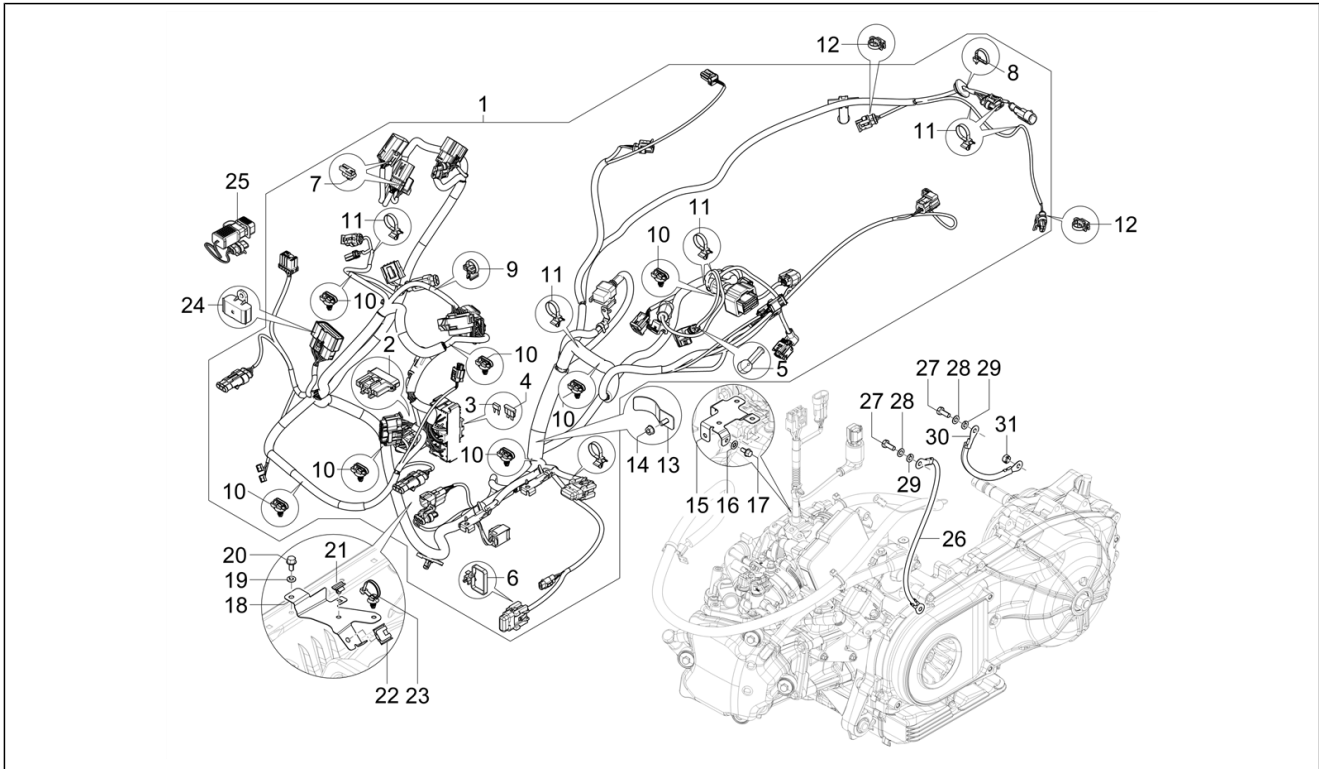

Einheit	Elektrische Anlage
Code	06.08
Beschreibung	Hauptkabelbaum
Inspektion	1

Pos.	Code	Beschreibung	Menge	Varianten
1	1D005055	Kabelbaum Rahmen	1	
2	580653	Sicherungshalter	1	
3	CM080904	Minisicherung 5A	4	
3	CM080906	Minisicherung 10A	3	
3	CM080907	Minisicherung 15A	1	
4	252945	Lamellensicherung 7,5A	1	
4	290860	Lamellensicherung 15A	1	
4	292507	Lamellensicherung 10A	1	
4	581440	Sicherung 30A	1	
5	583971	Kappe	1	
6	668762	Schelle	1	
7	1D000129	Steckverbinder kl.Feder	3	
8	145298	Reißschelle L=180 mm	2	
9	1D002511	Schelle	1	
10	1D001143	Kabelschelle	8	
11	640879	Schelle 2,7x132	8	
12	1D003370	Schelle	2	
13	1D002123	Schelle	1	
14	241936	Mutter, selbstsichernd M6	1	
15	1B003953	Haltebügel Kabelstecker	1	
16	012528	Unterlegscheibe	1	
17	484123	Sechskantschraube geflanscht	1	
18	1B003943	Haltebügel Kabelstecker	1	
19	016406	Federring 6,4x11,8x1	1	
20	436788	Sechskantschraube geflanscht	1	
21	639560	Klammer	1	
22	641599	Steckverbinder kl.Feder	1	
23	1D001143	Kabelschelle	1