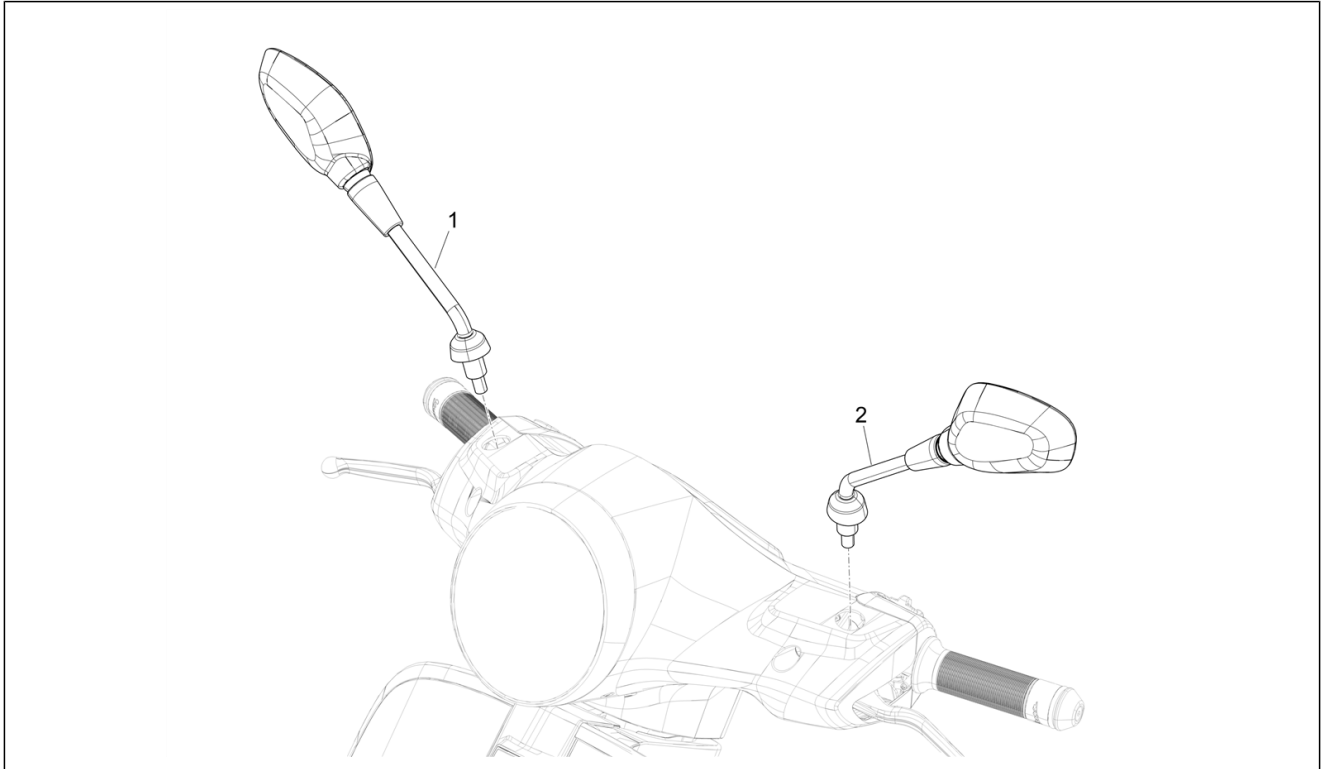

Einheit	Fahrgestell - Plastformteil - Karosserien
Code	02.45
Beschreibung	Rückspiegel/n
Inspektion	1

Pos.	Code	Beschreibung	Menge	Varianten
1	CM327802	Rechter Rückspiegel	1	
2	CM327801	Rückspiegel links	1