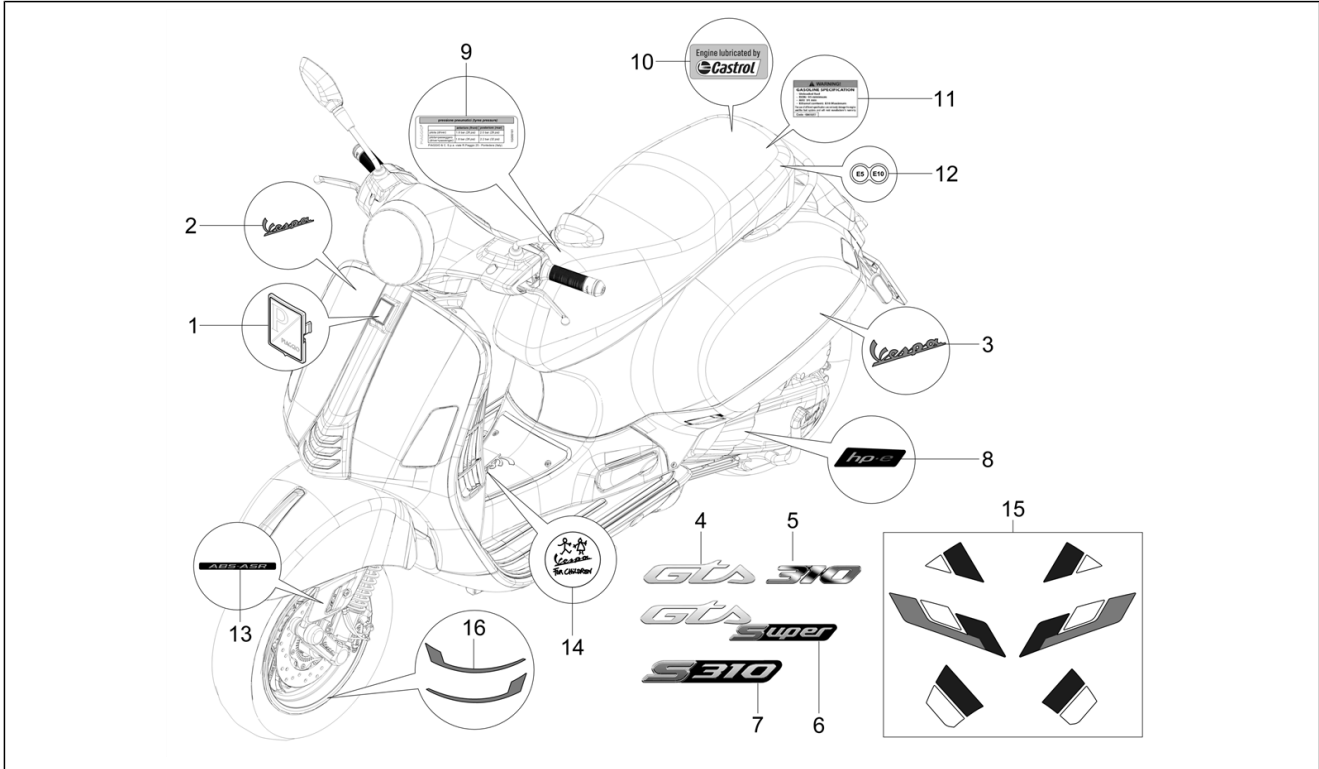

Einheit	Fahrgestell - Plastikformteil - Karosserien
Code	02.38
Beschreibung	Plaketten - Verzierungen
Inspektion	1

Pos.	Code	Beschreibung	Menge	Varianten
				Farbe:NV - BLACK - 99/C[99/C] MODELL:Super Sport[Super Sport] Farbe:V03 - VERDE OLIVA[V03]
16	2H006685		2	MODELL:Super Sport[Super Sport] Farbe:A19 - AZZURRO PASTELLO LUCIDO[A19] MODELL:Super Sport[Super Sport] Farbe:B04 - WHITE[B04] MODELL:Super Sport[Super Sport] Farbe:HQ - 707-C MATTGRAU[HQ] MODELL:Super Sport[Super Sport] Farbe:NV - BLACK - 99/C[99/C] MODELL:Super Sport[Super Sport] Farbe:NV - BLACK - 99/C[99/C] MODELL:Super Sport[Super Sport] Farbe:V03 - VERDE OLIVA[V03]