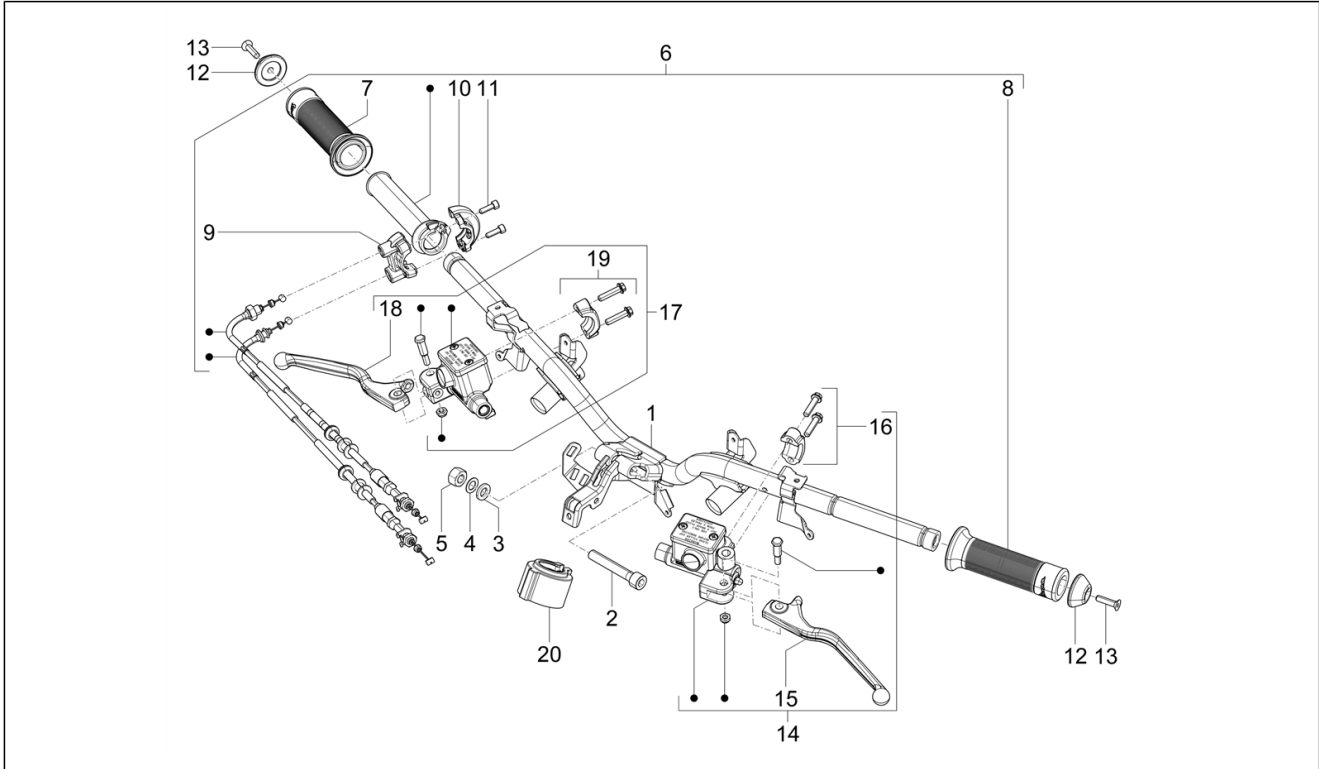

Einheit	Lenker/Lenkung
Code	03.06
Beschreibung	Lenker - Hauptbremszylinder
Inspektion	1

Pos.	Code	Beschreibung	Menge	Varianten
				Farbe:B04 - WHITE[B04] MODELL:Super Sport[Super Sport] Farbe:HQ - 707-C MATTGRAU[HQ] MODELL:Super Sport[Super Sport] Farbe:NV - BLACK - 99/C[99/C] MODELL:Super Sport[Super Sport] Farbe:NV - BLACK - 99/C[99/C] MODELL:Super[Super] Farbe:R7 - RED - 894[894] MODELL:Super Sport[Super Sport] Farbe:V03 - VERDE OLIVA[V03] MODELL:Super[Super] Farbe:Black XN2[98/A]
9	598369	Klemmenhälfte unten	1	
10	666758	Klemmenhälfte oben	1	
11	651293	Schraube	2	
12	1B009648000K1	Anschluss Lenker	2	
13	830129	Countersunk screw with hexagon socket	2	
14	CM325802	Hydraulikpumpe Bremse links	1	
15	1C007043	LH brake lever	1	
16	1C007040	Klemmschelle Bremsarmatur	1	
17	CM325801	Hydraulikpumpe Bremse rechts	1	
18	1C007042	Bremshebel rechts	1	
19	1C007040	Klemmschelle Bremsarmatur	1	
20	582828	Schelle	1