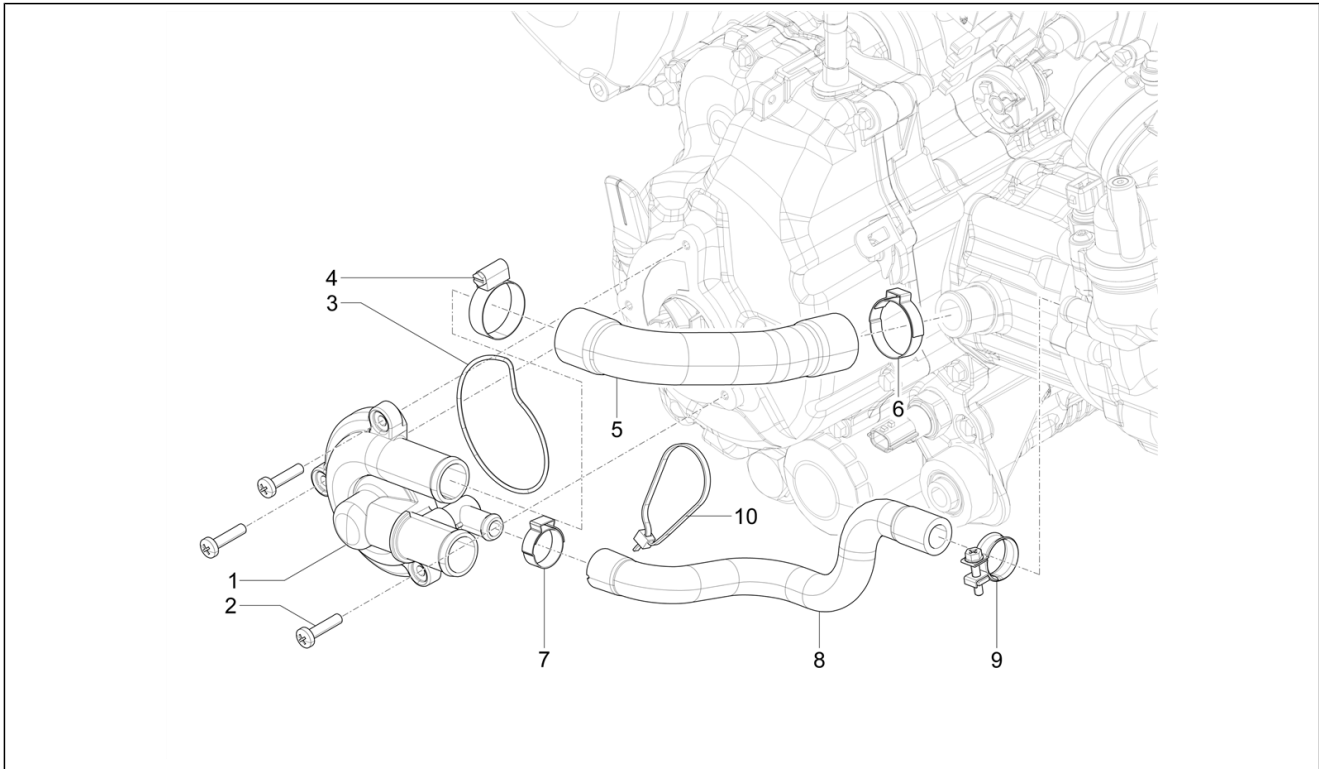

Einheit	Motor
Code	01.19
Beschreibung	Wasserpumpe
Inspektion	1

Pos.	Code	Beschreibung	Menge	Varianten
1	877528	Deckel Wasserpumpe	1	
2	828662	Zylinderkopfschraube mit Kreuzschlitz M5x22	3	
3	485080		1	
4	675874	Schlauschelle	1	
5	878626		1	
6	CM001922	Schlauschelle	1	
7	CM001904	Schlauschelle	1	
8	878940		1	
9	B018417	Befestigungsschelle	1	
10	145298	Reißschelle L=180 mm	1