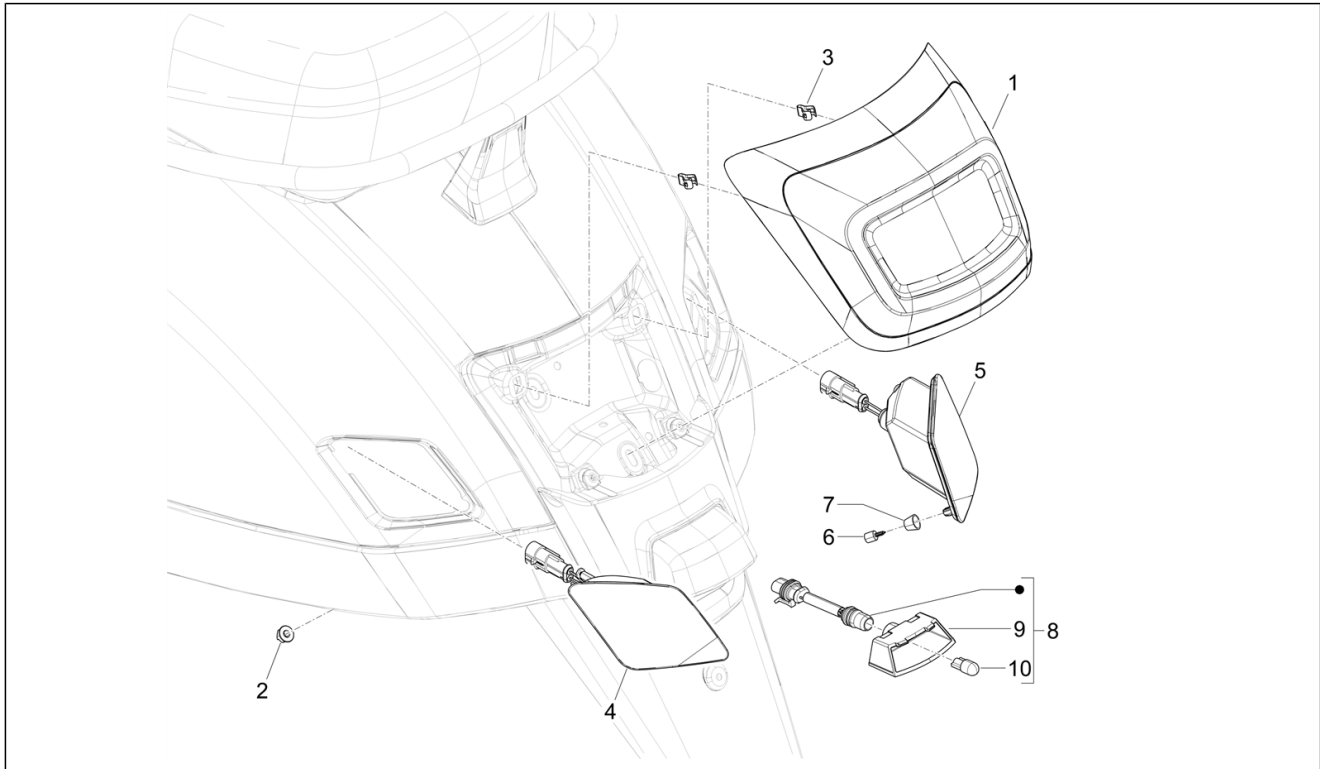

Einheit	Elektrische Anlage
Code	06.04
Beschreibung	Hinterleuchten - Blinkleuchten
Inspektion	1

Pos.	Code	Beschreibung	Menge	Varianten
1	1D003888	Rücklicht	1	
2	241936	Mutter, selbstsichernd M6	1	
3	D9004468091	Klemme	2	
4	1D003887	Hinterer Blinker Li	1	
5	1D003886	Hinterer Blinker Re	1	
6	1B010290	Sechskantschraube	2	
7	192598	Hülse	2	
8	1D000085	Licht Nummernschildbeleuchtung komplett	1	
9	1D000314	Nummernschildbeleuchtung	1	
10	2920225	Lampe 12V-5W	1