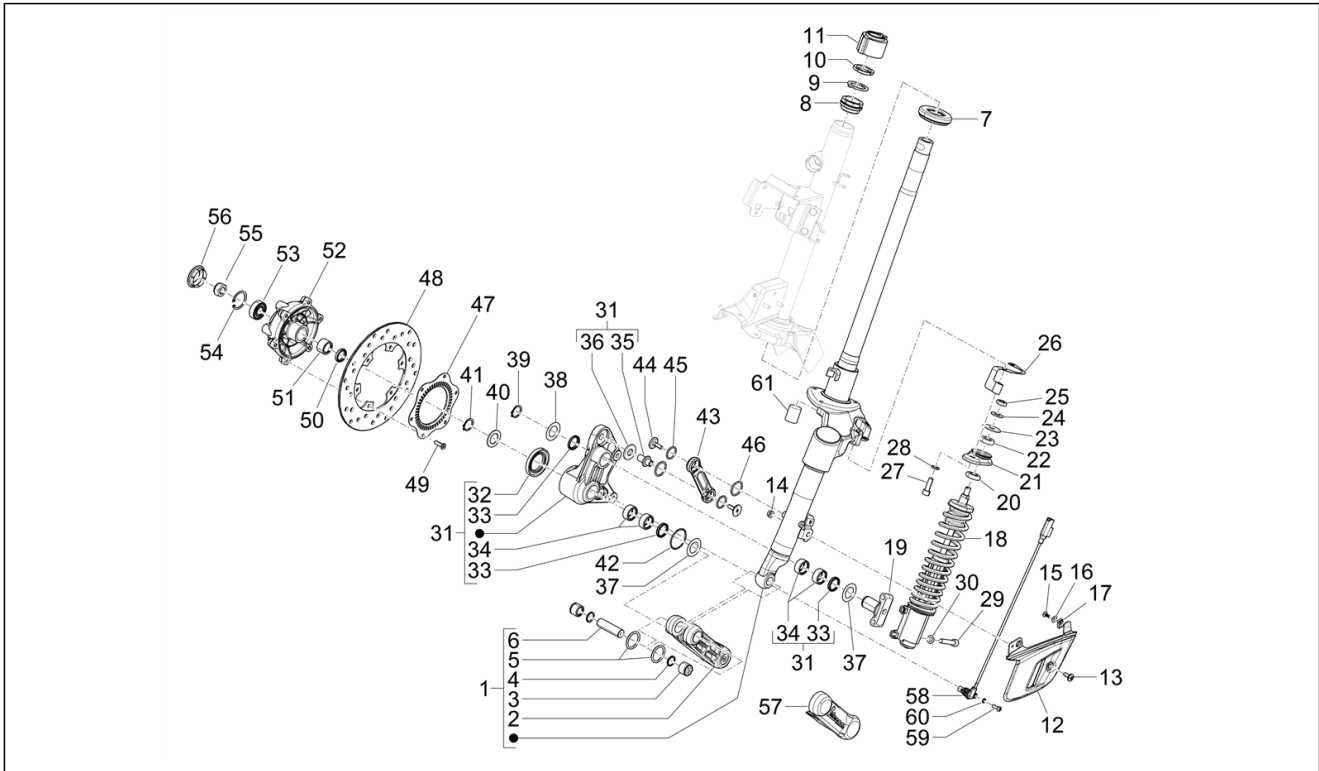

Einheit	Radaufhängungen
Code	04.02
Beschreibung	Gabel/Lenkerleitung - Steuersatz
Inspektion	1

Pos.	Code	Beschreibung	Menge	Varianten
				MODELL:Super Sport[Super Sport] Farbe:NV - BLACK - 99/C[99/C] MODELL:Super Sport[Super Sport] Farbe:NV - BLACK - 99/C[99/C] MODELL:Super[Super] Farbe:R7 - RED - 894[894] MODELL:Super Sport[Super Sport] Farbe:V03 - VERDE OLIVA[V03] MODELL:Super[Super] Farbe:Black XN2[98/A]
19	1C006272	Stoßdämpferhalterung	1	
20	174874	Puffer	1	
21	601556	Anschlusskonsole Stoßdämpfer	1	
22	174085	Puffer	1	
23	174088	Unterlegscheibe	1	
24	012535	Unterlegscheibe	1	
25	021210	Mutter	1	
26	1C001228	Haltebügel Bremsleitung	1	
27	1C003712	Cylindrical screw with hexagon socket M8x25	2	
28	016408	Sprengscheibe 13,75x8,15x4,5	2	
29	1C006164	Zylinderkopfschraube Innensechskant M8x40	2	
30	709047	Federring 8,6x15x0,8	2	
31	1C0062605	Halterung Stoßdämpfer und Bremsattel kompl.	1	
32	1C005875	Dichtring 35x56x7	1	
33	1C001969	Dichtring	3	
34	1C006892	Nadelhülse	4	
35	1C006326	Aufnahmebolzen	1	
36	1C006589	Flachscheibe	1	
37	177445	Unterlegscheibe	2	
38	1C007605	Flachscheibe	1