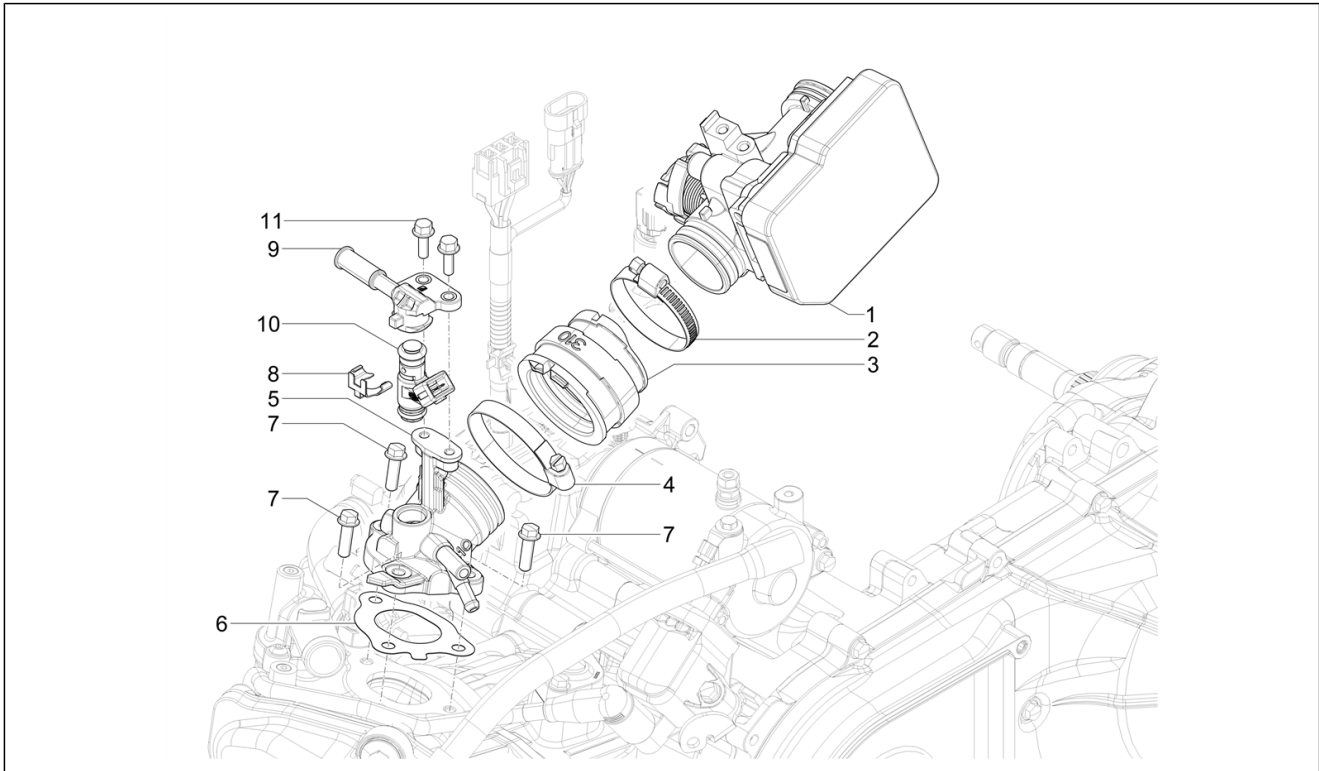

Einheit	Motor
Code	01.36
Beschreibung	Drosselkörper - Einspritzdüse – Ansaugstutzen
Inspektion	1

Pos.	Code	Beschreibung	Menge	Varianten
1	CM341002	Drosselkörper mit E.C.U.	1	
2	1A000833	Schlauchschelle Ø32-50	1	
3	1A023943	Schlauchschelle Ø40-60	1	
4	614188	Schlauchschelle Ø40-60	1	
5	1A025663	Einlassanschluss mit inneren Teilen	1	
6	1A009942	Dichtung Einlassanschluss	1	
7	018639	Sechskantschraube M6x20	3	
8	849898	Sechskantschraube M6x20	1	
9	1A013640	Einspritzhalterung komplett	1	
10	CM291206	Injector assy fuel	1	
11	1A015812	Sechskantschraube geflanscht	2