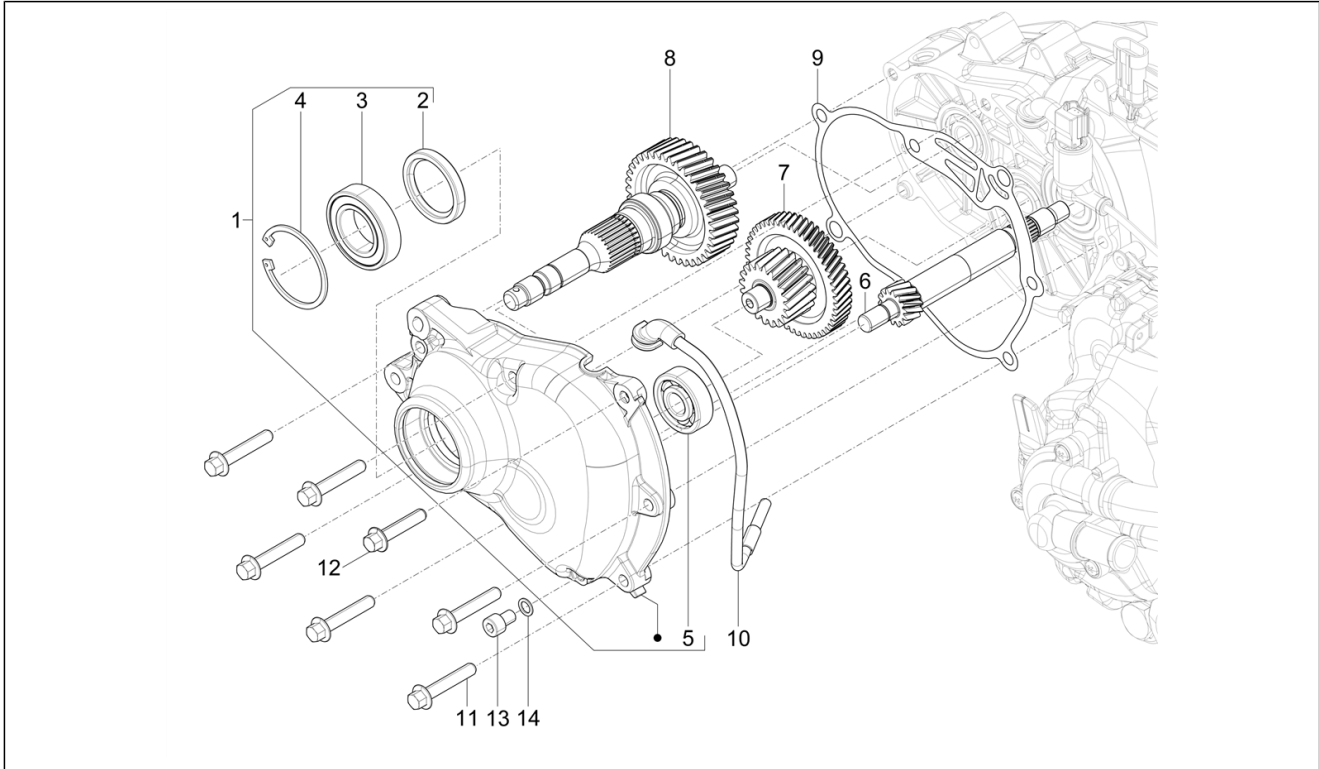

Einheit	Motor
Code	01.25
Beschreibung	Einheit Getriebe
Inspektion	1

Pos.	Code	Beschreibung	Menge	Varianten
1	1A0198835	Deckel Hinterradgetriebe mit inneren Teilen	1	
2	83082R	Dichtring 38x50x7	1	
3	83034R	Radiallager 30x55x13	1	
4	829206	Sprengtring	1	
5	83018R	Radialkugellager 15x42x13	1	
6	8738755	Welle geführte Scheibe Z=14	1	
7	1A025241	Vorgelegewelle mit inneren Teilen	1	
8	1A025243	Hinterradachse mit inneren Teilen	1	
9	847931		1	
10	CM162205	Entlüftungsleitung Untersetzungsgetriebe komplett	1	
11	B016805	Sechskantschraube geflanscht M8x45	6	
12	B016806	Sechskantschraube geflanscht M8x40	1	
13	269755	Zylinderkopfschraube Innensechskant M8x12	1	
14	485703	Unterlegscheibe 8.2x12x1	1