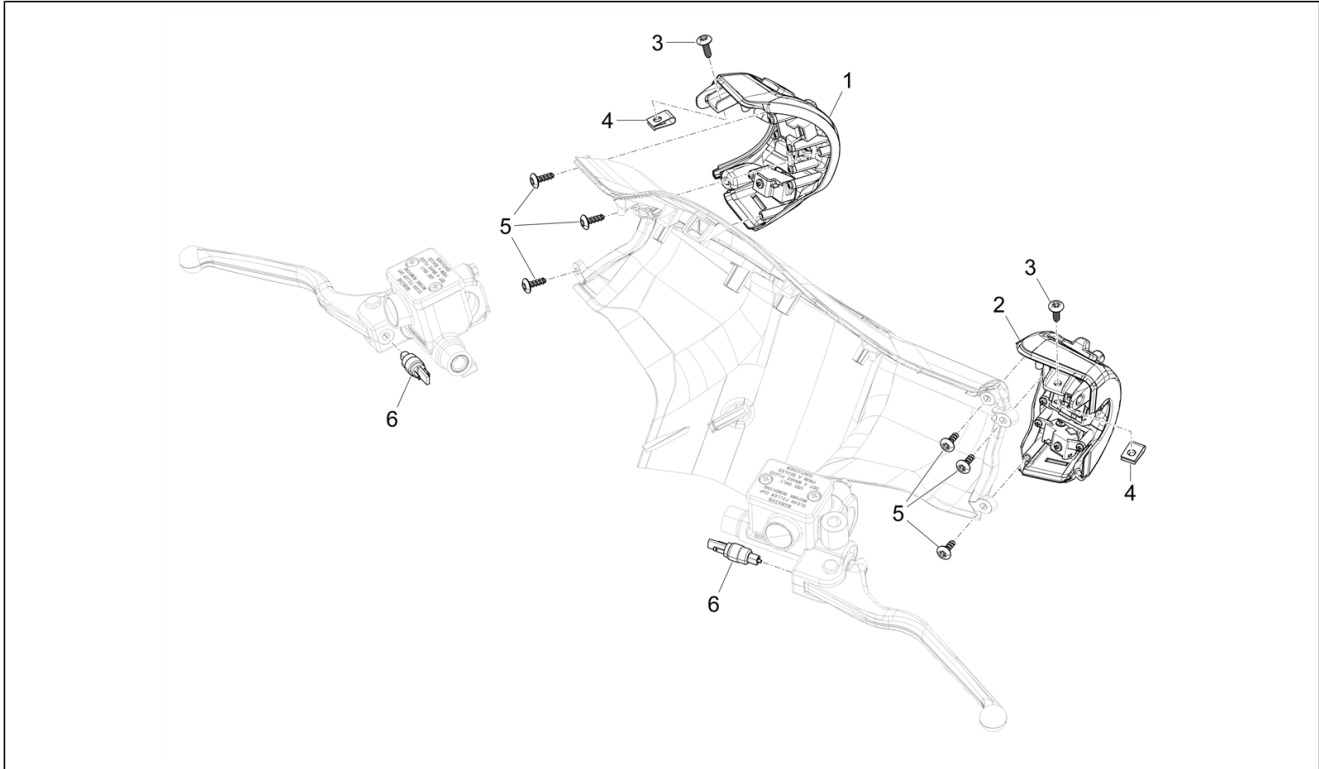

<b>Einheit</b>	Elektrische Anlage
<b>Code</b>	06.01
<b>Beschreibung</b>	Wechselschalter - Umschalter - Druckschalter - Schalter
<b>Inspektion</b>	1

Pos.	Code	Beschreibung	Menge	Varianten
				<b>Farbe:</b> A19 - AZZURRO PASTELLO LUCIDO[A19] <b>MODELL:</b> Super Sport[Super Sport] <b>Farbe:</b> B04 - WHITE[B04] <b>MODELL:</b> Super Sport[Super Sport] <b>Farbe:</b> HQ - 707-C MATTGRAU[HQ] <b>MODELL:</b> Super Sport[Super Sport] <b>Farbe:</b> NV - BLACK - 99/C[99/C ] <b>MODELL:</b> Super Sport[Super Sport] <b>Farbe:</b> NV - BLACK - 99/C[99/C ] <b>MODELL:</b> Super Sport[Super Sport] <b>Farbe:</b> V03 - VERDE OLIVA[V03]
3	CM178601	Blehschraube M4.2x16	2	
4	CM017410	Federplättchen	2	
5	CM180704	Blehschraube	6	
6	642032	Knopf stop	2	