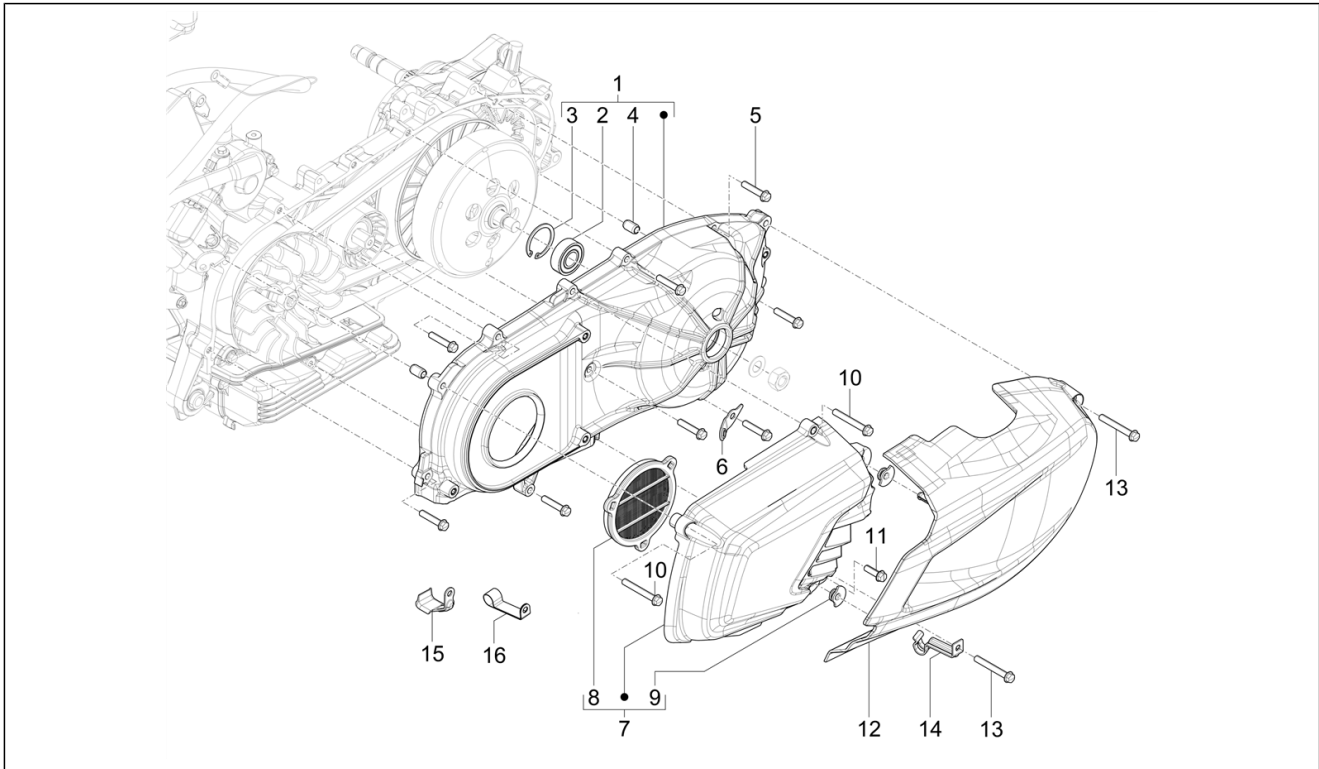

Einheit	Motor
Code	01.15
Beschreibung	Kurbelwelledeckel - Kühlung kurbelgehäuse
Inspektion	1

Pos.	Code	Beschreibung	Menge	Varianten
1	1A024807	Getriebedeckel mit inneren Teilen	1	
2	478985	Lager	1	
3	006635	Sprengring	1	
4	239388	Passhülse 6,5x9,5x15	2	
5	B016792	Sechskantschraube geflanscht M6x30	8	
6	1A027023		1	
7	1A028049	Deckel Kühlung komplett	1	
8	1A026693		1	
9	871458	Rückhaltepuffer	2	
10	B017632	Sechskantschraube mit Flansch	2	
11	018639	Sechskantschraube M6x20	1	
12	1A026806		1	
13	B017632	Sechskantschraube mit Flansch	2	
14	1C007738	Schelle	0	
15	1C007736	Schelle	1	
16	564761	Schelle	1