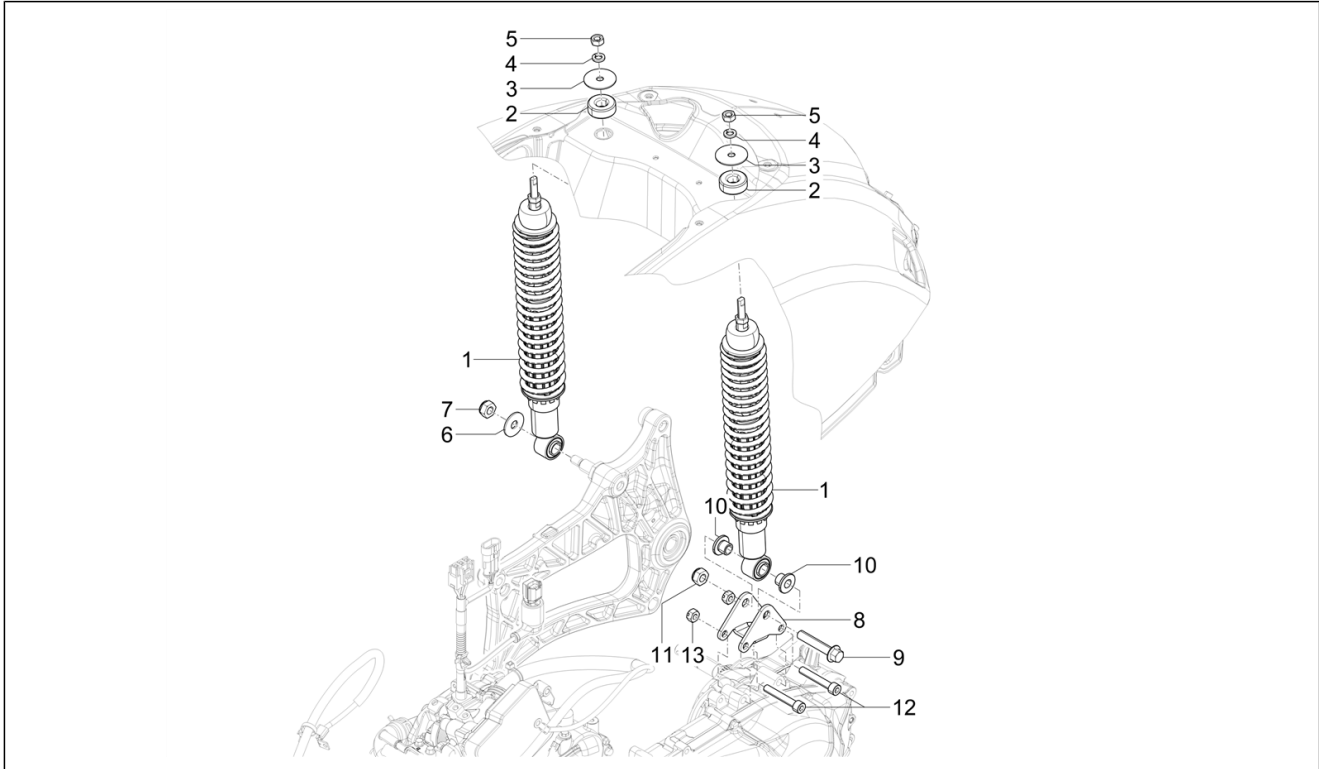

Einheit	Radaufhängungen
Code	04.10
Beschreibung	Hintere Radaufhängung - Stoßdämpfer
Inspektion	1

Pos.	Code	Beschreibung	Menge	Varianten
1	1C006341	Hinterer Stoßdämpfer komplett	2	
2	178150	Puffer oben	2	
3	267038	Flachscheibe	2	
4	016408	Sprengscheibe 13,75x8,15x4,5	2	
5	021108	Sechskantmutter M8	2	
6	1C001145	Flachscheibe 30x10,2x2	1	
7	002440	Mutter, selbstsichernd M10-6H (CH17)	1	
8	598143	Haltebügel Stoßdämpfer hinten	1	
9	268158	Sechskantschraube M10-6Gx55 fil.26 (CH17)	1	
10	597149	Buchse	2	
11	002440	Mutter, selbstsichernd M10-6H (CH17)	1	
12	844483	Zylinderkopfschraube Innensechskant M8x50	2	
13	195483	Mutter, selbstsichernd M8	2