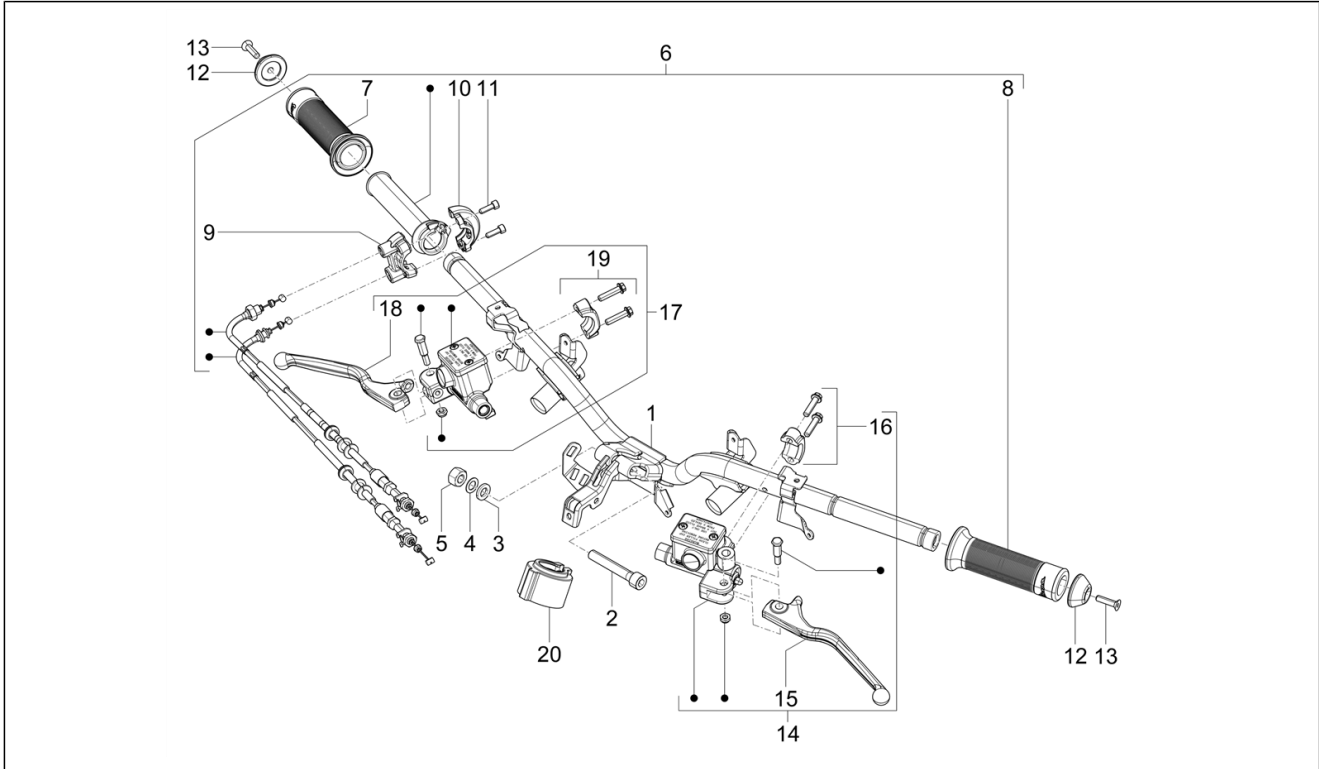

Einheit	Lenker/Lenkung
Code	03.06
Beschreibung	Lenker - Hauptbremszylinder
Inspektion	1

Pos.	Code	Beschreibung	Menge	Varianten
				Farbe:VK - 350/A GRÜN METALLIC[350/A] MODELL:Classic[Classic] Farbe:Q01 - BEIGE MET.LUCIDO[Q01] MODELL:Classic[Classic] Farbe:Black XN2[98/A]
7	CM3275010000C	Rechter Griff	1	MODELL:Classic[Classic] Super Sport[Super Sport] MODELL:Super Sport[Super Sport] Farbe:A19 - AZZURRO PASTELLO LUCIDO[A19] MODELL:Super[Super] Farbe:B04 - WHITE[B04] MODELL:Super Sport[Super Sport] Farbe:B04 - WHITE[B04] MODELL:Super Sport[Super Sport] Farbe:HQ - 707-C MATTGRAU[HQ] MODELL:Super Sport[Super Sport] Farbe:NV - BLACK - 99/C[99/C] MODELL:Super Sport[Super Sport] Farbe:NV - BLACK - 99/C[99/C] MODELL:Super[Super] Farbe:R7 - RED - 894[894] MODELL:Super Sport[Super Sport] Farbe:V03 - VERDE OLIVA[V03] MODELL:Super[Super] Farbe:Black XN2[98/A]
8	CM327502000G30	Linker Griff	1	MODELL:Classic[Classic] MODELL:Classic[Classic] Farbe:VK - 350/A GRÜN METALLIC[350/A] MODELL:Classic[Classic] Farbe:Q01 - BEIGE MET.LUCIDO[Q01] MODELL:Classic[Classic] Farbe:Black XN2[98/A]
8	CM3275020000C	Linker Griff	1	MODELL:Super[Super] Super Sport[Super Sport] MODELL:Super Sport[Super Sport] Farbe:A19 - AZZURRO PASTELLO LUCIDO[A19] MODELL:Super[Super] Farbe:B04 - WHITE[B04] MODELL:Super Sport[Super Sport]