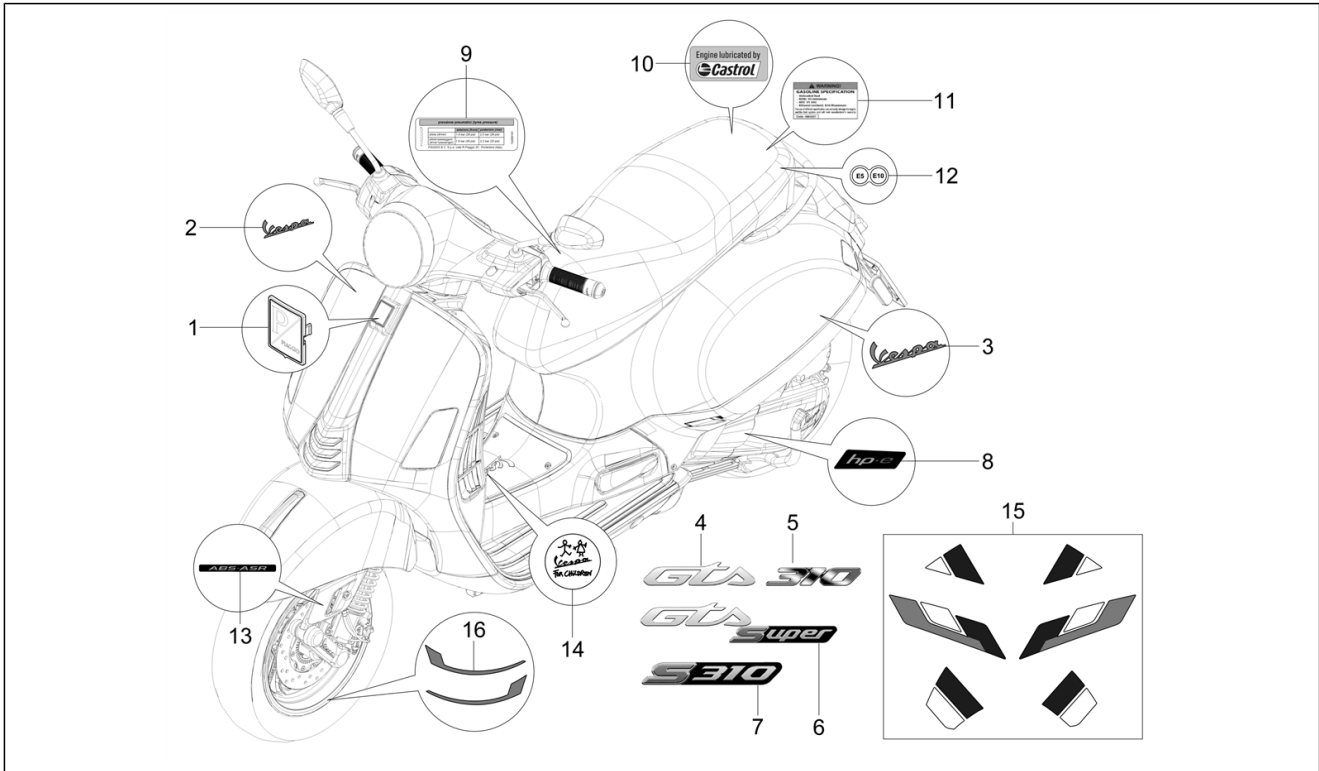

Einheit	Fahrgestell - Plastformteil - Karosserien
Code	02.38
Beschreibung	Plaketten - Verzierungen
Inspektion	1

Pos.	Code	Beschreibung	Menge	Varianten
1	576464	Piaggio-Emblem	1	
2	2H004257	"Frontschild ""Vespa"""	1	
3	656220	White "Vespa" side label	1	
4	2H005284	Schild "Gts"	1	MODELL:Classic[Classic] MODELL:Classic[Classic] Farbe:VK - 350/A GRÜN METALLIC[350/A] MODELL:Classic[Classic] Farbe:Q01 - BEIGE MET.LUCIDO[Q01] MODELL:Classic[Classic] Farbe:Black XN2[98/A]
5	2H006984		1	MODELL:Super[Super] Classic[Classic] MODELL:Classic[Classic] Farbe:VK - 350/A GRÜN METALLIC[350/A] MODELL:Classic[Classic] Farbe:Q01 - BEIGE MET.LUCIDO[Q01] MODELL:Super[Super] Farbe:B04 - WHITE[B04] MODELL:Super[Super] Farbe:R7 - RED - 894[894] MODELL:Super[Super] Farbe:Black XN2[98/A] MODELL:Classic[Classic] Farbe:Black XN2[98/A]
6	2H005285000A1		1	MODELL:Super[Super] Super Sport[Super Sport] MODELL:Super Sport[Super Sport] Farbe:A19 - AZZURRO PASTELLO LUCIDO[A19] MODELL:Super[Super] Farbe:B04 - WHITE[B04] MODELL:Super Sport[Super Sport] Farbe:B04 - WHITE[B04] MODELL:Super Sport[Super Sport] Farbe:HQ - 707-C MATTGRAU[HQ] MODELL:Super Sport[Super Sport] Farbe:NV - BLACK - 99/C[99/C] MODELL:Super Sport[Super Sport] Farbe:NV - BLACK - 99/C[99/C]