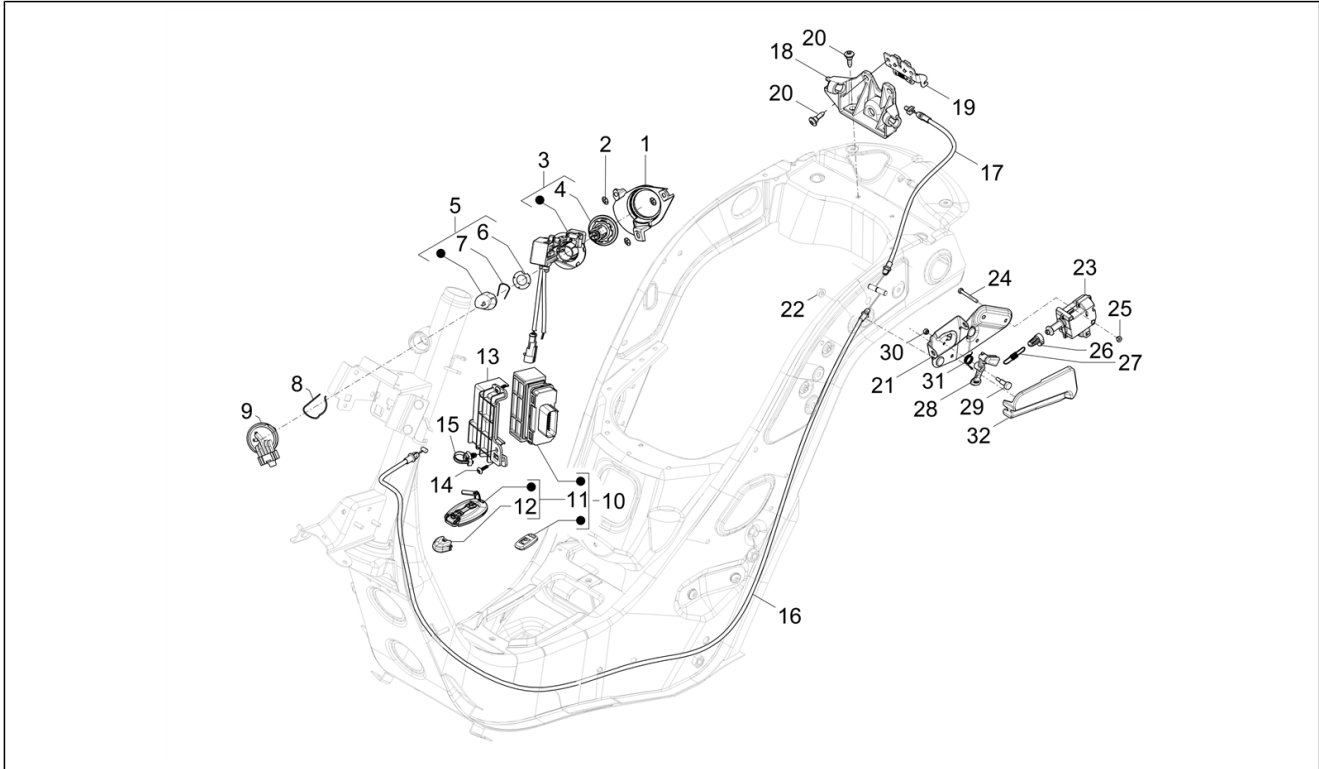

Einheit	Fahrgestell - Plastikformteil - Karosserien
Code	02.46
Beschreibung	Schloßen
Inspektion	1

Pos.	Code	Beschreibung	Menge	Varianten
29	299972	Spezialschraube	1	
30	577620	Mutter, selbstsichernd	1	
31	577131	Feder	1	
32	1B004649	Deckel	1