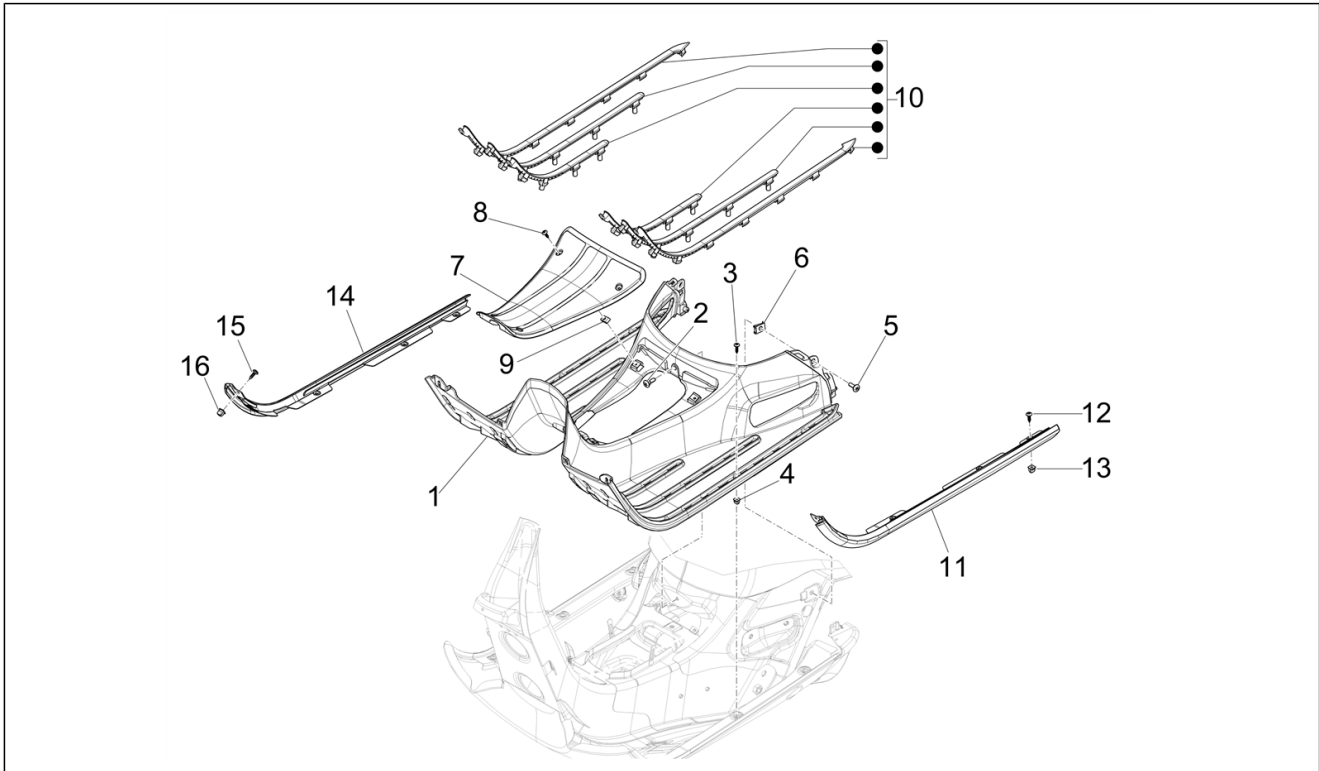

Einheit	Fahrgestell - Plastformteil - Karosserien
Code	02.31
Beschreibung	Mittlere Verkleidung - Fußraster
Inspektion	1

Pos.	Code	Beschreibung	Menge	Varianten
2	CM179201	Torx head cylinder head screw M6x22	1	
3	CM178604	TORX head self-tapping screw	7	
4	157716	Spreizdübel	7	
5	CM179302	Torx head cylinder head screw L=22 mm	2	
6	254485	Federplättchen M6	2	
7	1B0106370000C	Deckel Batteriekasten	1	MODELL:Super[Super] Super Sport[Super Sport] MODELL:Classic[Classic] Farbe:VK - 350/A GRÜN METALLIC[350/A] MODELL:Classic[Classic] Farbe:Q01 - BEIGE MET.LUCIDO[Q01] MODELL:Super[Super] Farbe:B04 - WHITE[B04] MODELL:Super[Super] Farbe:R7 - RED - 894[894] MODELL:Super[Super] Farbe:Black XN2[98/A] MODELL:Classic[Classic] Farbe:Black XN2[98/A]
7	1B010637000G30	Deckel Batteriekasten	1	MODELL:Classic[Classic] MODELL:Classic[Classic] Farbe:VK - 350/A GRÜN METALLIC[350/A] MODELL:Classic[Classic] Farbe:Q01 - BEIGE MET.LUCIDO[Q01] MODELL:Classic[Classic] Farbe:Black XN2[98/A]
8	CM178601	Blechschrabe M4.2x16	4	
9	CM017410	Federplättchen	4	
10	1B0106310000C	Satz leisten, fußbrett	1	MODELL:Super[Super] Super Sport[Super Sport] MODELL:Super Sport[Super Sport] Farbe:A19 - AZZURRO PASTELLO LUCIDO[A19] MODELL:Super[Super] Farbe:B04 - WHITE[B04] MODELL:Super Sport[Super Sport] Farbe:B04 - WHITE[B04]