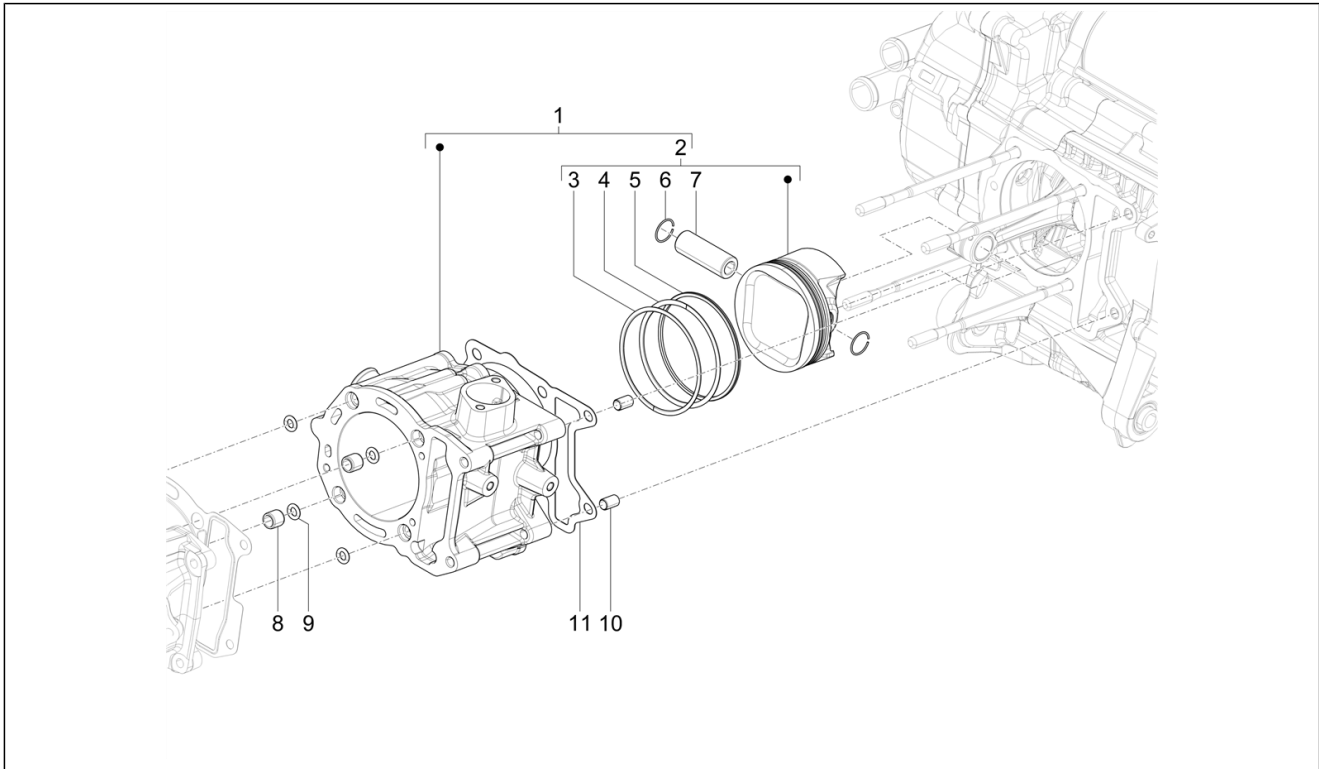

Einheit	Motor
Code	01.07
Beschreibung	Einheit Zylinder-Kolben-Kolbenbolzen
Inspektion	1

Pos.	Code	Beschreibung	Menge	Varianten
1	1A026418	ZSB Zylinder - Kolben - Kolbenbolzen - Segmente - Ringe	1	
2	1A0264190R		1	
2	1A0264190S		1	
2	1A0264190T		1	
2	1A0264190U		1	
3	1A014681		1	
3	1A011379		1	
4	1A014682	Ölabstreifring	1	
4	1A013666	Ölabstreifring	1	
5	1A014683	Ölabstreifring	1	
5	1A013667	Ölabstreifring	1	
6	875096	Rückhaltering Kolbenbolzen	2	
7	875005	Bolzen	1	
8	478115	Haltestein $\varnothing 11 \times 10$	2	
9	B017342	Dichtring (O-Ring)	4	
10	277916	Haltestein $\varnothing 7,5 \times 12$	2	
11	875113	ZYLINDERFUSSDICHTUNG 0,6 mm	1