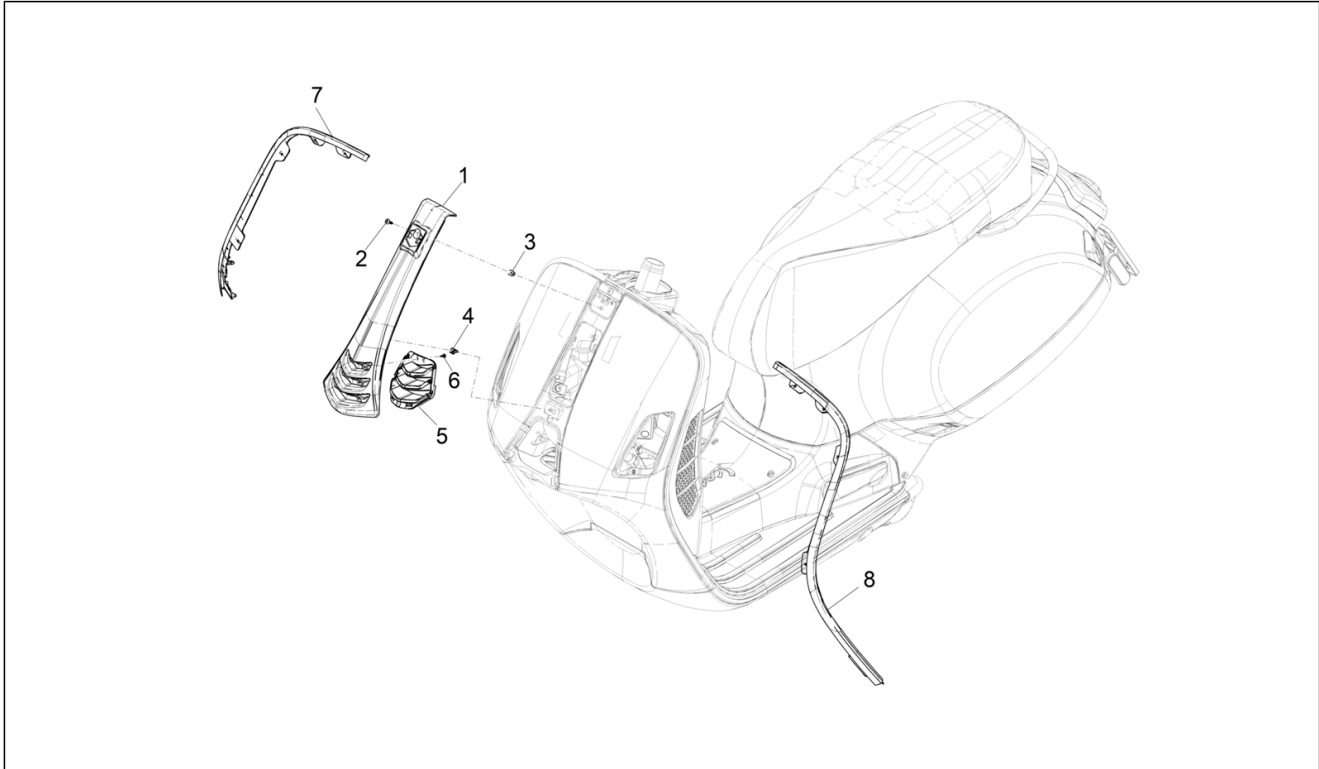

Einheit	Fahrgestell - Plastformteil - Karosserien
Code	02.26
Beschreibung	Frontschild
Inspektion	1

Pos.	Code	Beschreibung	Menge	Varianten
5	1B009431000A15	Gitter Lenkradabdeckung	1	MODELL:Super Sport[Super Sport] MODELL:Super Sport[Super Sport] Farbe:A19 - AZZURRO PASTELLO LUCIDO[A19] MODELL:Super Sport[Super Sport] Farbe:B04 - WHITE[B04] MODELL:Super Sport[Super Sport] Farbe:HQ - 707-C MATTGRAU[HQ] MODELL:Super Sport[Super Sport] Farbe:NV - BLACK - 99/C[99/C] MODELL:Super Sport[Super Sport] Farbe:NV - BLACK - 99/C[99/C] MODELL:Super Sport[Super Sport] Farbe:V03 - VERDE OLIVA[V03]
5	1B009431000K1	Gitter Lenkradabdeckung	1	MODELL:Super[Super] Classic[Classic] MODELL:Classic[Classic] Farbe:VK - 350/A GRÜN METALLIC[350/A] MODELL:Classic[Classic] Farbe:Q01 - BEIGE MET.LUCIDO[Q01] MODELL:Super[Super] Farbe:B04 - WHITE[B04] MODELL:Super[Super] Farbe:R7 - RED - 894[894] MODELL:Super[Super] Farbe:Black XN2[98/A] MODELL:Classic[Classic] Farbe:Black XN2[98/A]
6	008432	Zylinderkopfschraube mit Kreuzschlitz 3,5x9,5	1	
7	1B00964500090	Schildkante RE	1	MODELL:Super Sport[Super Sport] MODELL:Super Sport[Super Sport] Farbe:A19 - AZZURRO PASTELLO LUCIDO[A19] MODELL:Super Sport[Super Sport] Farbe:B04 - WHITE[B04] MODELL:Super Sport[Super Sport] Farbe:HQ - 707-C MATTGRAU[HQ] MODELL:Super Sport[Super Sport] Farbe:NV - BLACK - 99/C[99/C] MODELL:Super Sport[Super Sport]