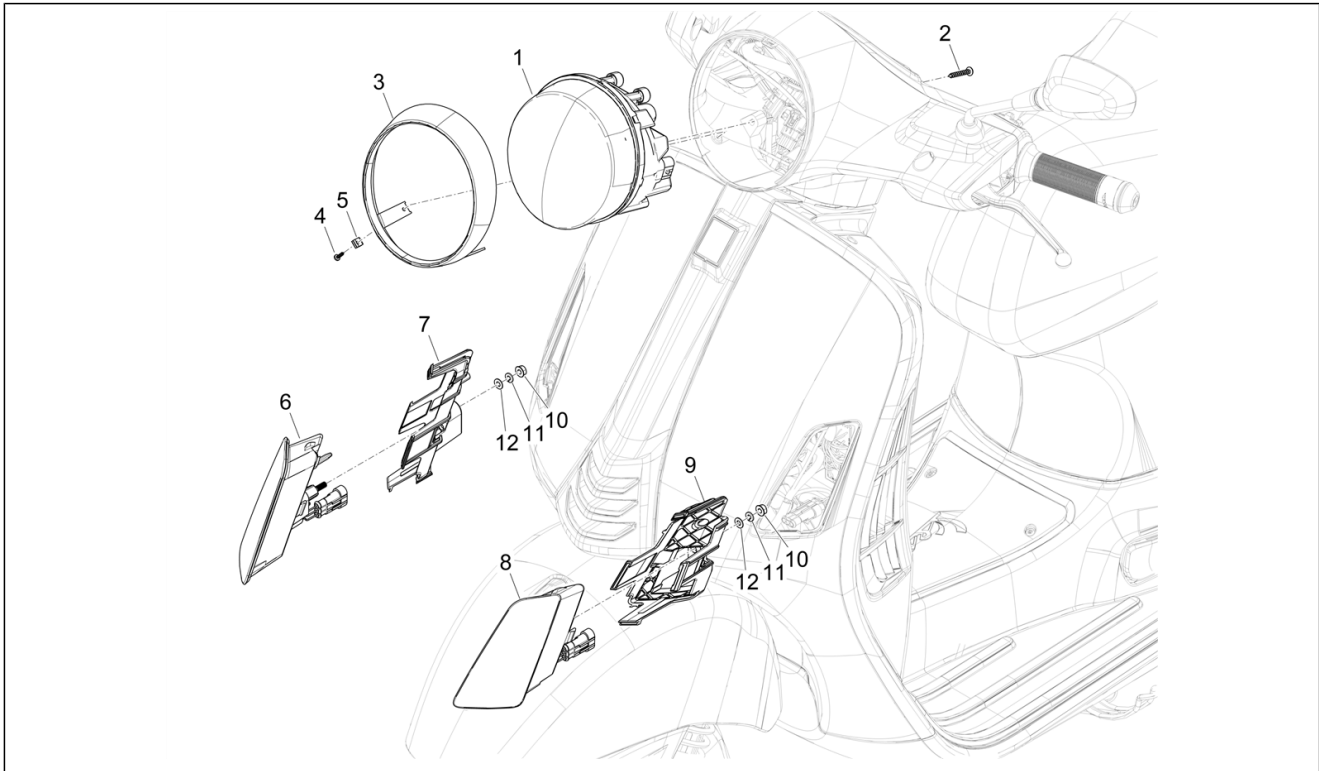

Einheit	Elektrische Anlage
Code	06.03
Beschreibung	Vorderleuchten - Blinkleuchten
Inspektion	1

Pos.	Code	Beschreibung	Menge	Varianten
1	1D003883	Frontscheinwerfer komplett	1	
2	296458	Blechschaube L=35 mm	4	
3	1B00966100090	Scheinwerferrahmen	1	MODELL:Super Sport[Super Sport] MODELL:Super Sport[Super Sport] Farbe:A19 - AZZURRO PASTELLO LUCIDO[A19] MODELL:Super Sport[Super Sport] Farbe:B04 - WHITE[B04] MODELL:Super Sport[Super Sport] Farbe:HQ - 707-C MATTGRAU[HQ] MODELL:Super Sport[Super Sport] Farbe:NV - BLACK - 99/C[99/C] MODELL:Super Sport[Super Sport] Farbe:NV - BLACK - 99/C[99/C] MODELL:Super Sport[Super Sport] Farbe:V03 - VERDE OLIVA[V03]
3	1B009661000K1	Scheinwerferrahmen	1	MODELL:Super[Super] Classic[Classic] MODELL:Classic[Classic] Farbe:VK - 350/A GRÜN METALLIC[350/A] MODELL:Classic[Classic] Farbe:Q01 - BEIGE MET.LUCIDO[Q01] MODELL:Super[Super] Farbe:B04 - WHITE[B04] MODELL:Super[Super] Farbe:R7 - RED - 894[894] MODELL:Super[Super] Farbe:Black XN2[98/A] MODELL:Classic[Classic] Farbe:Black XN2[98/A]
4	018536	Blechschaube 3,5x13	2	
5	CM017403	Federplättchen	2	
6	1D003884	Blinker vorne RE	1	
7	1B009810		1	
8	1D003885	Blinker vorne LI	1	
9	1B009809		1