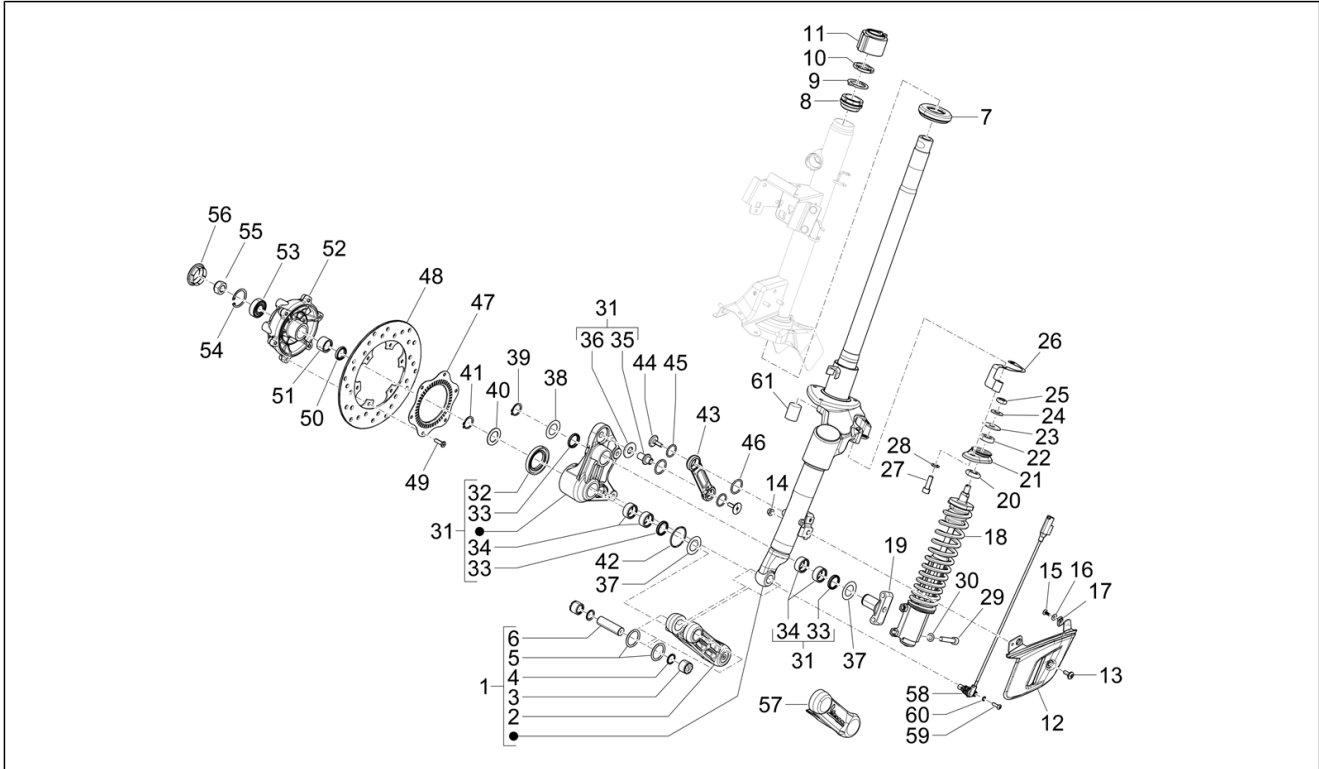

Einheit	Radaufhängungen
Code	04.02
Beschreibung	Gabel/Lenkerleitung - Steuersatz
Inspektion	1

Pos.	Code	Beschreibung	Menge	Varianten
39	177414	Unterlegscheibe	1	
40	006422	Seegerring	1	
41	006422	Seegerring	1	
42	177408	O-Ring	1	
43	1C006388	Stütze, Strebe	1	
44	1C006327	Torx head cylinder head screw	2	
45	1C007275		2	
46	877441	Dichtung	2	
47	669115	Hallgeber ABS vorne	1	
48	1C003293	Bremsscheibe	1	
49	5A000656	Torx head cylinder head screw	6	
50	177443	Dichtring	1	
51	177442	Nadelhülse	1	
52	1C006283	Vorderradnabe	1	
53	649910	Lager	1	
54	006635	Sprengring	1	
55	668001	Selbstsichernde Mutter	1	
56	1C000523	Radachsen-Deckel	1	
57	649113	Abdeckung Lenker vorne	1	
58	1D003747		1	
59	830061	Sechskantschraube geflanscht M5x16	1	
60	669282	Flachscheibe	1	
61	601026	Deckel	1