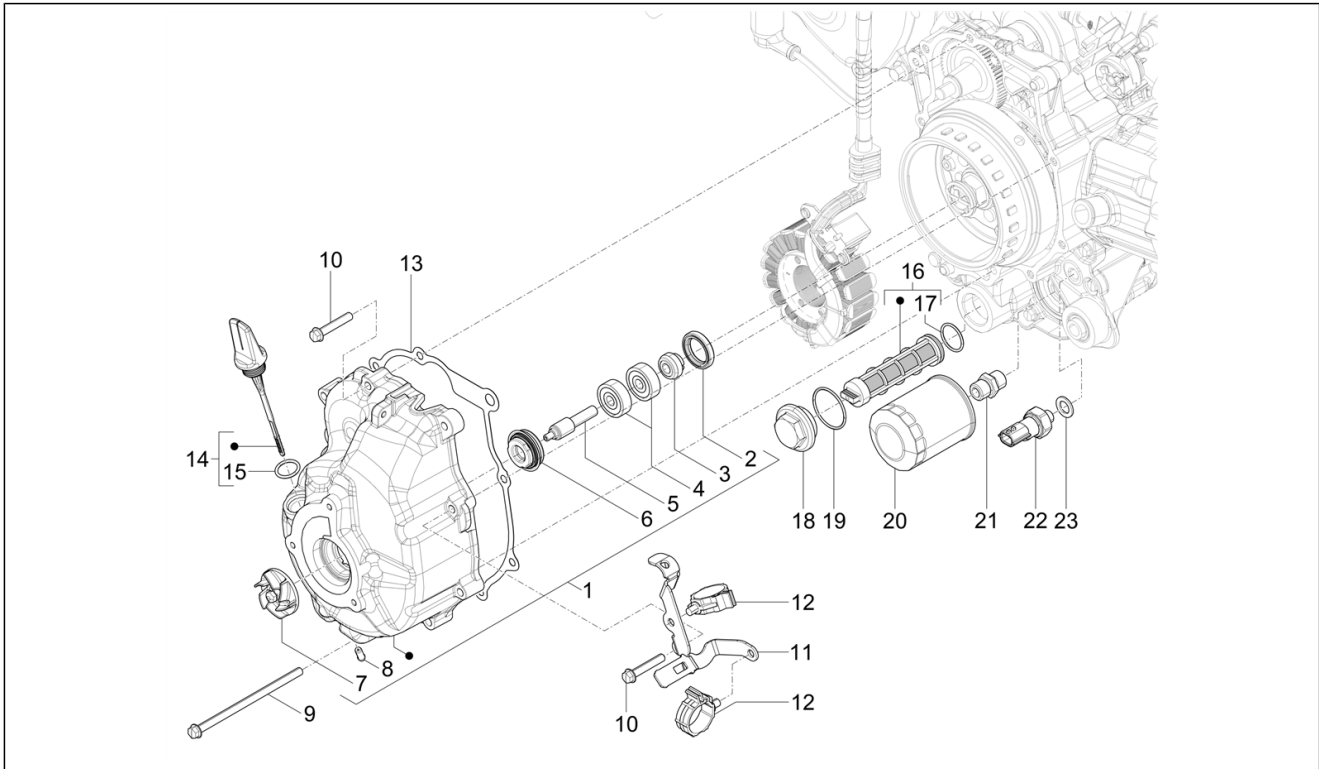

Einheit	Motor
Code	01.23
Beschreibung	Schwungraddeckel - Ölfilter
Inspektion	1

Pos.	Code	Beschreibung	Menge	Varianten
1	1A0279235	Lichtmaschinendeckel komplett	1	
2	82897R	Dichtring 20x30x5	1	
3	842389	Zugelement pumpenrad	1	
4	82755R	Lager 28x8x9	2	
5	844759	Welle Wasserpumpe, kpl.	1	
6	82991R	Dichtring	1	
7	844730	Läufer Wasserpumpe	1	
8	849154	Anschluss	1	
9	B016807	Sechskantschraube geflanscht M6x112,5	1	
10	414838	Sechskantschraube geflanscht M6x35	9	
11	1A0183125	Strebe	1	
12	CM006914	Sperrfeder Leitungen	2	
13	1A025143	Dichtg. Schwgrdabd.	1	
14	1A027341		1	
15	479986	O-Ring	1	
16	843568	Ölfiltersatz	1	
17	288474	O-Ring 20,35x1,78	1	
18	826165	Ölfiler Verschluss	1	
19	285536	O-Ring 31,47x1,78	1	
20	82635R	Ölfiltersatz kpl.	1	
21	840507	Spezialschraube Ölfilter	1	
22	1A016409	Öldrucksensor	1	
23	1A011500	Unterlegscheibe 10,5x17x1,5	1