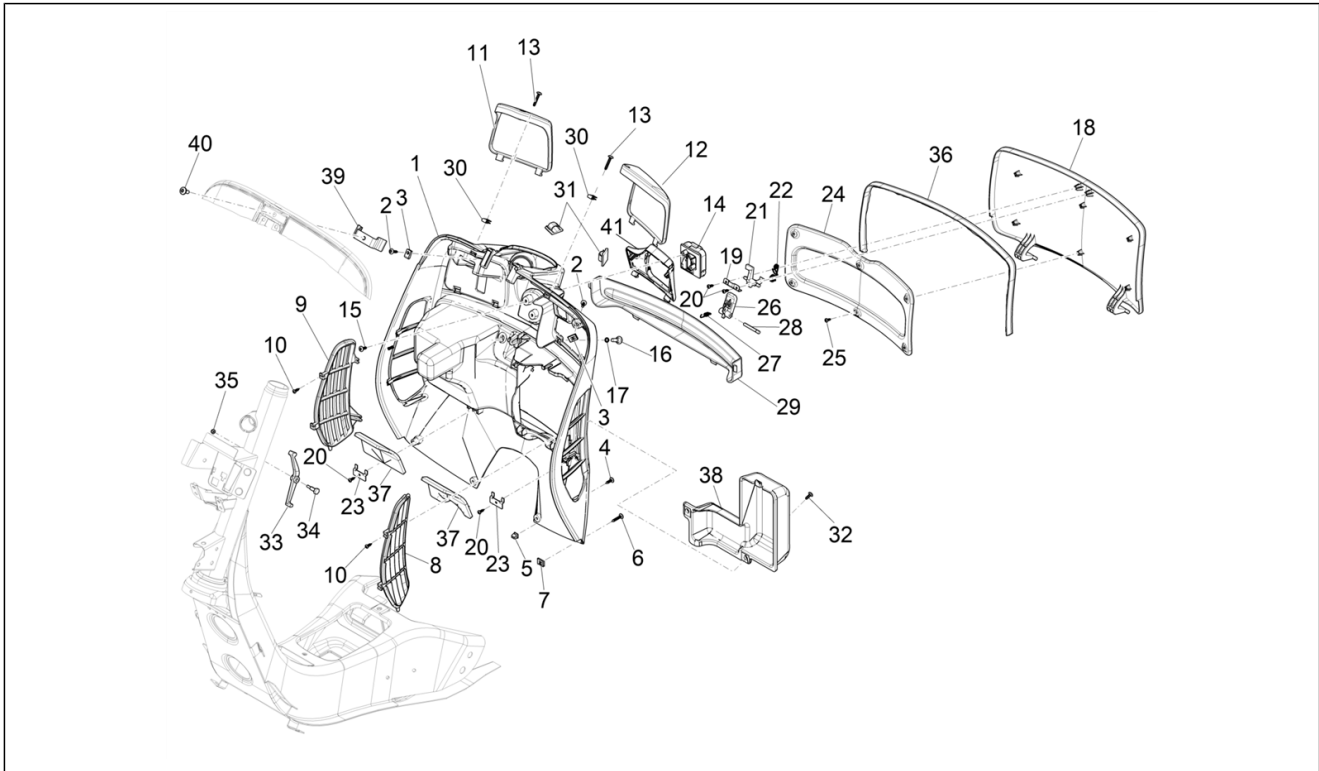

Einheit	Fahrgestell - Plastformteil - Karosserien
Code	02.30
Beschreibung	Vorderes Handschuhfach - Schild-Rückseite
Inspektion	1

Pos.	Code	Beschreibung	Menge	Varianten
1	1B009609	Handschuhfach unlackiert	1	
1	1B009609000A19	Staufach vorne lackiert	1	MODELL:Super Sport[Super Sport] MODELL:Super Sport[Super Sport] Farbe:A19 - AZZURRO PASTELLO LUCIDO[A19]
1	1B009609000B04	Staufach vorne lackiert	1	MODELL:Super[Super] Super Sport[Super Sport] MODELL:Super[Super] Farbe:B04 - WHITE[B04] MODELL:Super Sport[Super Sport] Farbe:B04 - WHITE[B04]
1	1B009609000HQ	Staufach vorne lackiert	1	MODELL:Super Sport[Super Sport] MODELL:Super Sport[Super Sport] Farbe:HQ - 707-C MATTGRAU[HQ]
1	1B009609000NV	Staufach vorne lackiert	1	MODELL:Super Sport[Super Sport] MODELL:Super Sport[Super Sport] Farbe:NV - BLACK - 99/C[99/C] MODELL:Super Sport[Super Sport] Farbe:NV - BLACK - 99/C[99/C]
1	1B009609000V03	Staufach vorne lackiert	1	MODELL:Super Sport[Super Sport] MODELL:Super Sport[Super Sport] Farbe:V03 - VERDE OLIVA[V03]
1	1B009609000Q01	Staufach vorne lackiert	1	MODELL:Classic[Classic] MODELL:Classic[Classic] Farbe:Q01 - BEIGE MET.LUCIDO[Q01]
1	1B009609000VK	Staufach vorne lackiert	1	MODELL:Classic[Classic] MODELL:Classic[Classic] Farbe:VK - 350/A GRÜN METALLIC[350/A]
1	1B009609000XN2	Staufach vorne lackiert	1	MODELL:Super[Super] Classic[Classic] MODELL:Super[Super] Farbe:Black XN2[98/A] MODELL:Classic[Classic] Farbe:Black XN2[98/A]
1	1B009609000R7	Staufach vorne lackiert	1	MODELL:Super[Super] MODELL:Super[Super] Farbe:R7 - RED - 894[894]