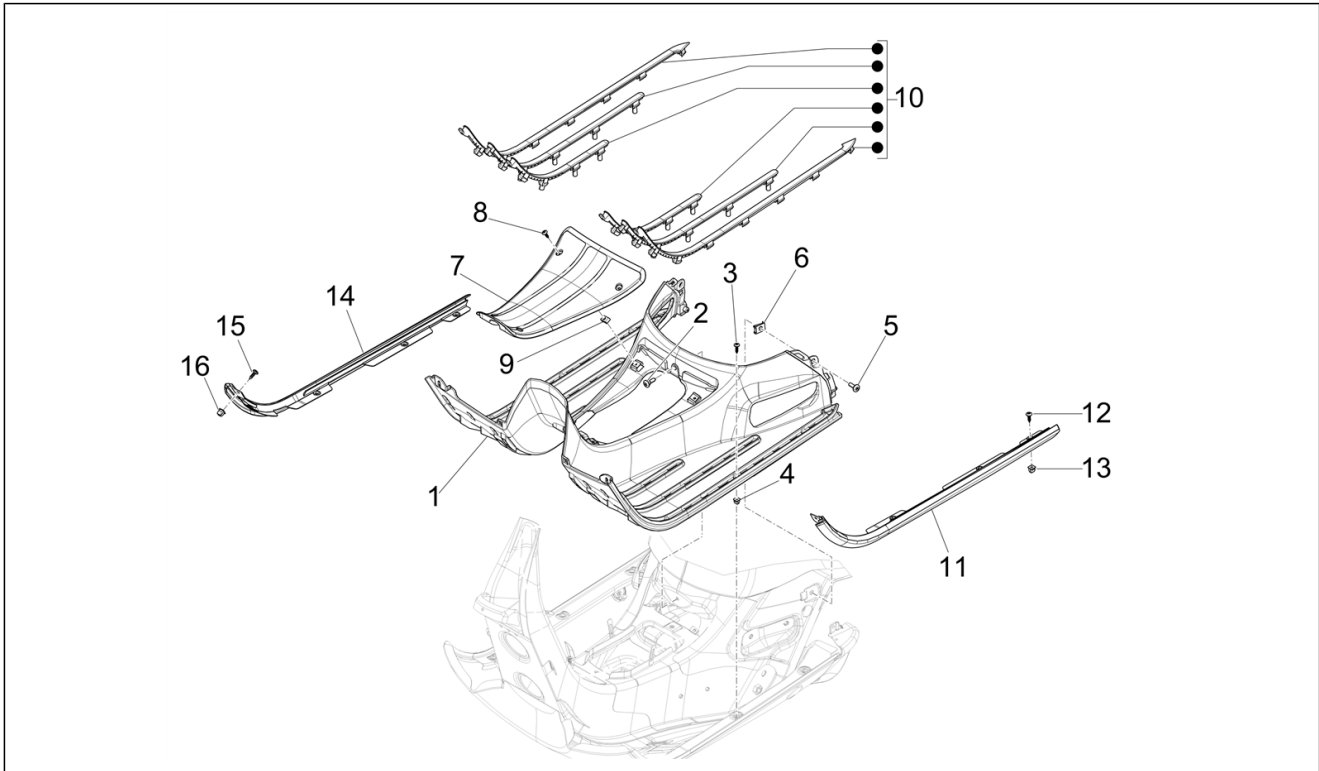

Einheit	Fahrgestell - Plastikformteil - Karosserien
Code	02.31
Beschreibung	Mittlere Verkleidung - Fußraster
Inspektion	1

Pos.	Code	Beschreibung	Menge	Varianten
15	CM178601	Blehschraube M4.2x16	4	
16	157716	Spreizdübel	5