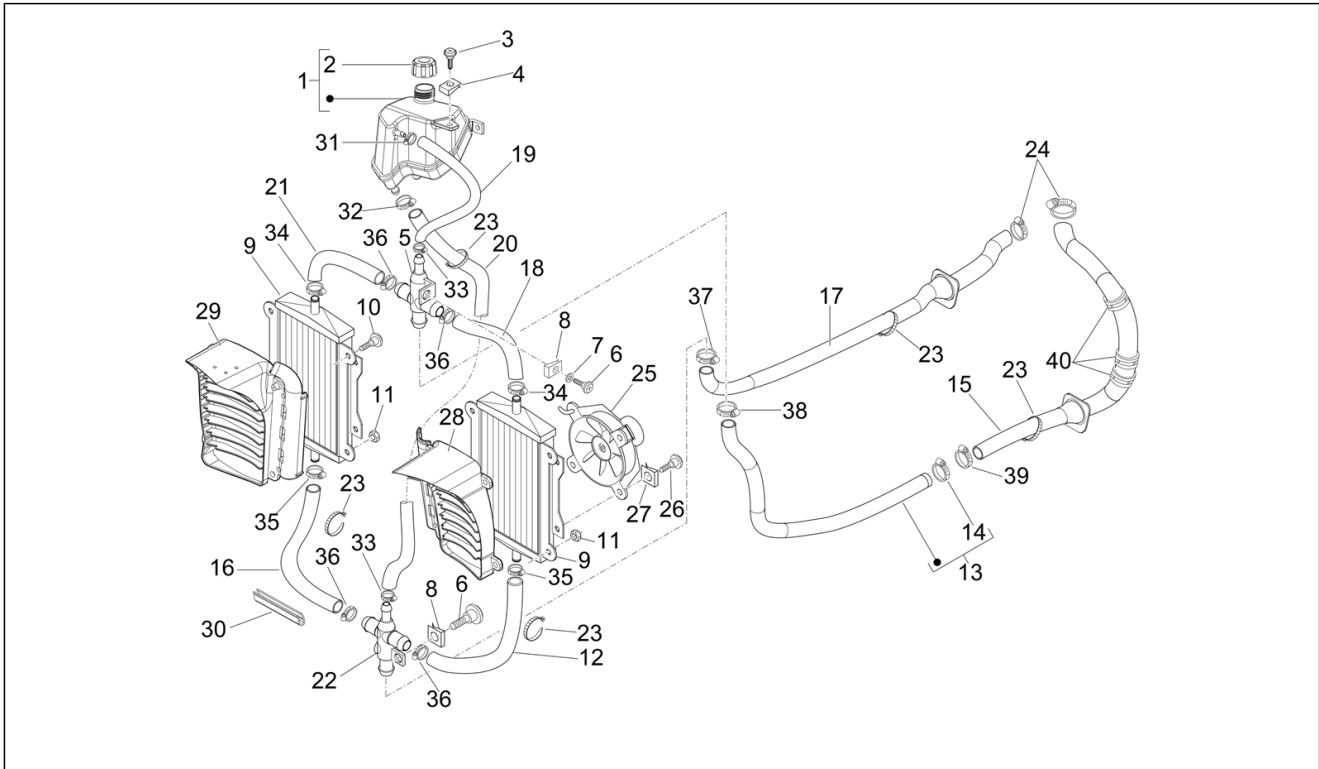

Einheit	Fahrgestell - Plastikformteil - Karosserien
Code	02.55
Beschreibung	Kühlunganlage
Inspektion	1

Pos.	Code	Beschreibung	Menge	Varianten
29	622839	Luftleitblech re	1	
30	CM077701	Schutz 45 mm	2	
30	CM077702	Schutz 55 mm	3	
31	CM001902	Schlauschelle	1	
32	CM001904	Schlauschelle	1	
33	CM226913	Federschelle 18/12	2	
34	CM001905	Schlauschelle	2	
35	CM226916	Federschelle	2	
36	CM226910	Federschelle 24/12	4	
37	CM226911	Federschelle 26/12	1	
38	CM226911	Federschelle 26/12	1	
39	CM226917	Federschelle	1	
40	CM006903	Rückhaltefeder Leitungen/Kabel	3