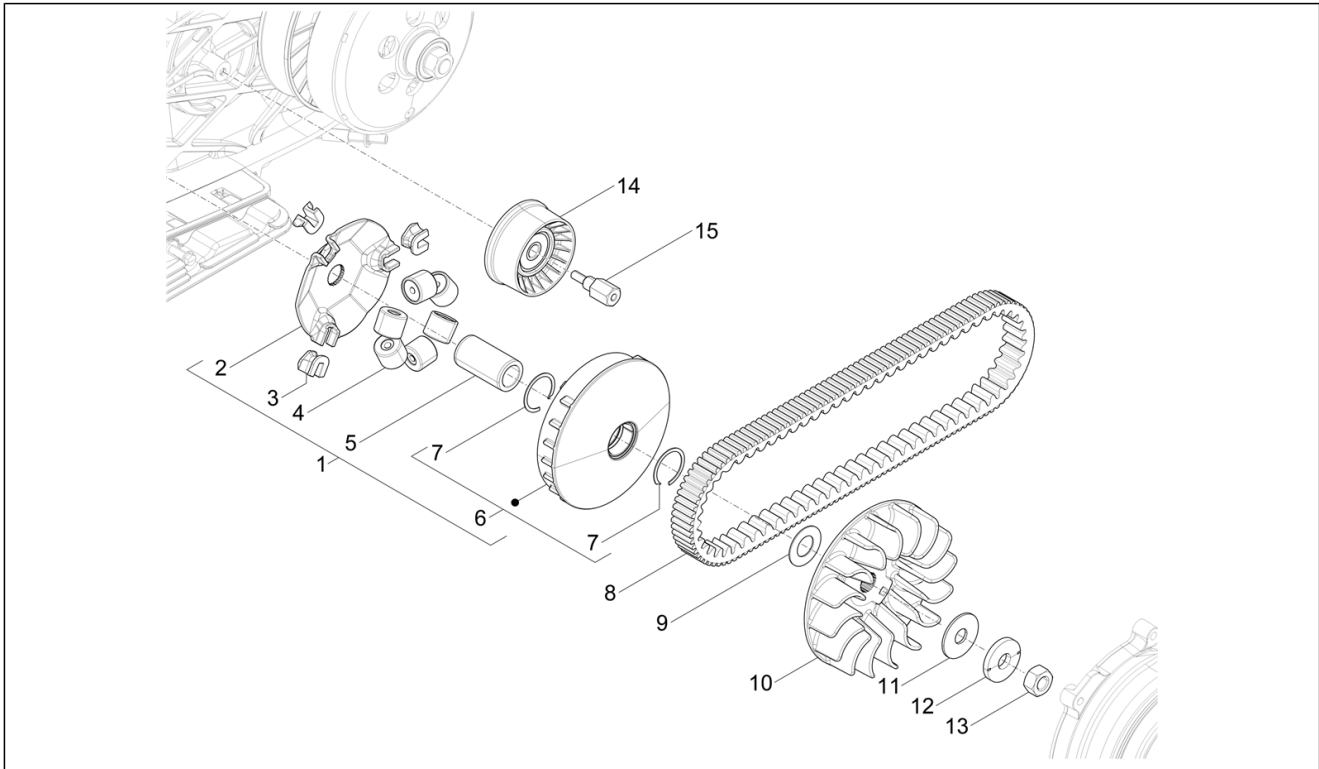

Einheit	Motor
Code	01.13
Beschreibung	Antriebsriemenscheibe
Inspektion	1

Pos.	Code	Beschreibung	Menge	Varianten
1	CM294706	Rollenbehälter komplett	1	
2	1A012079	Rollen Kontraste	1	
3	1A012092	Gleitbacke	3	
4	CM294903	Rolle komplett	6	
5	1A008145	Distanzscheibe	1	
6	1A008141		1	
7	1A008144	Circlip movable drive	2	
8	1A027950	Keilriemen	1	
9	434885	Flachscheibe 17x32x1	1	
10	1A025061	Riemenscheibenhälfte	1	
11	840533	Flachscheibe 12,1x36x2	1	
12	880950	Tellerfeder	1	
13	486324	Sechskantmutter M12x1,25	1	
14	1A012076	Zahnriemenscheibe	1	
15	829326	Spezialschraube	1