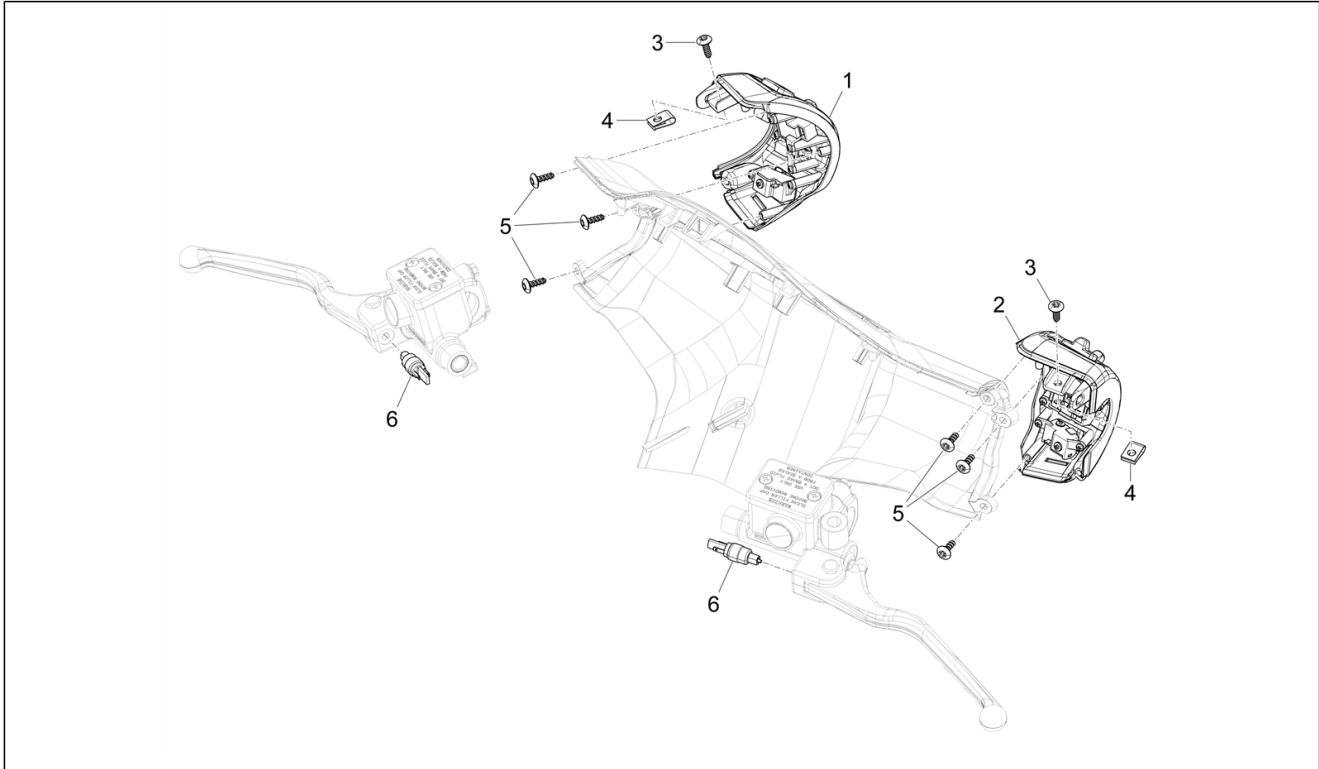

Einheit	Elektrische Anlage
Code	06.01
Beschreibung	Wechselschalter - Umschalter - Druckschalter - Schalter
Inspektion	1

Pos.	Code	Beschreibung	Menge	Varianten
1	1D003879	Elektrische Vorrichtung re	1	MODELL:Classic[Classic] Farbe:VK - 350/A GRÜN METALLIC[350/A] MODELL:Classic[Classic] Farbe:Q01 - BEIGE MET.LUCIDO[Q01] MODELL:Super[Super] Farbe:B04 - WHITE[B04] MODELL:Super[Super] Farbe:R7 - RED - 894[894] MODELL:Super[Super] Farbe:Black XN2[98/A] MODELL:Classic[Classic] Farbe:Black XN2[98/A]
1	1D005266	Elektrische Vorrichtung re	1	MODELL:Super Sport[Super Sport] Farbe:A19 - AZZURRO PASTELLO LUCIDO[A19] MODELL:Super Sport[Super Sport] Farbe:B04 - WHITE[B04] MODELL:Super Sport[Super Sport] Farbe:HQ - 707-C MATTGRAU[HQ] MODELL:Super Sport[Super Sport] Farbe:NV - BLACK - 99/C[99/C] MODELL:Super Sport[Super Sport] Farbe:NV - BLACK - 99/C[99/C] MODELL:Super Sport[Super Sport] Farbe:V03 - VERDE OLIVA[V03]
2	1D003878	Elektrische Vorrichtung li	1	MODELL:Classic[Classic] Farbe:VK - 350/A GRÜN METALLIC[350/A] MODELL:Classic[Classic] Farbe:Q01 - BEIGE MET.LUCIDO[Q01] MODELL:Super[Super] Farbe:B04 - WHITE[B04] MODELL:Super[Super] Farbe:R7 - RED - 894[894] MODELL:Super[Super] Farbe:Black XN2[98/A] MODELL:Classic[Classic] Farbe:Black XN2[98/A]
2	1D005265	Elektrische Vorrichtung li	1	MODELL:Super Sport[Super Sport]