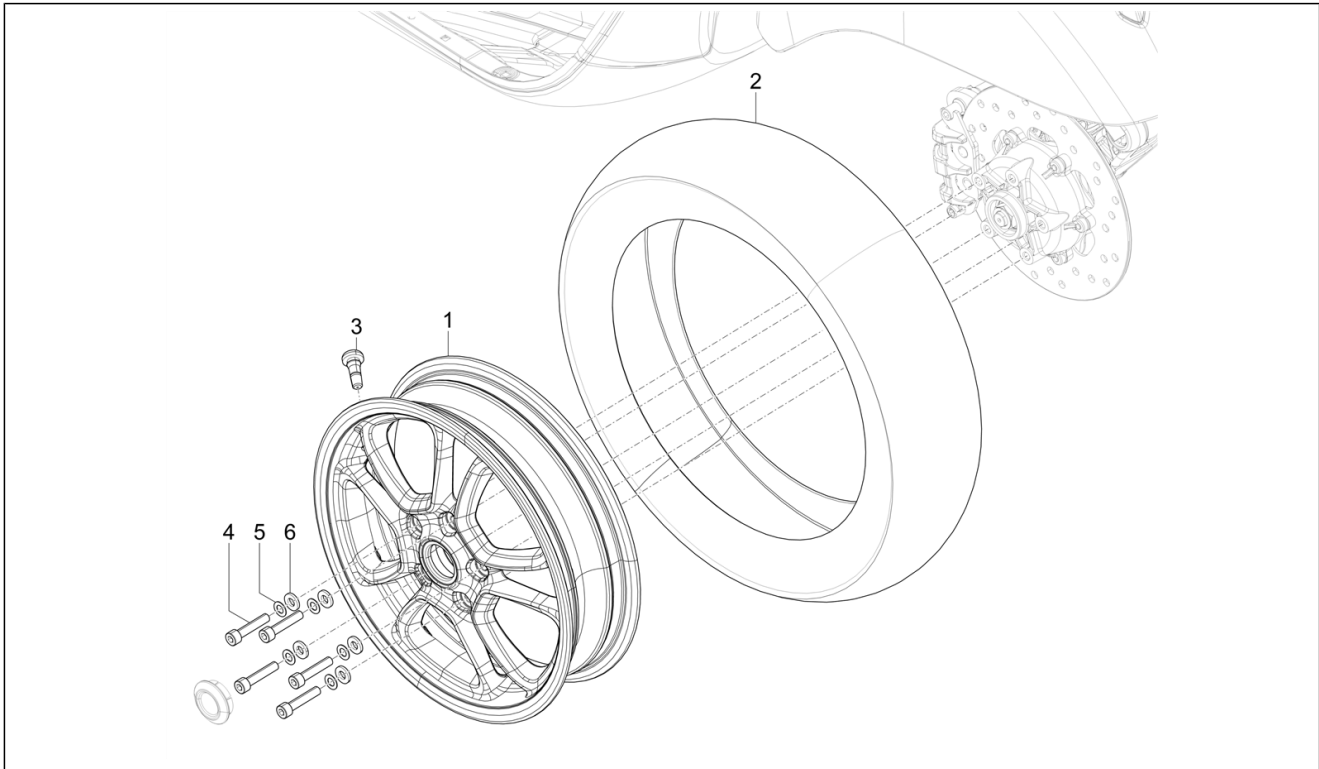

Einheit	Radaufhängungen
Code	04.11
Beschreibung	Vorderrad
Inspektion	1

Pos.	Code	Beschreibung	Menge	Varianten
1	1C007022R00N13	Vorderrad 3.00" x 12"	1	MODELL:Super Sport[Super Sport] MODELL:Super Sport[Super Sport] Farbe:A19 - AZZURRO PASTELLO LUCIDO[A19] MODELL:Super Sport[Super Sport] Farbe:B04 - WHITE[B04] MODELL:Super Sport[Super Sport] Farbe:HQ - 707-C MATTGRAU[HQ] MODELL:Super Sport[Super Sport] Farbe:NV - BLACK - 99/C[99/C] MODELL:Super Sport[Super Sport] Farbe:NV - BLACK - 99/C[99/C] MODELL:Super Sport[Super Sport] Farbe:V03 - VERDE OLIVA[V03]
1	1C007032R00N13	Vorderrad 3.00" x 12"	1	MODELL:Super[Super] MODELL:Super[Super] Farbe:B04 - WHITE[B04] MODELL:Super[Super] Farbe:R7 - RED - 894[894] MODELL:Super[Super] Farbe:Black XN2[98/A]
1	1C007022R00G25	Vorderrad 3.00" x 12"	1	MODELL:Classic[Classic] MODELL:Classic[Classic] Farbe:VK - 350/A GRÜN METALLIC[350/A] MODELL:Classic[Classic] Farbe:Q01 - BEIGE MET.LUCIDO[Q01] MODELL:Classic[Classic] Farbe:Black XN2[98/A]
2	1C006433	Vorderreifen 120/70-12" (Michelin)	1	
3	597679	Ventil für schlauchlosen reifen	1	
4	149104	Zylinderkopfschraube Innensechskant M8x40	5	
5	709047	Federring 8,6x15x0,8	5	
6	828961	Flachscheibe 8,2x17x2,5	5