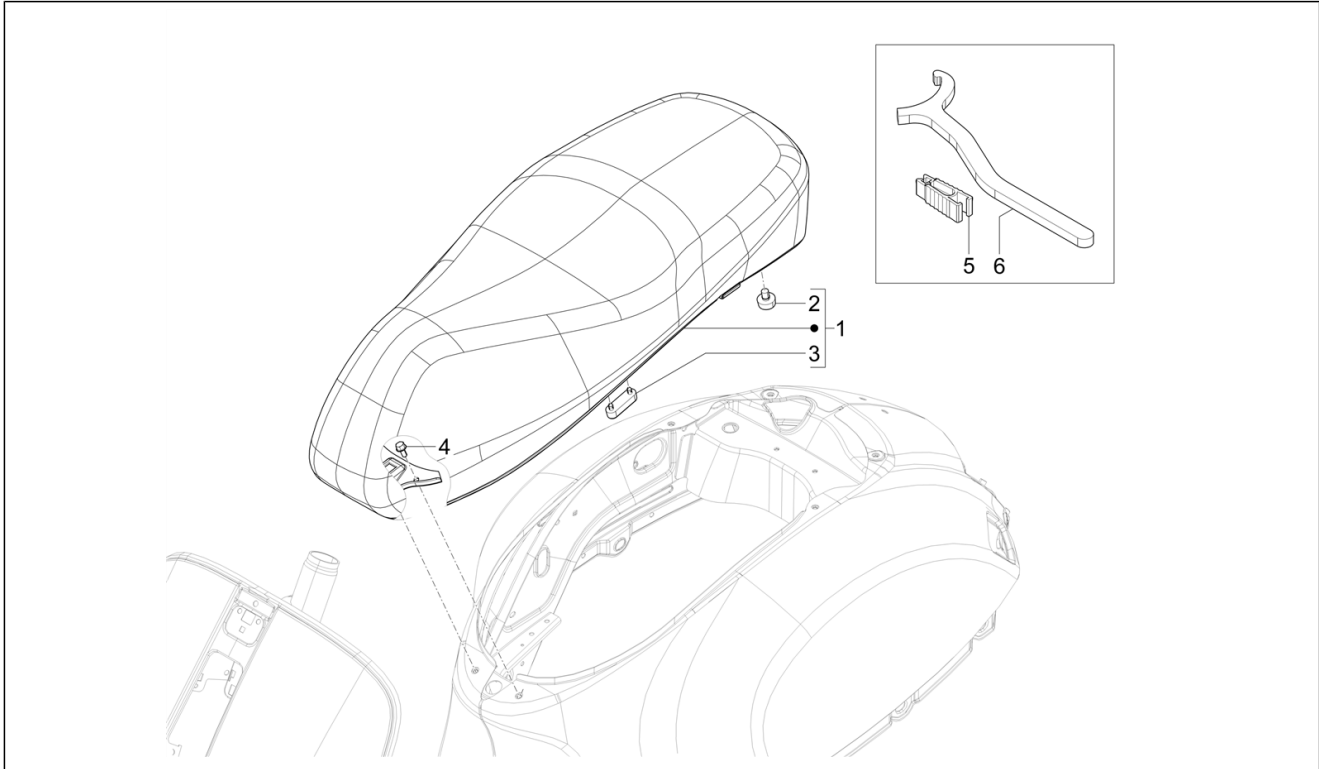

Einheit	Fahrgestell - Plastformteil - Karosserien
Code	02.39
Beschreibung	Sitzbank/Sitzbänke
Inspektion	1

Pos.	Code	Beschreibung	Menge	Varianten
1	1B009579000C4	Saddle assembly	1	MODELL:Classic[Classic] MODELL:Classic[Classic] Farbe:VK - 350/A GRÜN METALLIC[350/A] MODELL:Classic[Classic] Farbe:Q01 - BEIGE MET.LUCIDO[Q01] MODELL:Classic[Classic] Farbe:Black XN2[98/A]
1	1B009579000C2	Saddle assembly	1	MODELL:Super[Super] MODELL:Super[Super] Farbe:B04 - WHITE[B04] MODELL:Super[Super] Farbe:R7 - RED - 894[894] MODELL:Super[Super] Farbe:Black XN2[98/A]
1	1B009579000C5	Saddle assembly	1	MODELL:Super Sport[Super Sport] MODELL:Super Sport[Super Sport] Farbe:A19 - AZZURRO PASTELLO LUCIDO[A19] MODELL:Super Sport[Super Sport] Farbe:B04 - WHITE[B04] MODELL:Super Sport[Super Sport] Farbe:HQ - 707-C MATTGRAU[HQ] MODELL:Super Sport[Super Sport] Farbe:NV - BLACK - 99/C[99/C] MODELL:Super Sport[Super Sport] Farbe:NV - BLACK - 99/C[99/C] MODELL:Super Sport[Super Sport] Farbe:V03 - VERDE OLIVA[V03]
2	577492	Puffer	2	
3	296456		2	
4	436788	Sechskantschraube geflanscht	2	
5	584654	Abzieher für Sicherungen	1	
6	598358	Schlüssel Dämpfer	1