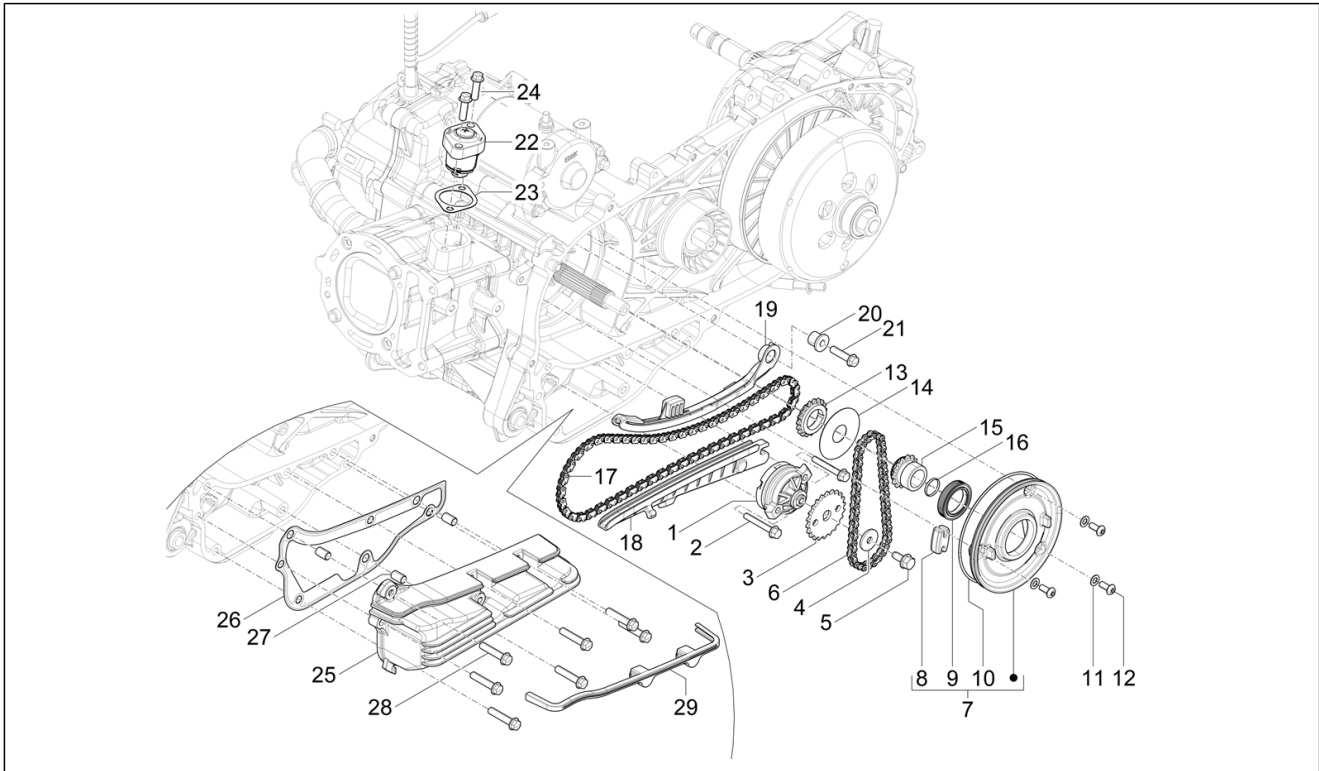

Einheit	Motor
Code	01.18
Beschreibung	Ölpumpe
Inspektion	1

Pos.	Code	Beschreibung	Menge	Varianten
29	1A024960	Dichtung	1