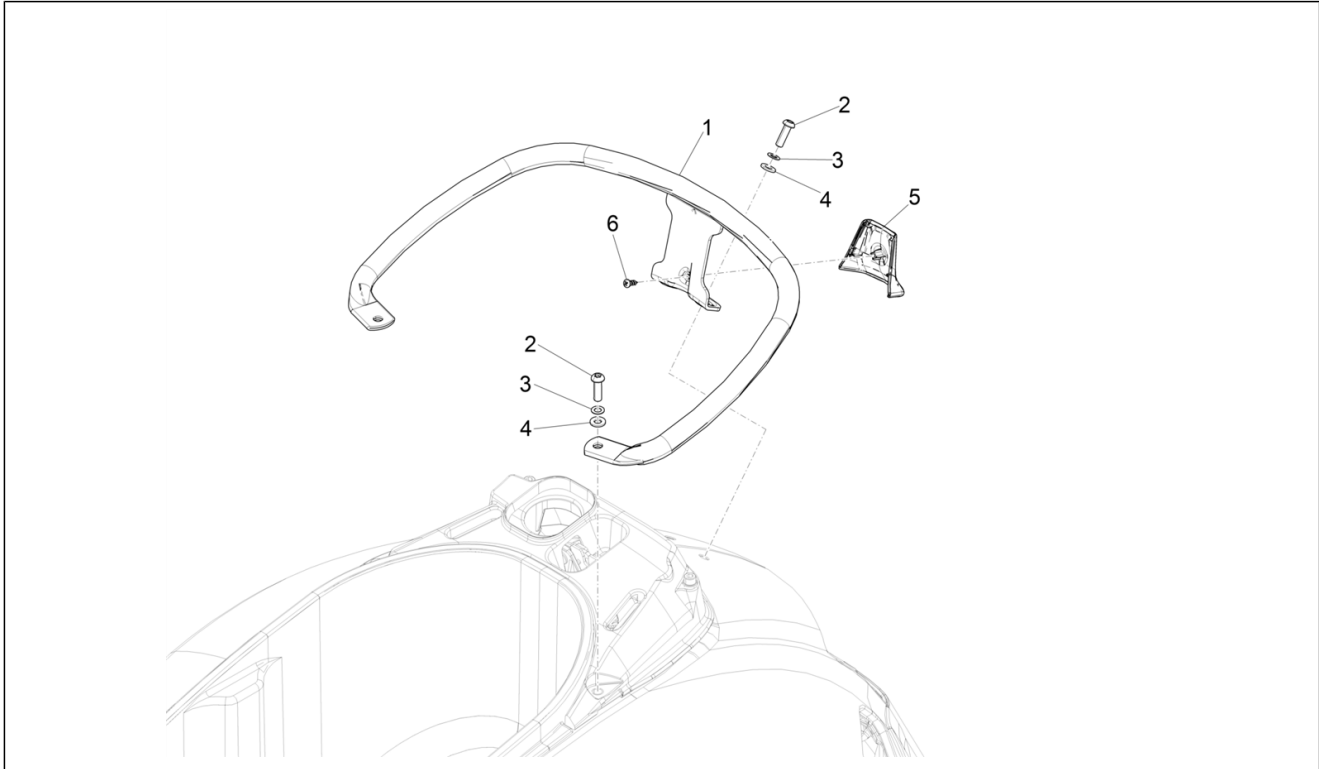

Einheit	Fahrgestell - Plastikformteil - Karosserien
Code	02.44
Beschreibung	Hinterer Gepäckträger
Inspektion	1

Pos.	Code	Beschreibung	Menge	Varianten
1	1B005808	Gepäckträger-Griff kompl.	1	
2	623920	Covex head screw with torx	4	
3	012533		4	
4	013777	Unterlegscheibe 6.4x13x1.5	4	
5	1B005812	Deckel	1	
6	268596	Blechschaube 13x4	1