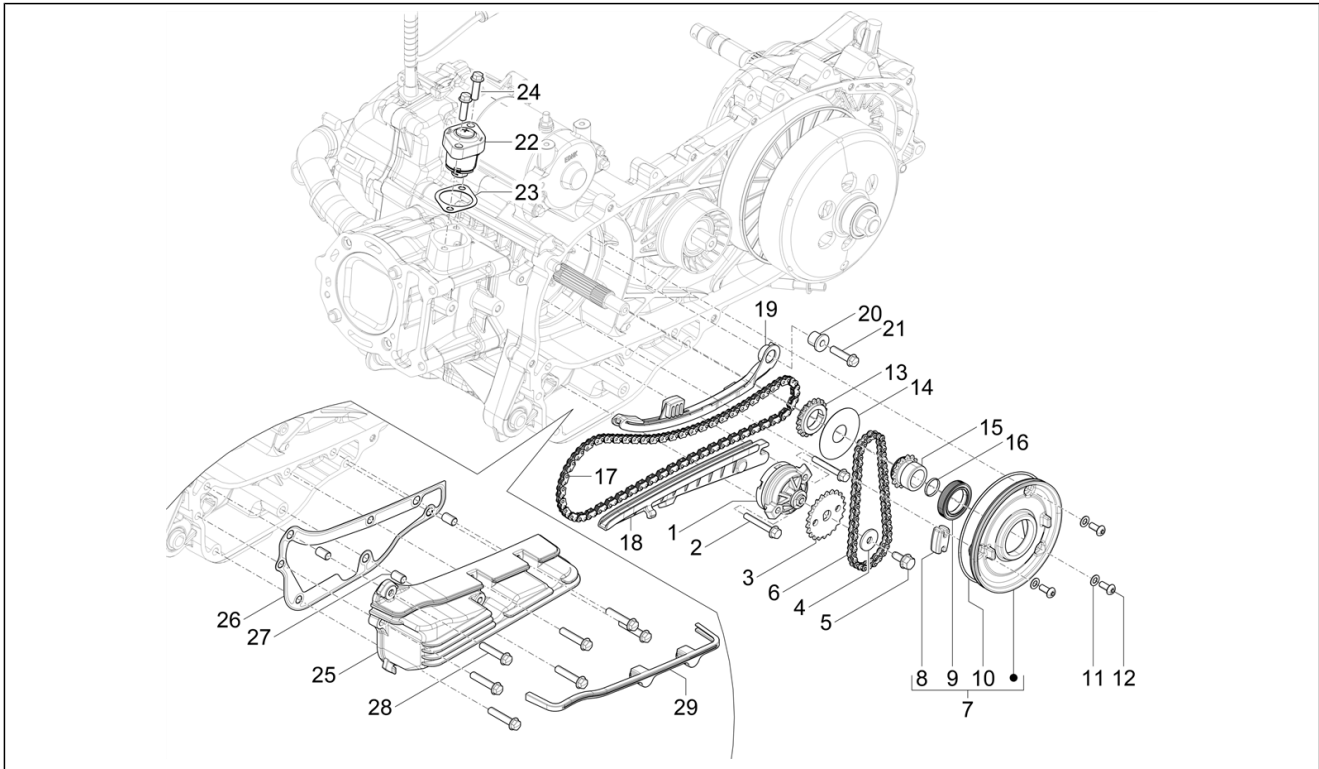

Einheit	Motor
Code	01.18
Beschreibung	Ölpumpe
Inspektion	1

Pos.	Code	Beschreibung	Menge	Varianten
1	82948R	Ölpumpe komplett	1	
2	829593	Sechskantschraube geflanscht M5x35	2	
3	287913	Zahnrad Ölpumpe	1	
4	436695	Tellerfeder $\varnothing 6,4 \times \varnothing 20 \times 2$	1	
5	B016426	Sechskantschraube geflanscht M6x14	1	
6	82649R	Ölpumpe Kette	1	
7	1A0033175	Steuer Deckel	1	
8	434345	Ölpumpekette Puffer	1	
9	1A005743	Dichtring 24x35x7	1	
10	B015449	Dichtungsring O-Ring	1	
11	487937	Flachscheibe	3	
12	B014598	M5x12	3	
13	82782R	Zapfen Ventilsteuerkette	1	
14	483918	Unterlegscheibe Öldichtring	1	
15	82783R	Ölpumpe Steuerung Ritzel	1	
16	825952	Dichtungsring O-Ring	1	
17	1A025301		1	
18	1A023714	Feste Kettenspannerauflage	1	
19	1A023715		1	
20	485868	Abstandhalter Stange Kettenspanner	1	
21	B016774	Sechskantschraube geflanscht M6x25	1	
22	1A018752	Kettenspanner komplett	1	
23	1A018560	Dichtung Kettenspan.	1	
24	018639	Sechskantschraube M6x20	2	
25	1A024396	Pfropfen	1	
26	1A027117	Ölwannendichtung	1	
27	277916	Haltestein $\varnothing 7,5 \times 12$	3	
28	B016792	Sechskantschraube geflanscht M6x30	7