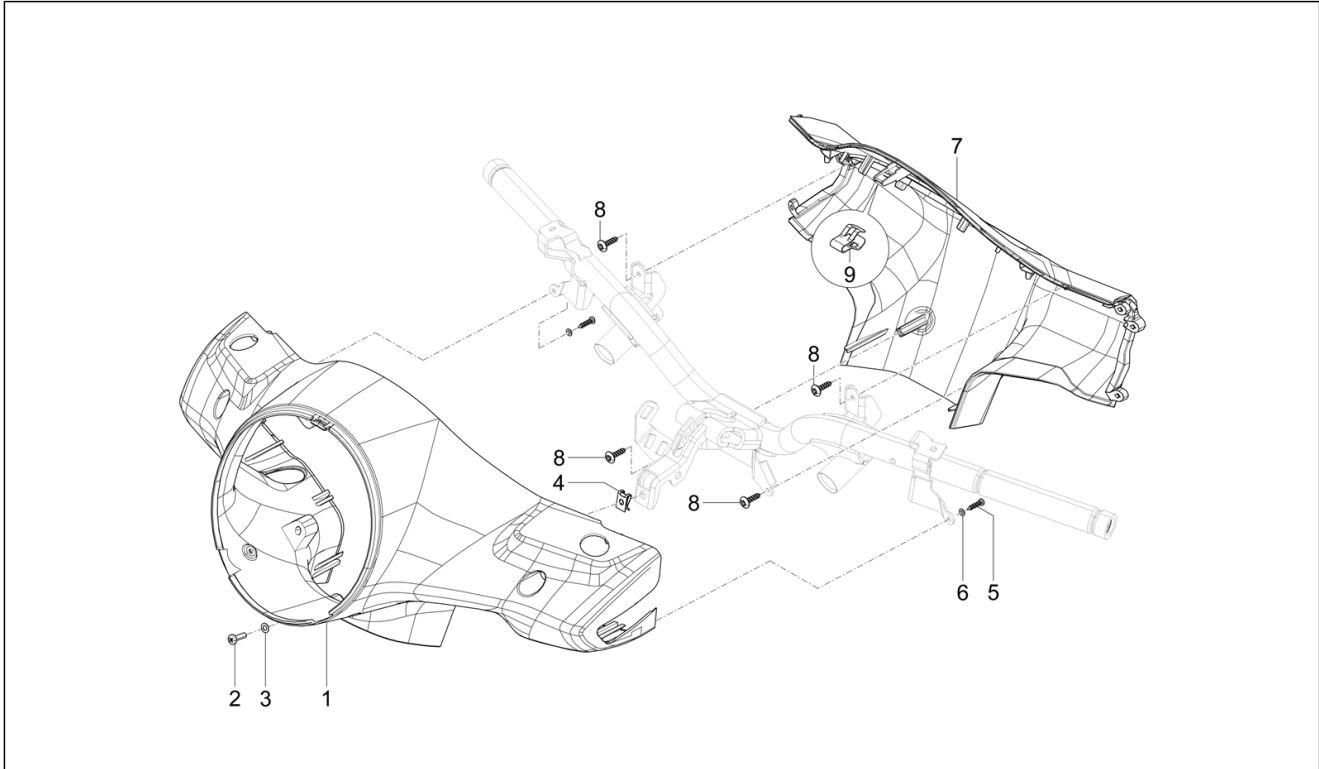

Einheit	Lenker/Lenkung
Code	03.01
Beschreibung	Lenker Deckungen
Inspektion	1

Pos.	Code	Beschreibung	Menge	Varianten
2	018591	Schraube M4x14	1	
3	003054	U.scheibe 4,3x8x0,5	1	
4	AP8102381	Federplättchen M4	1	
5	294678	Blechschaube 3.5x16	2	
6	003053	Unterlegscheibe	2	
7	1B011176000Q01		1	MODELL:Classic[Classic] MODELL:Classic[Classic] Farbe:Q01 - BEIGE MET.LUCIDO[Q01]
7	1B011176000VK		1	MODELL:Classic[Classic] MODELL:Classic[Classic] Farbe:VK - 350/A GRÜN METALLIC[350/A]
7	1B011176000A19		1	MODELL:Super Sport[Super Sport] MODELL:Super Sport[Super Sport] Farbe:A19 - AZZURRO PASTELLO LUCIDO[A19]
7	1B011176000HQ		1	MODELL:Super Sport[Super Sport] MODELL:Super Sport[Super Sport] Farbe:HQ - 707-C MATTGRAU[HQ]
7	1B011176000NV		1	MODELL:Super Sport[Super Sport] MODELL:Super Sport[Super Sport] Farbe:NV - BLACK - 99/C[99/C] MODELL:Super Sport[Super Sport] Farbe:NV - BLACK - 99/C[99/C]
7	1B011176000V03		1	MODELL:Super Sport[Super Sport] MODELL:Super Sport[Super Sport] Farbe:V03 - VERDE OLIVA[V03]
7	1B011176000B04		1	MODELL:Super[Super] Super Sport[Super Sport] MODELL:Super[Super] Farbe:B04 - WHITE[B04] MODELL:Super Sport[Super Sport] Farbe:B04 - WHITE[B04]
7	1B011176000R7		1	MODELL:Super[Super] MODELL:Super[Super] Farbe:R7 - RED - 894[894]