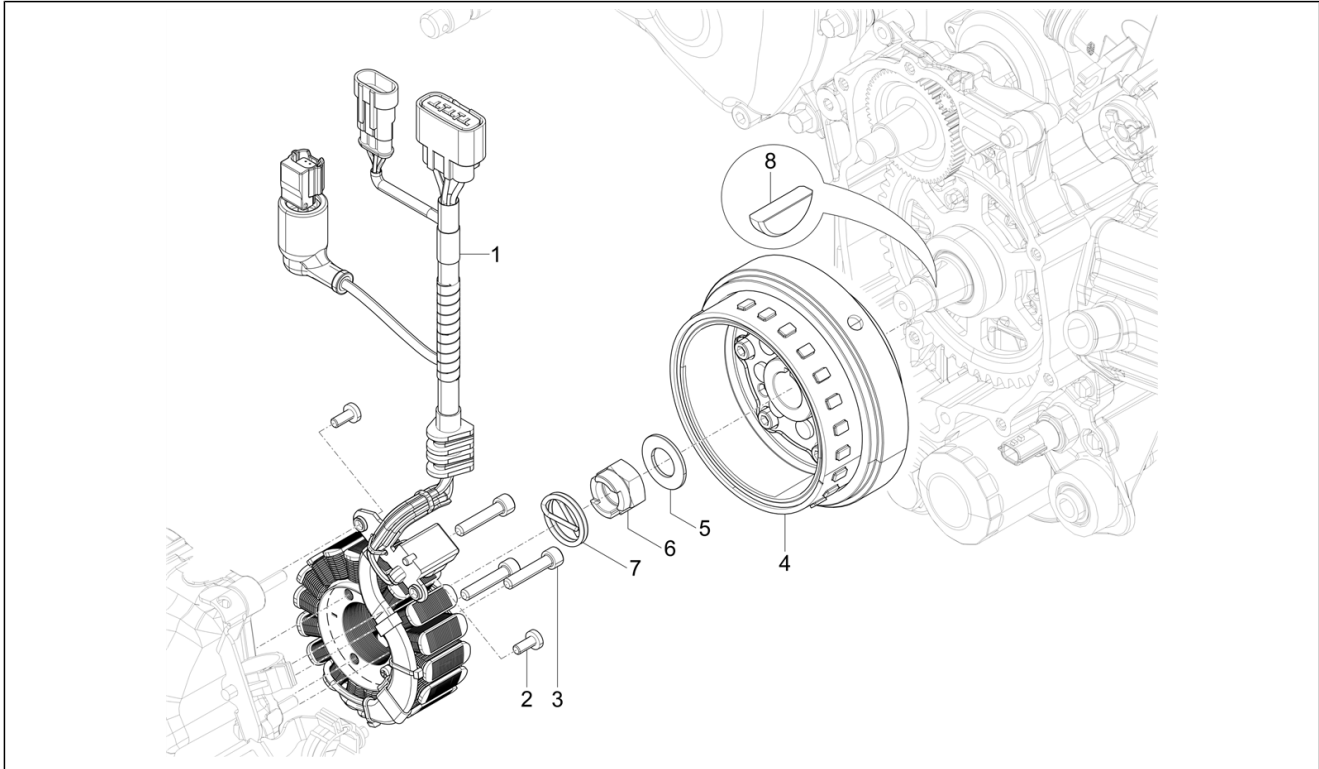

Einheit	Motor
Code	01.21
Beschreibung	Lichtmaschine
Inspektion	1

Pos.	Code	Beschreibung	Menge	Varianten
1	1A025339	Stator komplett	1	
1	1A026108	Stator komplett	1	
2	018623	Gewindeschraube	2	
3	122637	Zylinderkopfschraube Innensechskant M6x30	3	
4	1A026754	Rotor komplett mit Freilauf	1	
4	1A026755	Rotor komplett mit Freilauf	1	
5	842385	Flachscheibe	1	
6	82952R		1	
7	842390		1	
8	000097	Keil	1