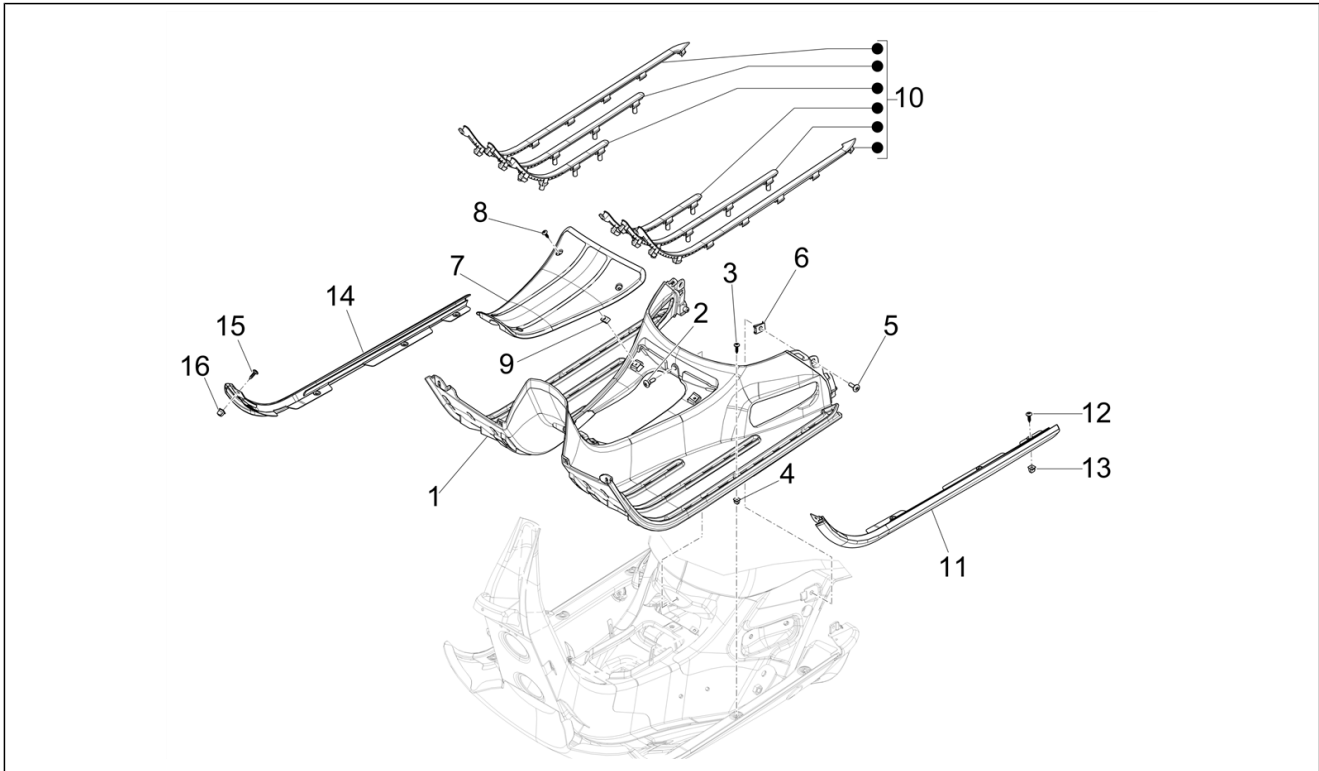

Einheit	Fahrgestell - Plastformteil - Karosserien
Code	02.31
Beschreibung	Mittlere Verkleidung - Fußraster
Inspektion	1

Pos.	Code	Beschreibung	Menge	Varianten
				MODELL:Super[Super] Farbe:B04 - WHITE[B04] MODELL:Super[Super] Farbe:R7 - RED - 894[894] MODELL:Super[Super] Farbe:Black XN2[98/A] MODELL:Classic[Classic] Farbe:Black XN2[98/A]
12	CM178601	Blehschraube M4.2x16	4	
13	157716	Spreizdübel	5	
14	1B00964700090		1	MODELL:Super Sport[Super Sport] MODELL:Super Sport[Super Sport] Farbe:A19 - AZZURRO PASTELLO LUCIDO[A19] MODELL:Super Sport[Super Sport] Farbe:B04 - WHITE[B04] MODELL:Super Sport[Super Sport] Farbe:HQ - 707-C MATTGRAU[HQ] MODELL:Super Sport[Super Sport] Farbe:NV - BLACK - 99/C[99/C] MODELL:Super Sport[Super Sport] Farbe:NV - BLACK - 99/C[99/C] MODELL:Super Sport[Super Sport] Farbe:V03 - VERDE OLIVA[V03]
14	1B009647000K1		1	MODELL:Super[Super] Classic[Classic] MODELL:Classic[Classic] Farbe:VK - 350/A GRÜN METALLIC[350/A] MODELL:Classic[Classic] Farbe:Q01 - BEIGE MET.LUCIDO[Q01] MODELL:Super[Super] Farbe:B04 - WHITE[B04] MODELL:Super[Super] Farbe:R7 - RED - 894[894] MODELL:Super[Super] Farbe:Black XN2[98/A] MODELL:Classic[Classic] Farbe:Black XN2[98/A]