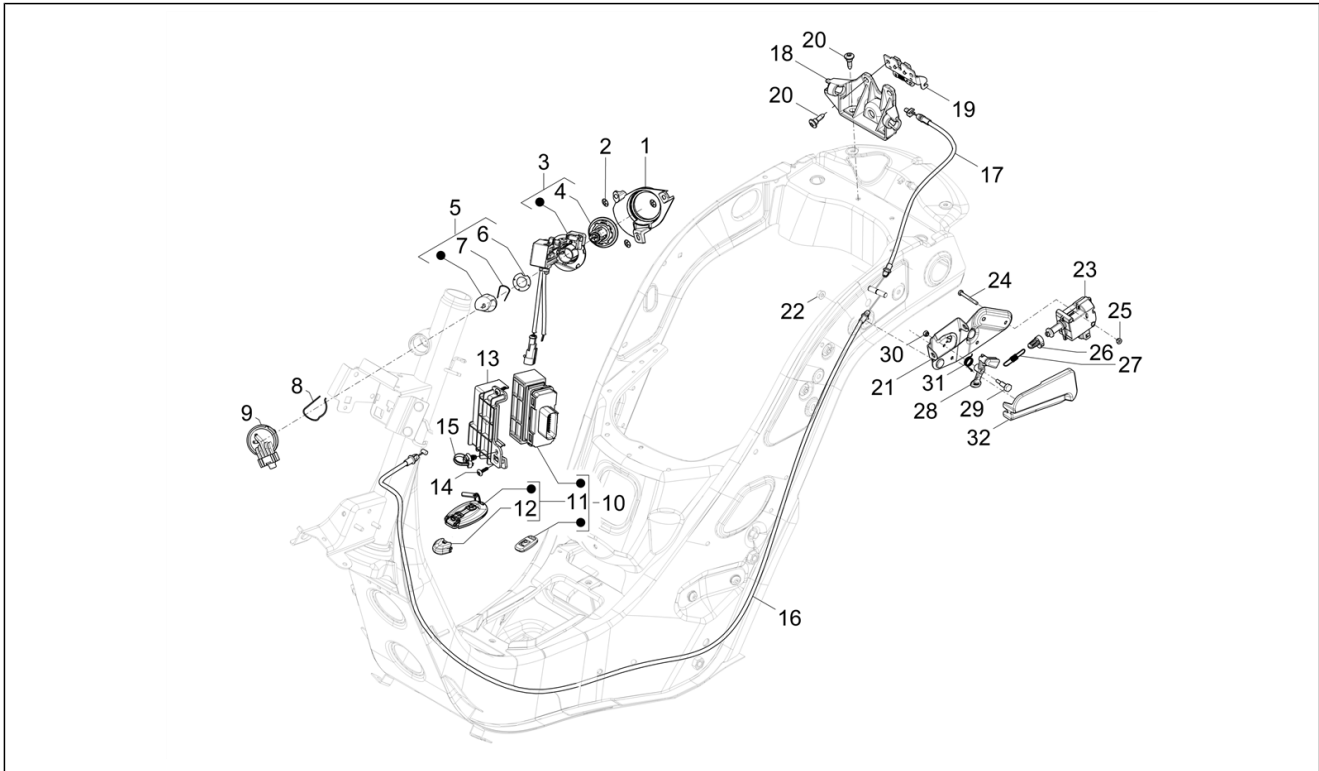

Einheit	Fahrgestell - Plastformteil - Karosserien
Code	02.46
Beschreibung	Schloßen
Inspektion	1

Pos.	Code	Beschreibung	Menge	Varianten
1	1B011416		1	
2	181351	Federplättchen	3	
3	1D003123	Keyless lock components	1	
4	1B007097	Lock cylinder	1	
5	1B006291	Schließzylinder komplett	1	
6	298594	Flachscheibe	1	
7	298838	Rückhaltefeder Bremszylinder	1	
8	253937	Kleine Feder	1	
9	1D004484	Lichtschalter mit Schlüssel	1	
10	1D004781	Kit of complete keyless	1	
11	1D004008	Keyless radiotransmitter	1	
12	1D004390	Cover for remote control	1	
13	1B009808	Control unit fixing plate	1	
14	CM180701	Blechschaube M4x16	2	
15	1D001143	Kabelschelle	1	
16	CM012813	Bowdenzug Notöffnung Sitzbank	1	
17	CM012811	Sitz kabel	1	
18	577456	Bügel	1	
19	CM023703	Schloss	1	
20	CM179201	Torx head cylinder head screw M6x22	4	
21	577471	Platte	1	
22	241936	Mutter, selbstsichernd M6	2	
23	1D002276R		1	
24	584121	Sechskantschraube	2	
25	577620	Mutter, selbstsichernd	2	
26	577128	Kupplung	1	
27	620415	Feder	1	
28	577129	Hebel	1