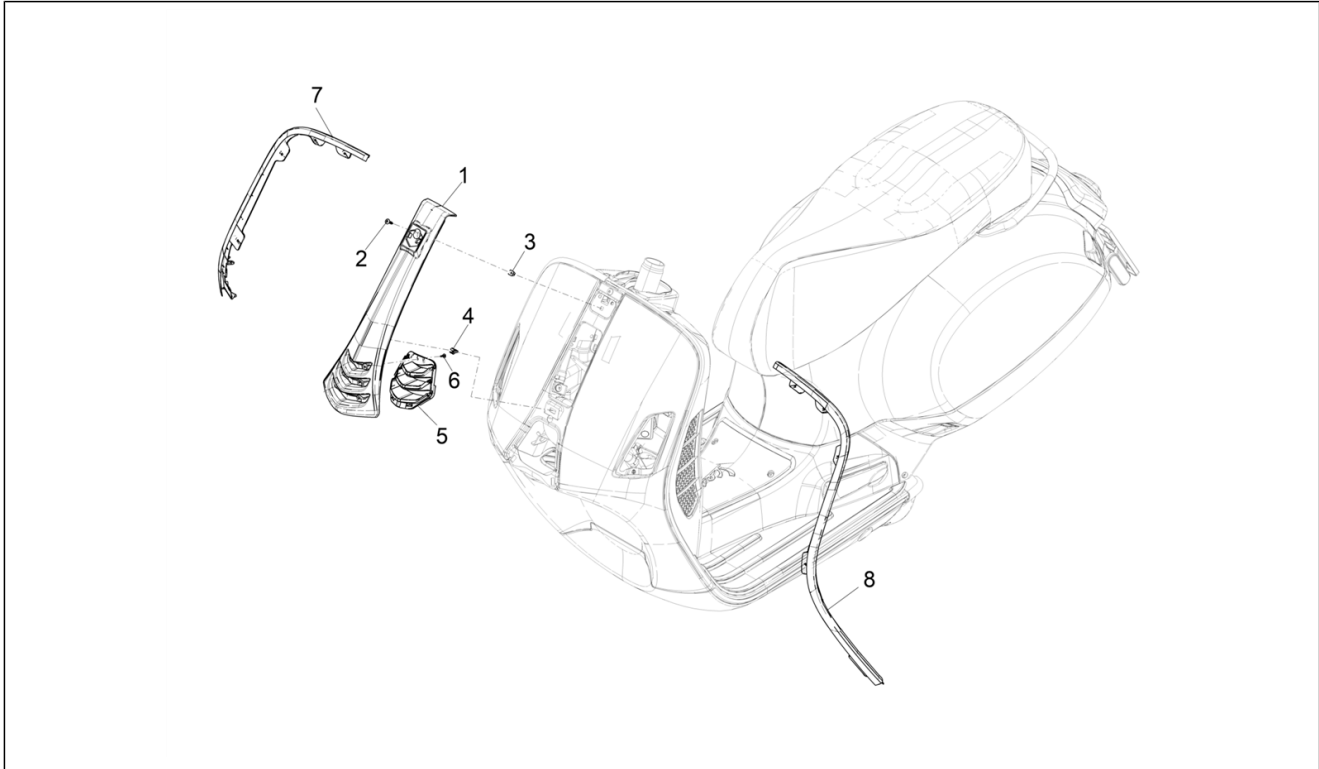

Einheit	Fahrgestell - Plastformteil - Karosserien
Code	02.26
Beschreibung	Frontschild
Inspektion	1

Pos.	Code	Beschreibung	Menge	Varianten
1	1B010622	Painted steering cover	1	MODELL:Super Sport[Super Sport] MODELL:Super Sport[Super Sport] Farbe:A19 - AZZURRO PASTELLO LUCIDO[A19] MODELL:Super Sport[Super Sport] Farbe:B04 - WHITE[B04] MODELL:Super Sport[Super Sport] Farbe:HQ - 707-C MATTGRAU[HQ] MODELL:Super Sport[Super Sport] Farbe:NV - BLACK - 99/C[99/C] MODELL:Super Sport[Super Sport] Farbe:NV - BLACK - 99/C[99/C] MODELL:Super Sport[Super Sport] Farbe:V03 - VERDE OLIVA[V03]
1	1B009434	Lenkerabdeckung	1	
1	1B009434000VK	Lenkerverkleidung lackiert	1	MODELL:Classic[Classic] MODELL:Classic[Classic] Farbe:VK - 350/A GRÜN METALLIC[350/A]
1	1B009434000Q01	Lenkerverkleidung lackiert	1	MODELL:Classic[Classic] MODELL:Classic[Classic] Farbe:Q01 - BEIGE MET.LUCIDO[Q01]
1	1B009434000XN2	Lenkerverkleidung lackiert	1	MODELL:Classic[Classic] MODELL:Super[Super] Farbe:Black XN2[98/A] MODELL:Classic[Classic] Farbe:Black XN2[98/A]
1	1B009434000R7	Lenkerverkleidung lackiert	1	MODELL:Super[Super] MODELL:Super[Super] Farbe:R7 - RED - 894[894]
1	1B009434000B04	Lenkerverkleidung lackiert	1	MODELL:Super[Super] MODELL:Super[Super] Farbe:B04 - WHITE[B04]
2	CM179101	Gewindeschraube	1	
3	157716	Spreizdübel	1	
4	D9004468091	Klemme	3