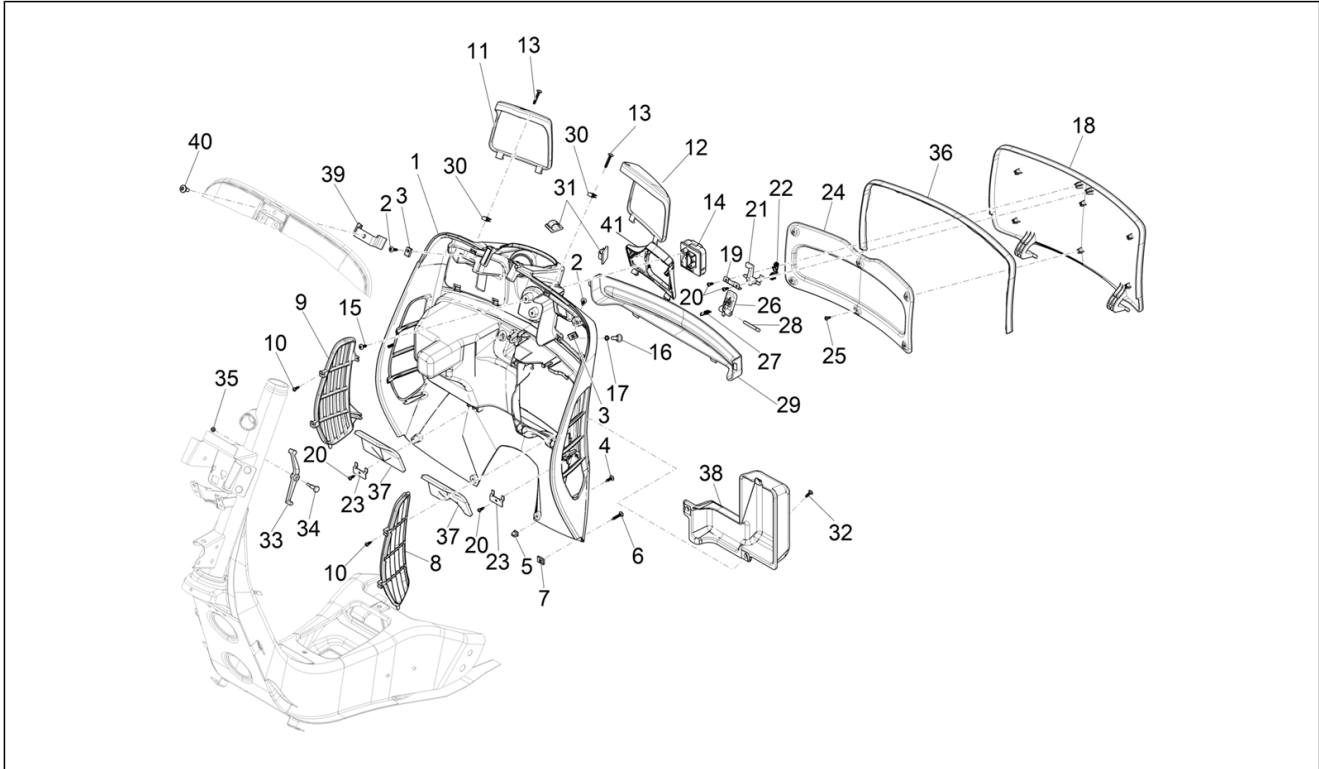

Einheit	Fahrgestell - Plastformteil - Karosserien
Code	02.30
Beschreibung	Vorderes Handschuhfach - Schild-Rückseite
Inspektion	1

Pos.	Code	Beschreibung	Menge	Varianten
2	CM178604	TORX head self-tapping screw	4	
3	CM017408	Platte	2	
4	CM178601	Blechschaube M4.2x16	2	
5	157716	Spreizdübel	2	
6	CM178610	Gewindeschraube	2	
7	CM017406	Federplättchen	4	
8	1B009610	Gitter links	1	
9	1B009611	Gitter rechts	1	
10	268596	Blechschaube 13x4	8	
11	1B0094360000C	Klappe RE Armaturenbrett	1	
12	1B0094350000C	Klappe LI Armaturenbrett	1	
13	CM178607	Blechschaube	2	
14	1B009428	Haken Taschenhalter	1	
15	259349	Zylinderkopfschraube mit Kreuzschlitz M4,2x13	2	
16	CM179201	Torx head cylinder head screw M6x22	1	
17	641548	Unterlegscheibe 8,6x6,2x1	1	
18	57717500A19	Handschuhfachklappe lackiert	1	MODELL:Super Sport[Super Sport] Farbe:A19 - AZZURRO PASTELLO LUCIDO[A19]
18	57717500B04	Handschuhfachklappe lackiert	1	MODELL:Super[Super] Farbe:B04 - WHITE[B04] MODELL:Super Sport[Super Sport] Farbe:B04 - WHITE[B04]
18	57717500HQ	Handschuhfachklappe lackiert	1	MODELL:Super Sport[Super Sport] Farbe:HQ - 707-C MATTGRAU[HQ]
18	57717500NV	Handschuhfachklappe lackiert	1	MODELL:Super Sport[Super Sport] Farbe:NV - BLACK - 99/C[99/C] MODELL:Super Sport[Super Sport] Farbe:NV - BLACK - 99/C[99/C]
18	57717500V03	Handschuhfachklappe lackiert	1	MODELL:Super Sport[Super Sport] Farbe:V03 - VERDE OLIVA[V03]