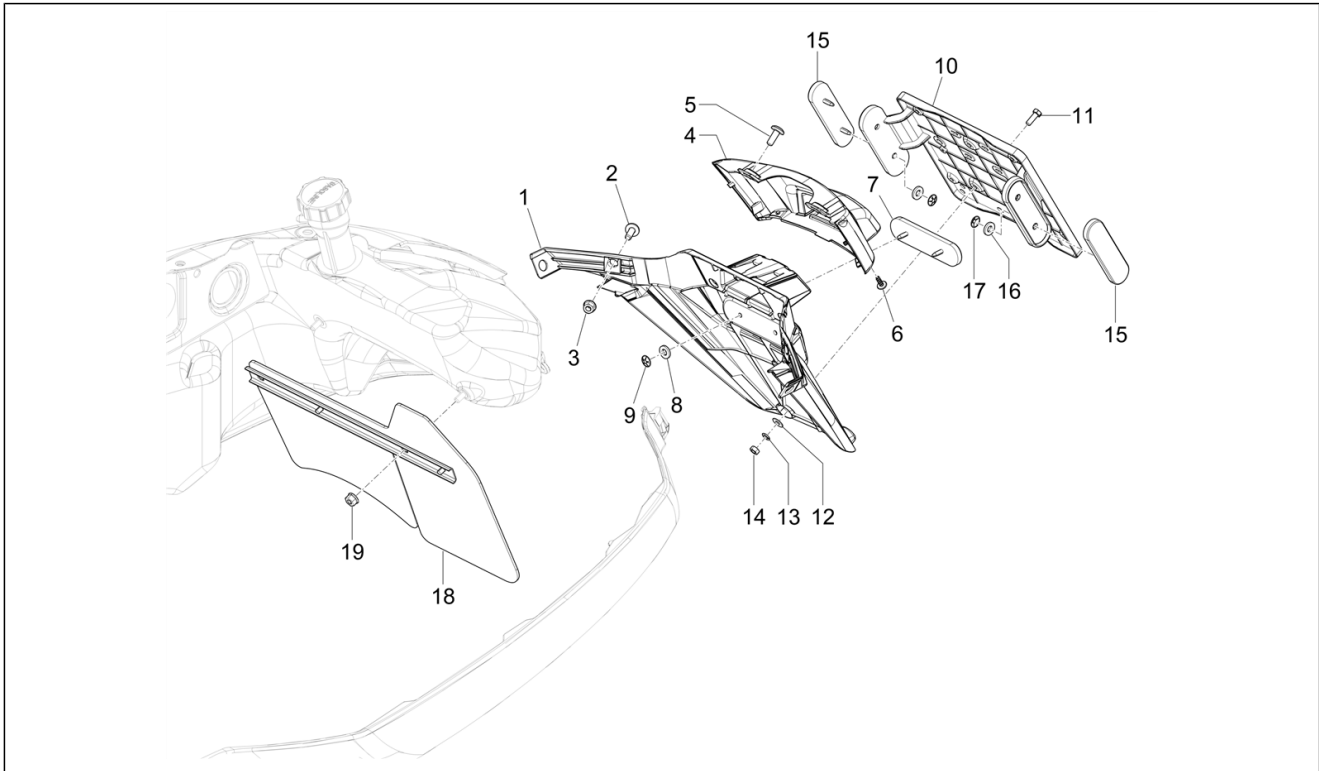

Einheit	Fahrgestell - Plastikformteil - Karosserien
Code	02.37
Beschreibung	Hinterabdeckung - Kotflügelappen
Inspektion	1

Pos.	Code	Beschreibung	Menge	Varianten
1	1B012070		1	
2	CM179301	Torx head cylinder head screw M6x16	2	
3	012138	Mutter, selbstsichernd M6-6H (CH10)	2	
4	1B009635		1	
4	1B009635000A19	Deckel Nummernschildbeleuchtung	1	MODELL:Super Sport[Super Sport] MODELL:Super Sport[Super Sport] Farbe:A19 - AZZURRO PASTELLO LUCIDO[A19]
4	1B009635000B04	Deckel Nummernschildbeleuchtung	1	MODELL:Super[Super] Super Sport[Super Sport] MODELL:Super[Super] Farbe:B04 - WHITE[B04] MODELL:Super Sport[Super Sport] Farbe:B04 - WHITE[B04]
4	1B009635000HQ	Deckel Nummernschildbeleuchtung	1	MODELL:Super Sport[Super Sport] MODELL:Super Sport[Super Sport] Farbe:HQ - 707-C MATTGRAU[HQ]
4	1B009635000NV	Deckel Nummernschildbeleuchtung	1	MODELL:Super Sport[Super Sport] MODELL:Super Sport[Super Sport] Farbe:NV - BLACK - 99/C[99/C] MODELL:Super Sport[Super Sport] Farbe:NV - BLACK - 99/C[99/C]
4	1B009635000V03	Deckel Nummernschildbeleuchtung	1	MODELL:Super Sport[Super Sport] MODELL:Super Sport[Super Sport] Farbe:V03 - VERDE OLIVA[V03]
4	1B009635000Q01	Deckel Nummernschildbeleuchtung	1	MODELL:Classic[Classic] MODELL:Classic[Classic] Farbe:Q01 - BEIGE MET.LUCIDO[Q01]
4	1B009635000VK	Deckel Nummernschildbeleuchtung	1	MODELL:Classic[Classic] MODELL:Classic[Classic] Farbe:VK - 350/A GRÜN METALLIC[350/A]
4	1B009635000XN2	Deckel Nummernschildbeleuchtung	1	MODELL:Super[Super] Classic[Classic] MODELL:Super[Super] Farbe:Black XN2[98/A] MODELL:Classic[Classic] Farbe:Black XN2[98/A]