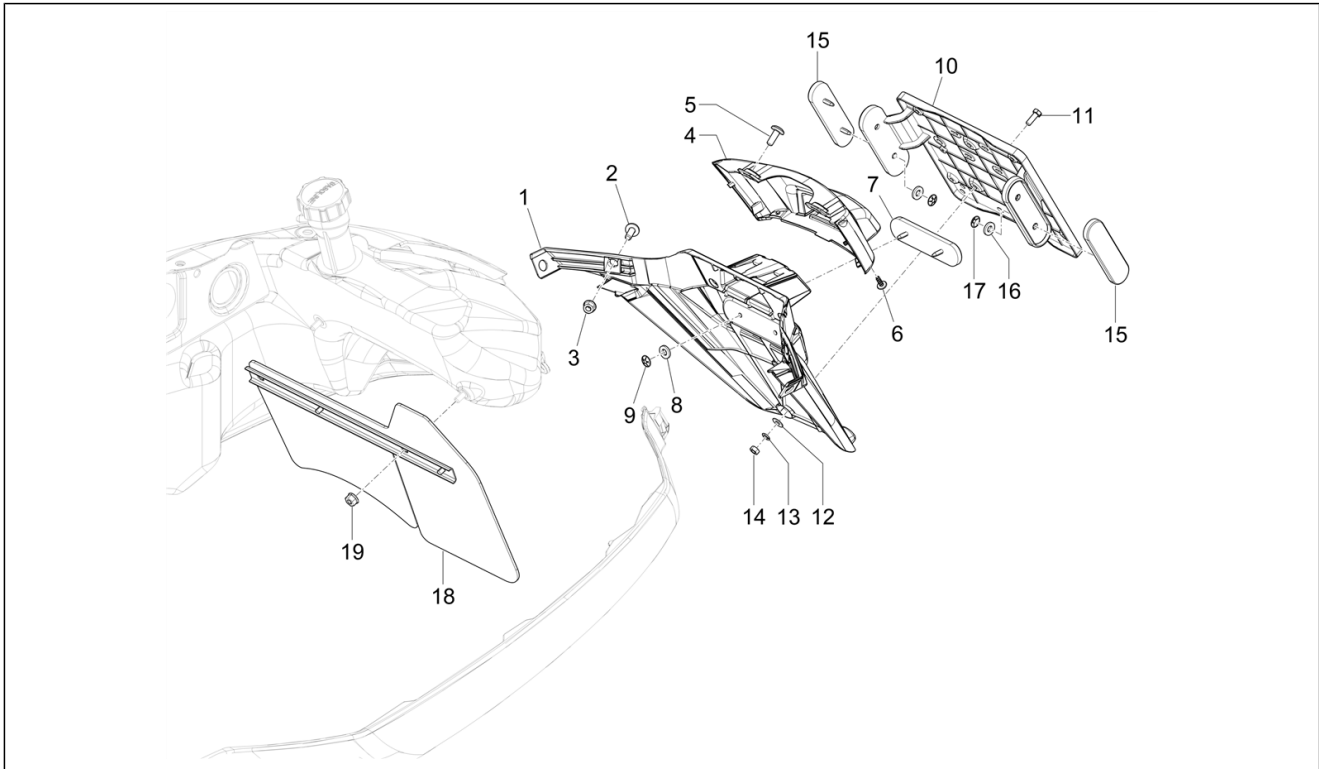

Einheit	Fahrgestell - Plastikformteil - Karosserien
Code	02.37
Beschreibung	Hinterabdeckung - Kotflügelappen
Inspektion	1

Pos.	Code	Beschreibung	Menge	Varianten
4	1B009635000R7	Deckel Nummernschildbeleuchtung	1	MODELL:Super[Super] MODELL:Super[Super] Farbe:R7 - RED - 894[894]
5	CM179301	Torx head cylinder head screw M6x16	2	
6	CM180704	Blechschrabe	1	
7	294519	Rückstrahler hinten	1	
8	479882	Abstandhalter	2	
9	181351	Federplättchen	2	
10	1B010041	Kennzeichenplatte	1	
11	031057	Schraube M5x14	3	
12	003055	U.scheibe 5,4x10x0,8	3	
13	016405	Federring 8,5x5,1x1,5	3	
14	020105	M5	3	
15	294519	Rückstrahler hinten	2	
16	479882	Abstandhalter	4	
17	181351	Federplättchen	4	
18	620236	Spritzschutz	1	
19	288245	Mutter, selbstsichernd M6	2