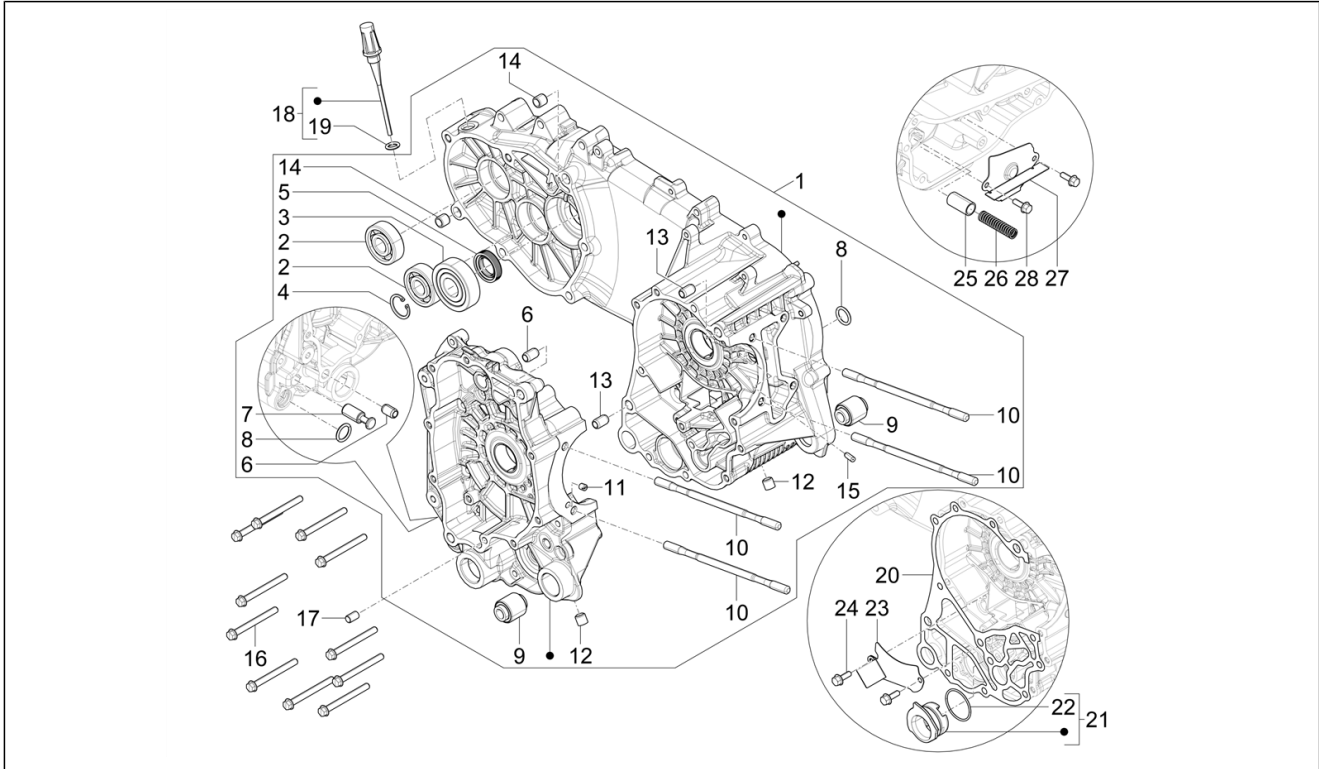

Einheit	Motor
Code	01.05
Beschreibung	KURBELGEHÄUSE
Inspektion	1

Pos.	Code	Beschreibung	Menge	Varianten
1	1A02789501	Gehäuse komplett 1. Kat.	1	
1	1A02789502	Gehäuse komplett 2. Kat.	1	
2	83018R	Radialkugellager 15x42x13	2	
3	82660R	Radiallager 20x52x15	1	
4	000674	Seegerring 25x26.9x1.2	1	
5	82878R	Dichtring 20x32x7	1	
6	239388	Passhülse 6,5x9,5x15	2	
7	483785	Federn Fixierstift	1	
8	273754	Dichtring (O-Ring)	2	
9	486081	Motor Silent-Block	2	
10	1A024665	Stiftschraube	4	
11	844582	Kalibrierte Düse D 1.1	1	
12	B015230	Spreizdübel	2	
13	239388	Passhülse 6,5x9,5x15	2	
14	478115	Haltestein Ø11x10	2	
15	484034	Kalibrierte Düse	1	
16	B016425	Sechskantschraube geflanscht M6x60	11	
17	277916	Haltestein Ø7,5x12	1	
18	832130	Ölmessstab komplett	1	
19	827085	Dichtring 14,43x9,19x2,62	1	
20	1A024852	Dichtung Gehäusehälfte	1	
21	845861	Filtereinsatz	1	
22	431065	Dichtung	1	
23	1A025314	Öltrennwand oben	1	
24	830061	Sechskantschraube geflanscht M5x16	2	
25	829661	Oil pressure valve	1	
26	485655		1	
27	1A025313	Ölschott	1