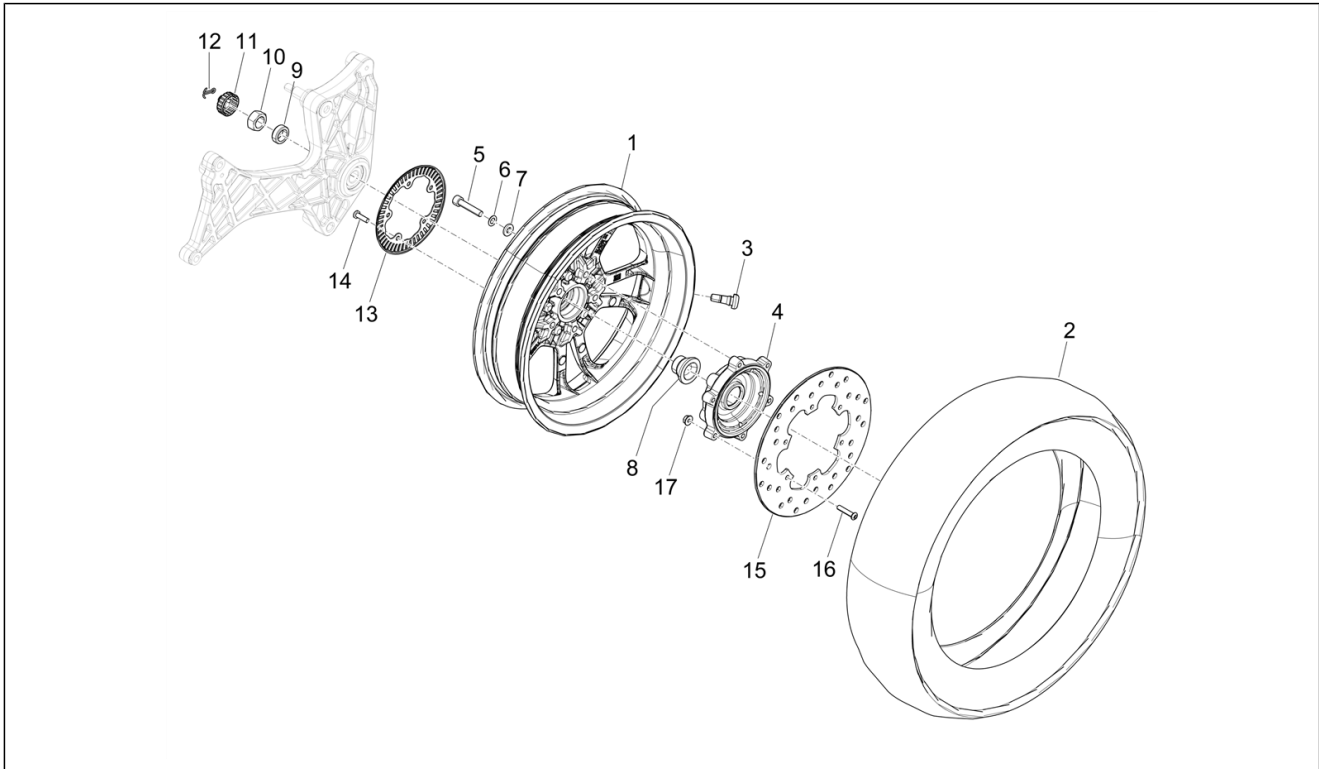

Einheit	Radaufhängungen
Code	04.12
Beschreibung	Hinterrad
Inspektion	1

Pos.	Code	Beschreibung	Menge	Varianten
1	1C007023R00N13	Hinterrad 3.00 x 12"	1	MODELL:Super Sport[Super Sport] MODELL:Super Sport[Super Sport] Farbe:A19 - AZZURRO PASTELLO LUCIDO[A19] MODELL:Super Sport[Super Sport] Farbe:B04 - WHITE[B04] MODELL:Super Sport[Super Sport] Farbe:HQ - 707-C MATTGRAU[HQ] MODELL:Super Sport[Super Sport] Farbe:NV - BLACK - 99/C[99/C] MODELL:Super Sport[Super Sport] Farbe:NV - BLACK - 99/C[99/C] MODELL:Super Sport[Super Sport] Farbe:V03 - VERDE OLIVA[V03]
1	1C007033R00N13	Hinterrad 3.00 x 12"	1	MODELL:Super[Super] MODELL:Super[Super] Farbe:B04 - WHITE[B04] MODELL:Super[Super] Farbe:R7 - RED - 894[894] MODELL:Super[Super] Farbe:Black XN2[98/A]
1	1C007023R00G25	Hinterrad 3.00 x 12"	1	MODELL:Classic[Classic] MODELL:Classic[Classic] Farbe:VK - 350/A GRÜN METALLIC[350/A] MODELL:Classic[Classic] Farbe:Q01 - BEIGE MET.LUCIDO[Q01] MODELL:Classic[Classic] Farbe:Black XN2[98/A]
2	1C006434	Hinterer Reifen 130/70-12" (Michelin)	1	
3	597679	Ventil für schlauchlosen reifen	1	
4	598715	Hinterradnabe	1	
5	149104	Zylinderkopfschraube Innensechskant M8x40	5	
6	709047	Federring 8,6x15x0,8	5	
7	828961	Flachscheibe 8,2x17x2,5	5	
8	1C002344	Hinterrad Distanzscheibe	1