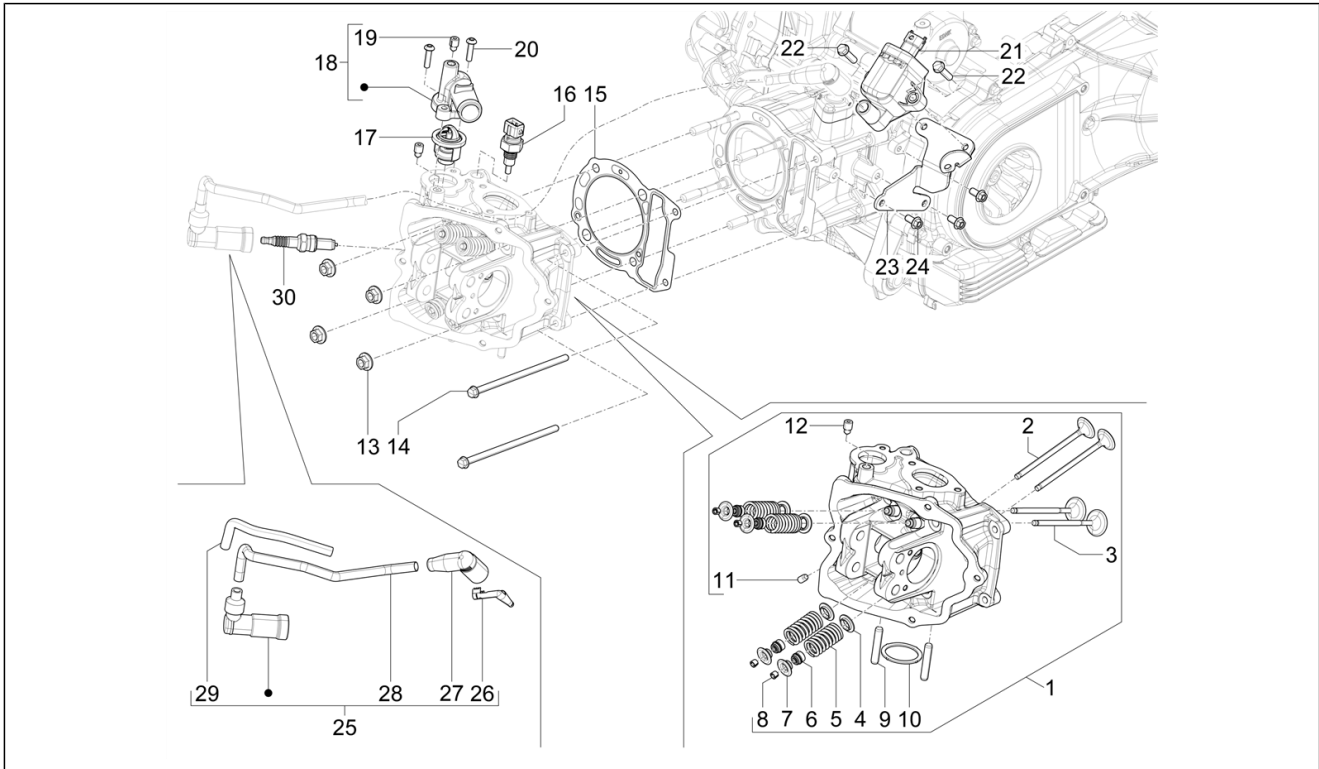

Einheit	Motor
Code	01.10
Beschreibung	Einheit Kopf - Ventil
Inspektion	1

Pos.	Code	Beschreibung	Menge	Varianten
1	1A027427	Zylinderkopf komplett	1	
2	1A027428	Auslassventil $\phi=22,2$ mm	2	
3	1A009730	Einlassventil $\phi=25$ mm	2	
4	483711	Federteller unten	4	
5	1A009718	Ventilfeder	4	
6	436438	Ventil Dichtring	4	
7	483914	Federteller oben	4	
8	285846	Ventilhalbkegel	4	
9	435629	Sonderstiftschraube M7	2	
10	480853	Dichtung Auspuffrohr	1	
11	842360	Verschlusschraube M6x10	1	
12	1A013452	Entlüftungsschraube	1	
13	1A010537	Mutter M8x1,25	4	
14	872424	TE Schr. m. Flansch	2	
15	1A014002	Dichtung Kopf-Zylinder 0,3 mm	1	
16	1A023021R	Temperaturfühler	1	
17	82831R	Thermostat kühlflüssigkeit	1	
18	1A011220	Anschl. Wasseraus.	1	
19	1A013452	Entlüftungsschraube	1	
20	B016808	Covex head screw with torx M5x20	2	
21	641901	Zuendtransform.cpl.	1	
22	B016774	Sechskantschraube geflanscht M6x25	2	
23	1A025621	Coil support bracket with i.p.	1	
24	878872	Sechskantschraube geflanscht	2	
25	CM339902		1	
26	1A024520	Anschluss Zündspule	1	
27	641040	Isolierhaube	1	
28	080341	Kabel Zündpulensockel	1