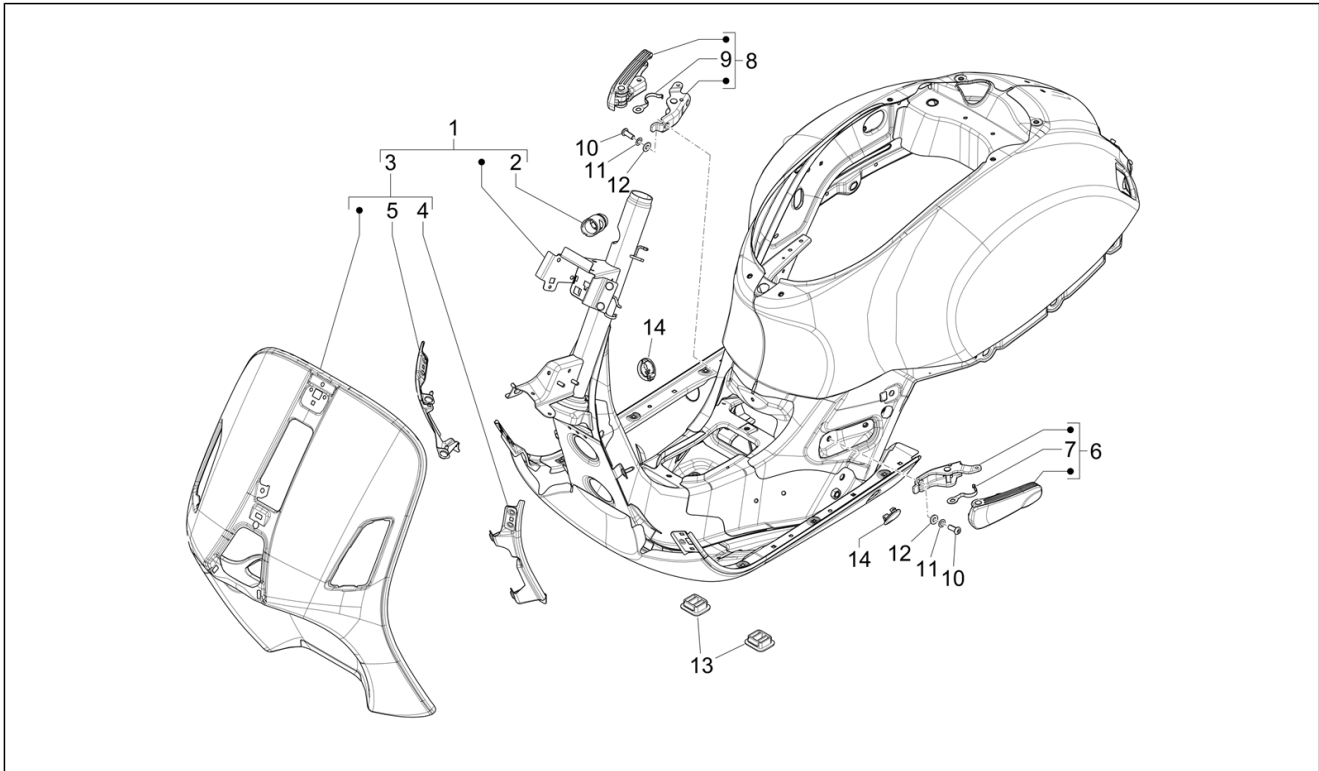

Einheit	Fahrgestell - Plastformteil - Karosserien
Code	02.01
Beschreibung	Fahrgestell/Karosserie
Inspektion	1

Pos.	Code	Beschreibung	Menge	Varianten
1	1B01205001	Unterboden mit inneren Teilen Kataphorese	1	
1	1B01205000B04	Rahmen mit Innenteilen lackiert	1	MODELL:Super[Super] Super Sport[Super Sport] MODELL:Super[Super] Farbe:B04 - WHITE[B04] MODELL:Super Sport[Super Sport] Farbe:B04 - WHITE[B04]
1	1B01205000NV	Rahmen mit Innenteilen lackiert	1	MODELL:Super Sport[Super Sport] MODELL:Super Sport[Super Sport] Farbe:NV - BLACK - 99/C[99/C] MODELL:Super Sport[Super Sport] Farbe:NV - BLACK - 99/C[99/C]
1	1B01205000A19	Rahmen mit Innenteilen lackiert	1	MODELL:Super Sport[Super Sport] MODELL:Super Sport[Super Sport] Farbe:A19 - AZZURRO PASTELLO LUCIDO[A19]
1	1B01205000HQ	Rahmen mit Innenteilen lackiert	1	MODELL:Super Sport[Super Sport] MODELL:Super Sport[Super Sport] Farbe:HQ - 707-C MATTGRAU[HQ]
1	1B01205000V03	Rahmen mit Innenteilen lackiert	1	MODELL:Super Sport[Super Sport] MODELL:Super Sport[Super Sport] Farbe:V03 - VERDE OLIVA[V03]
1	1B01205000R7	Rahmen mit Innenteilen lackiert	1	MODELL:Super[Super] MODELL:Super[Super] Farbe:R7 - RED - 894[894]
1	1B01205000XN2	Rahmen mit Innenteilen lackiert	1	MODELL:Super[Super] Classic[Classic] MODELL:Super[Super] Farbe:Black XN2[98/A] MODELL:Classic[Classic] Farbe:Black XN2[98/A]
1	1B01205000VK	Rahmen mit Innenteilen lackiert	1	MODELL:Classic[Classic] MODELL:Classic[Classic] Farbe:VK - 350/A GRÜN METALLIC[350/A]
1	1B01205000Q01	Rahmen mit Innenteilen lackiert	1	MODELL:Classic[Classic] MODELL:Classic[Classic] Farbe:Q01 - BEIGE MET.LUCIDO[Q01]