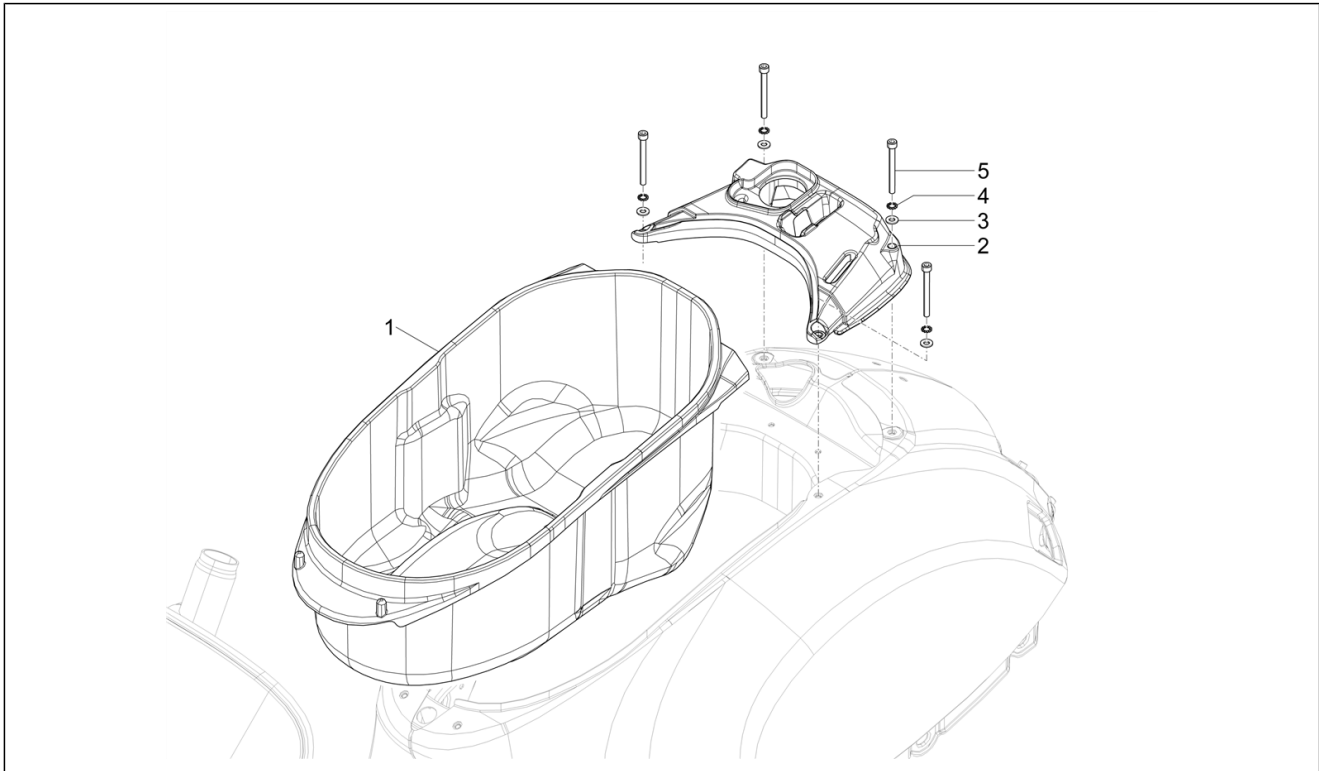

Einheit	Fahrgestell - Plastikformteil - Karosserien
Code	02.34
Beschreibung	Schutzhelmgehäuse - Untersitz
Inspektion	1

Pos.	Code	Beschreibung	Menge	Varianten
1	1B012047	Schutzhelmfach	1	
2	1B006218	Deckel	1	
3	013777	Unterlegscheibe 6.4x13x1.5	4	
4	012533		4	
5	951685	Zylinderkopfschraube Innensechskant M6x60	4