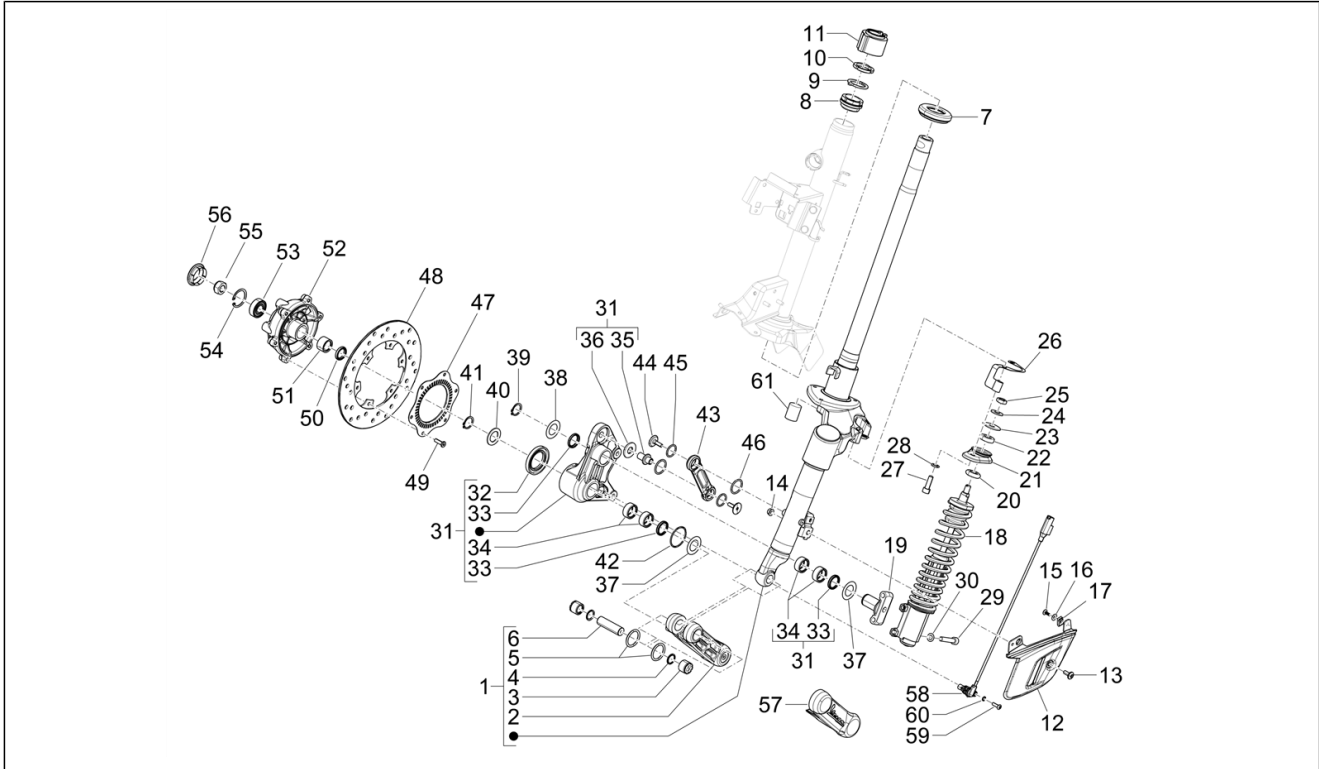

Einheit	Radaufhängungen
Code	04.02
Beschreibung	Gabel/Lenkerleitung - Steuersatz
Inspektion	1

Pos.	Code	Beschreibung	Menge	Varianten
1	1C0062055	Lenkrohr komplett mit Arm	1	
2	1C0016555	Lenker vorne	1	
3	198513	Rollenkäfig	2	
4	119219	Dichtring	2	
5	006731	Dichtung	2	
6	177451	Bolzen	1	
7	65007545	Unteres Lenklager	1	
8	65069345	Oberes Lenklager	1	
9	582787	Unterlegscheibe des Lenkrads	1	
10	0111094	Gewinding Lenkrohr	1	
11	582828	Schelle	1	
12	1B009440	Karosserieteil Vorderradaufhängung	1	
13	CM179301	Torx head cylinder head screw M6x16	1	
14	241936	Mutter, selbstsichernd M6	1	
15	259349	Zylinderkopfschraube mit Kreuzschlitz M4,2x13	2	
16	012528	Unterlegscheibe	2	
17	CM017410	Federplättchen	2	
18	1C006271	Vorderer Stoßdämpfer	1	MODELL:Classic[Classic] Farbe:VK - 350/A GRÜN METALLIC[350/A] MODELL:Classic[Classic] Farbe:Q01 - BEIGE MET.LUCIDO[Q01] MODELL:Classic[Classic] Farbe:Black XN2[98/A]
18	1C006764	Vorderer Stoßdämpfer	1	MODELL:Super Sport[Super Sport] Farbe:A19 - AZZURRO PASTELLO LUCIDO[A19] MODELL:Super[Super] Farbe:B04 - WHITE[B04] MODELL:Super Sport[Super Sport] Farbe:B04 - WHITE[B04] MODELL:Super Sport[Super Sport] Farbe:HQ - 707-C MATTGRAU[HQ]