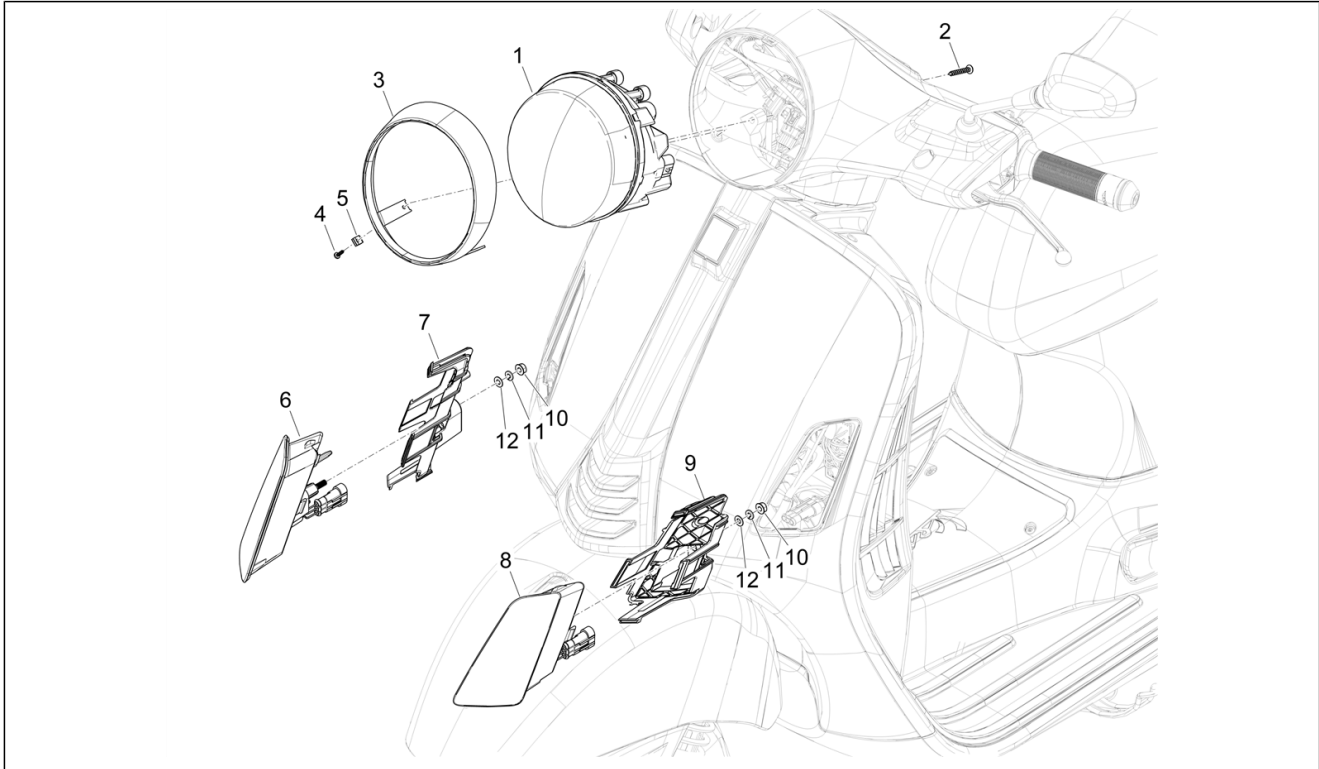

Einheit	Elektrische Anlage
Code	06.03
Beschreibung	Vorderleuchten - Blinkleuchten
Inspektion	1

Pos.	Code	Beschreibung	Menge	Varianten
10	241936	Mutter, selbstsichernd M6	2	
11	016406	Federring 6,4x11,8x1	2	
12	003056	Flachscheibe 6,4x12x1	2