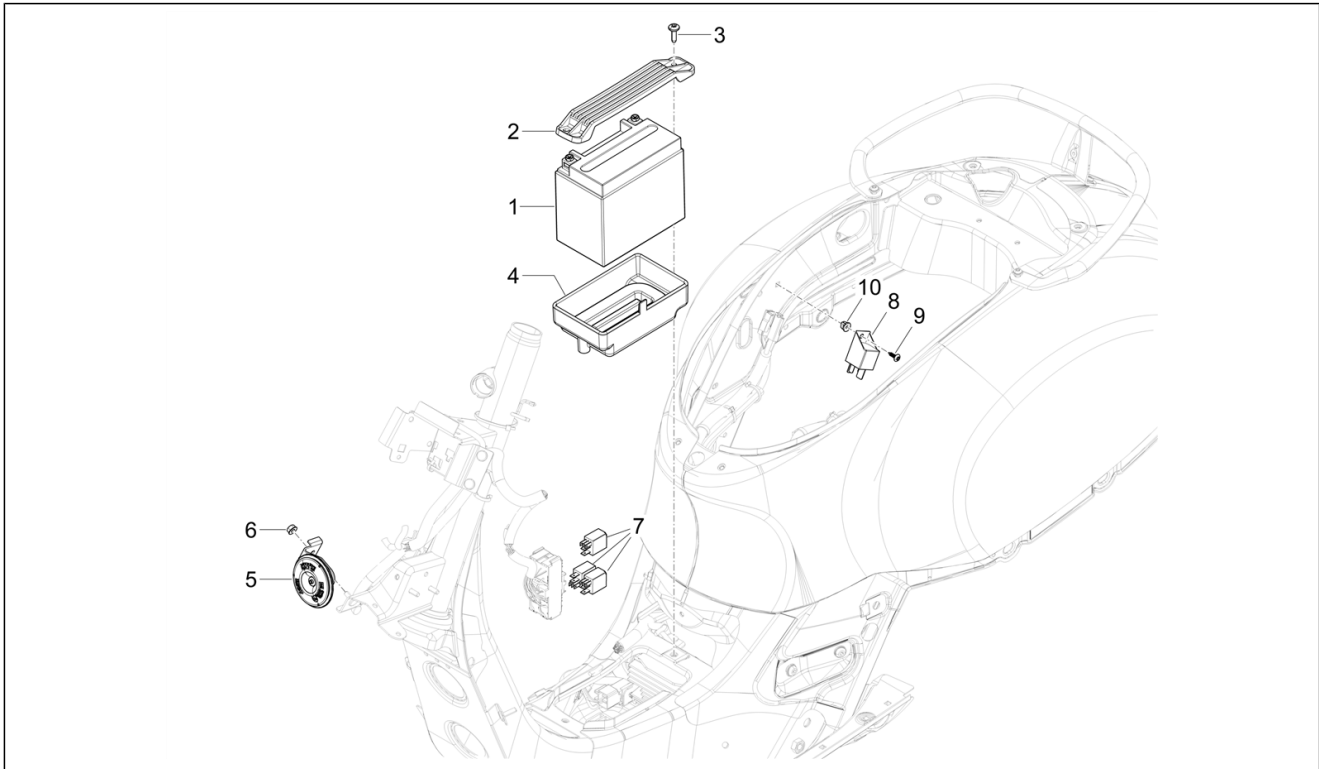

Einheit	Elektrische Anlage
Code	06.05
Beschreibung	Fernschalteren - Batterie - Hupe
Inspektion	1

Pos.	Code	Beschreibung	Menge	Varianten
1	638733	Batterie Yuasa YTX14-BS 12V-12Ah (150x87x145)	1	
2	1B0121704	[...]	1	
3	CM179302	Torx head cylinder head screw L=22 mm	2	
4	1B012075	[...]	1	
5	CM071822	Hupe 12V cc	1	
6	241936	Mutter, selbstsichernd M6	1	
7	1D001636	Mikrorelais mit Widerstand 12V 30A/10A	3	
8	1D001697R	Anlasser-Fernrelais	1	
9	CM178601	Blechschaube M4.2x16	1	
10	157716	Spreizübel	1