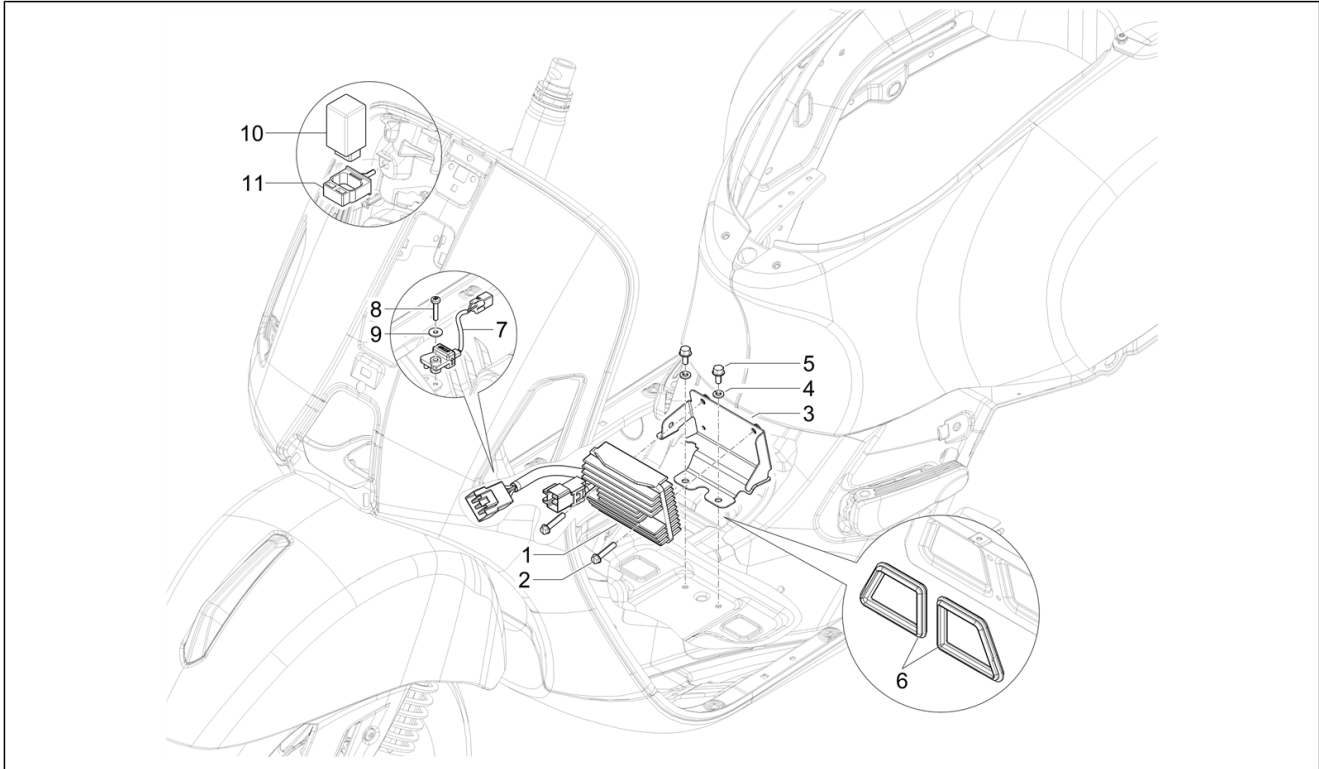

Einheit	Elektrische Anlage
Code	06.06
Beschreibung	Spannungsreglerern - Elektronisches Steuergerern - Zündspule
Inspektion	1

Pos.	Code	Beschreibung	Menge	Varianten
1	641709	Spannungsregler	1	
2	289731	Flanschschraube M6x30	2	
3	1B003878	Halter Spannungsregler	2	
4	016406	Federring 6,4x11,8x1	2	
5	436788	Sechskantschraube geflanscht	2	
6	1B003958	Schutz Stauscheibe	2	
7	2D000473	Kippsensor	1	
8	015597	Linsenkopfschraube mit Kreuzschlitz M5x25	1	
9	224664	Unterlegscheibe 5,2X15X1,5	1	
10	1D004022	Blinkgeber	1	
11	291017	Elastische Halterung	1