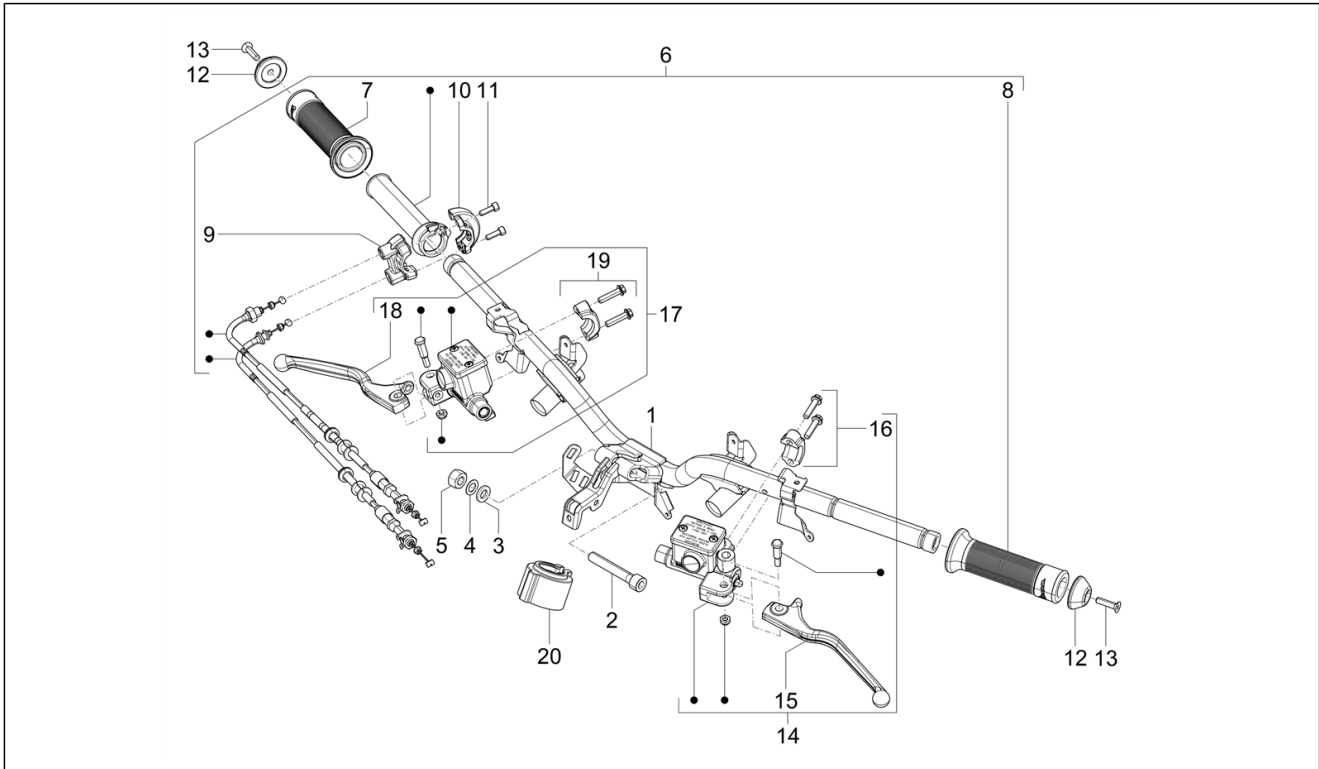

Einheit	Lenker/Lenkung
Code	03.06
Beschreibung	Lenker - Hauptbremszylinder
Inspektion	1

Pos.	Code	Beschreibung	Menge	Varianten
1	1B009962R	Lenker mit inneren Teilen	1	
2	668874	Zylinderkopfschraube Innensechskant	1	
3	267917	Flachscheibe 18x10,2x2,5	1	
4	012543	Flache Gummischeibe mit interner Verzahnung 17x10,3x2	1	
5	015330	M10	1	
6	CM333012000Z1	Muffe Gaszug komplett	1	MODELL:Classic[Classic] MODELL:Classic[Classic] Farbe:VK - 350/A GRÜN METALLIC[350/A] MODELL:Classic[Classic] Farbe:Q01 - BEIGE MET.LUCIDO[Q01] MODELL:Classic[Classic] Farbe:Black XN2[98/A]
6	CM333012000Z2	Muffe Gaszug komplett	1	MODELL:Super[Super] MODELL:Super[Super] Farbe:B04 - WHITE[B04] MODELL:Super[Super] Farbe:R7 - RED - 894[894] MODELL:Super[Super] Farbe:Black XN2[98/A]
6	CM333012000Z3	Muffe Gaszug komplett	1	MODELL:Super Sport[Super Sport] MODELL:Super Sport[Super Sport] Farbe:A19 - AZZURRO PASTELLO LUCIDO[A19] MODELL:Super Sport[Super Sport] Farbe:B04 - WHITE[B04] MODELL:Super Sport[Super Sport] Farbe:HQ - 707-C MATTGRAU[HQ] MODELL:Super Sport[Super Sport] Farbe:NV - BLACK - 99/C[99/C] MODELL:Super Sport[Super Sport] Farbe:NV - BLACK - 99/C[99/C] MODELL:Super Sport[Super Sport] Farbe:V03 - VERDE OLIVA[V03]
7	CM327501000G30	Rechter Griff	1	MODELL:Classic[Classic] MODELL:Classic[Classic]