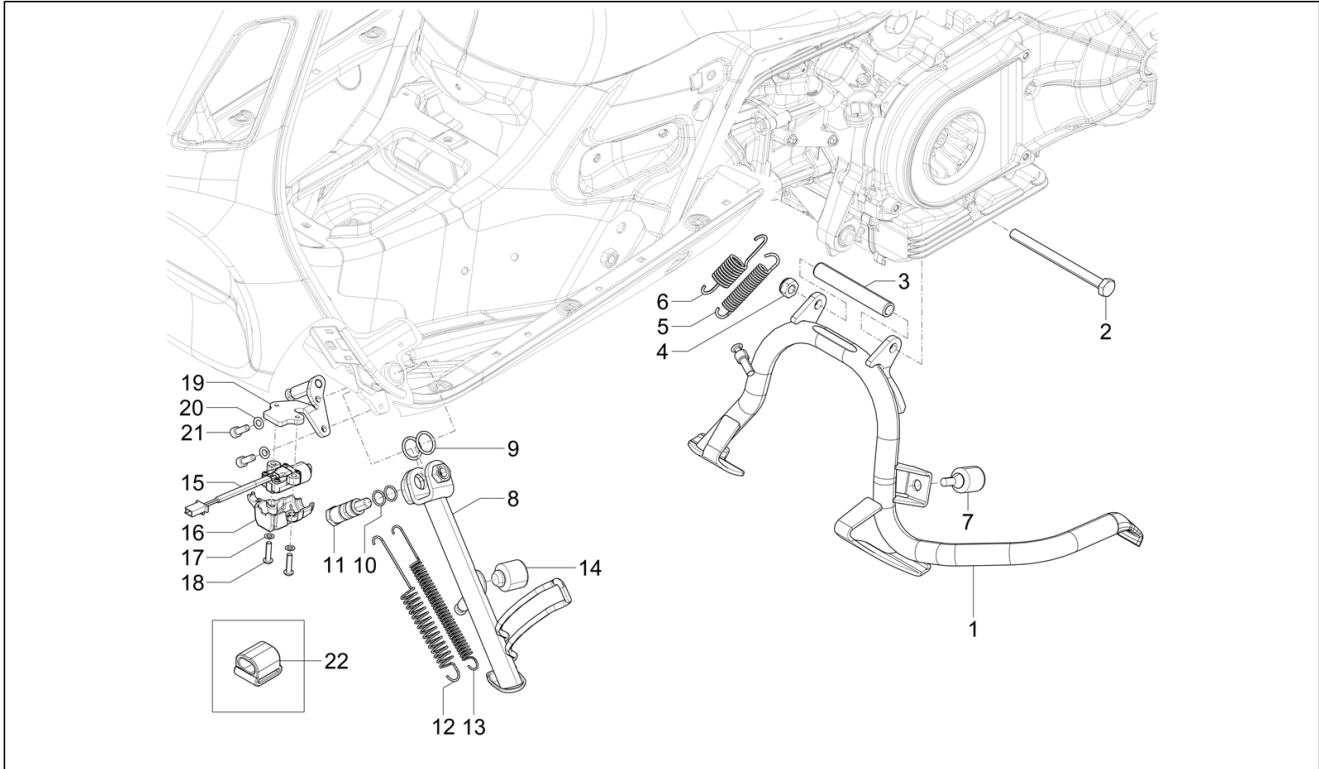

Einheit	Fahrgestell - Plastikformteil - Karosserien
Code	02.25
Beschreibung	Kippständer/en
Inspektion	1

Pos.	Code	Beschreibung	Menge	Varianten
1	1C003936	Mittelständer mit inneren Teilen	1	
2	030115	Sechskantschraube M10x130	1	
3	1C004537	Distanzscheibe	1	
4	002440	Mutter, selbstsichernd M10-6H (CH17)	1	
5	582850	Rückholfeder Ständer	1	
6	582851	Hauptständer Schraubenfeder	1	
7	1C002702	Anschlagpuffer	1	
8	1C003398	Seitenständer mit inneren Teilen	1	
9	191189	Dichtung	2	
10	434947	O-Ring 12,42x1	2	
11	1C007151	Ständerbolzen	1	
12	295789	Feder	1	
13	599561	Feder	1	
14	967351	Puffer	1	
15	642559	Seitenständerschalter	1	
16	1C000518	Schutz	1	
17	016343	Unterlegscheibe	2	
18	B016808	Covex head screw with torx M5x20	2	
19	1C000368	Haltebügel Sensor	1	
20	006976	Sprengscheibe 12x6,4x0,5	2	
21	1C003707	Zylinderkopfschraube Innensechskant M6x16	2	
22	1D001098	Halterung Instrumente	1