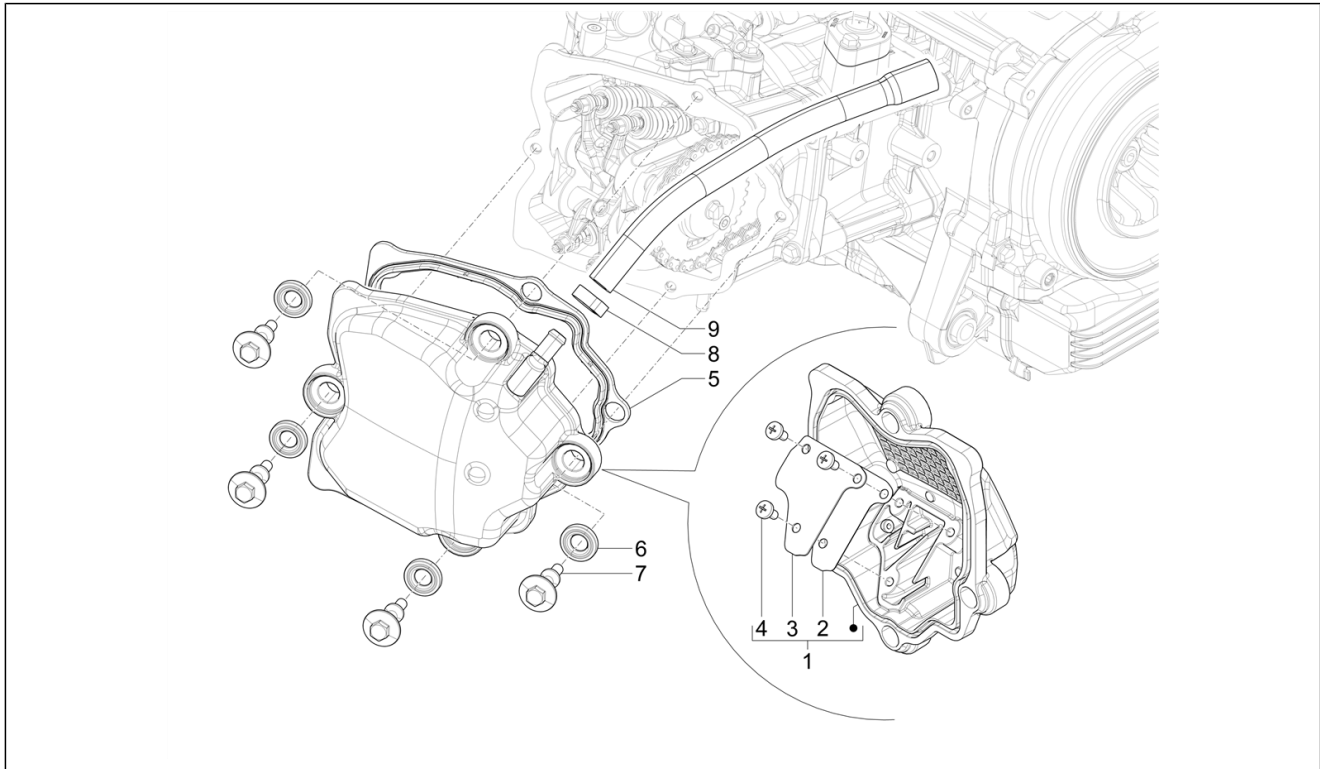

Einheit	Motor
Code	01.12
Beschreibung	Zylinderkopfabdeckung
Inspektion	1

Pos.	Code	Beschreibung	Menge	Varianten
1	1A024321	Zylinderkopfdeckel komplett	1	
2	1A024324		1	
3	1A024325	Blow-by dichtung	1	
4	1A026809		3	
5	1A024705	Kopf Deckel Dichtung	1	
6	830249	Stopfen dämpfer	4	
7	872635	Spezialschraube	4	
8	CM001921	Schlauchschelle	1	
9	1A027690	Entlüftungsrohr	1