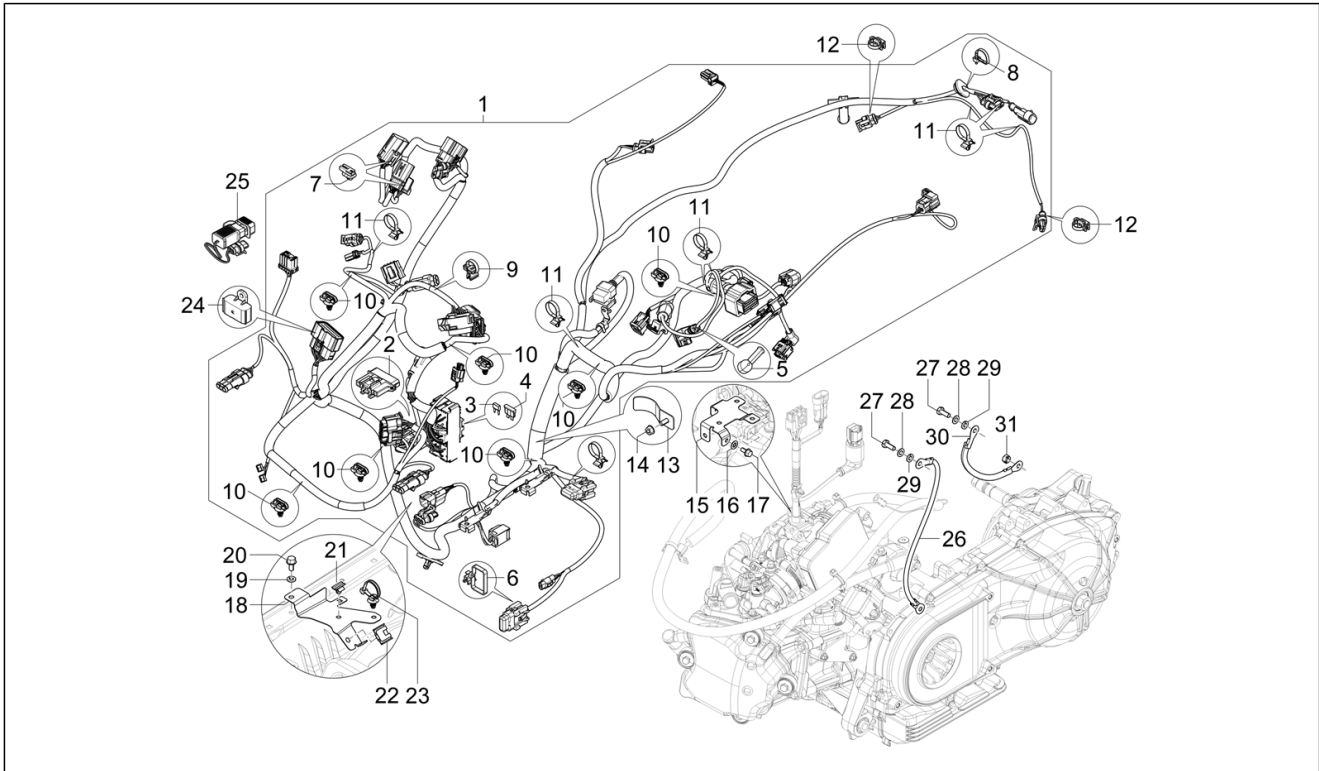

Einheit	Elektrische Anlage
Code	06.08
Beschreibung	Hauptkabelbaum
Inspektion	1

Pos.	Code	Beschreibung	Menge	Varianten
24	1D002621	Deckel	1	
25	1D003456R	USB-Anschluss	1	
26	581424	Masse kabel	1	
27	641204		1	
28	016406	Federring 6,4x11,8x1	2	
29	003056	Flachscheibe 6,4x12x1	2	
30	581309	Massegeflecht	2	
31	195482	Mutter, selbstsichernd M6	1