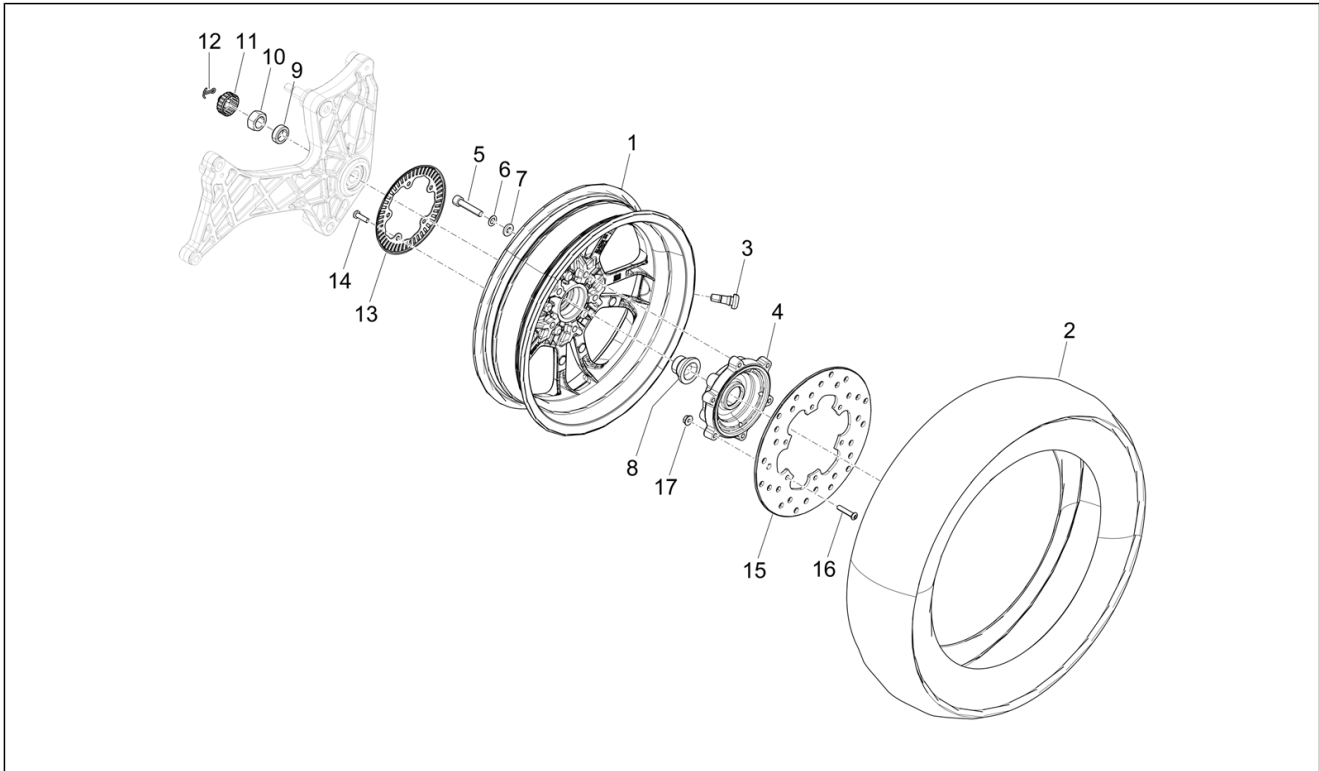

Einheit	Radaufhängungen
Code	04.12
Beschreibung	Hinterrad
Inspektion	1

Pos.	Code	Beschreibung	Menge	Varianten
9	1C002175	Distanzscheibe	1	
10	563728	Sechskantmutter M16x13	1	
11	1C004746	Abschlusskappe Mutter	1	
12	012789	Splint	1	
13	1C003698R	Hallgeber hinten ABS	1	
14	5A000656	Torx head cylinder head screw	5	
15	56484R	Bremsscheibe	1	
16	597564	Schraube gewölbter Kopf Sechskant vertieft	6	
17	597565	Mutter, selbstsichernd	6