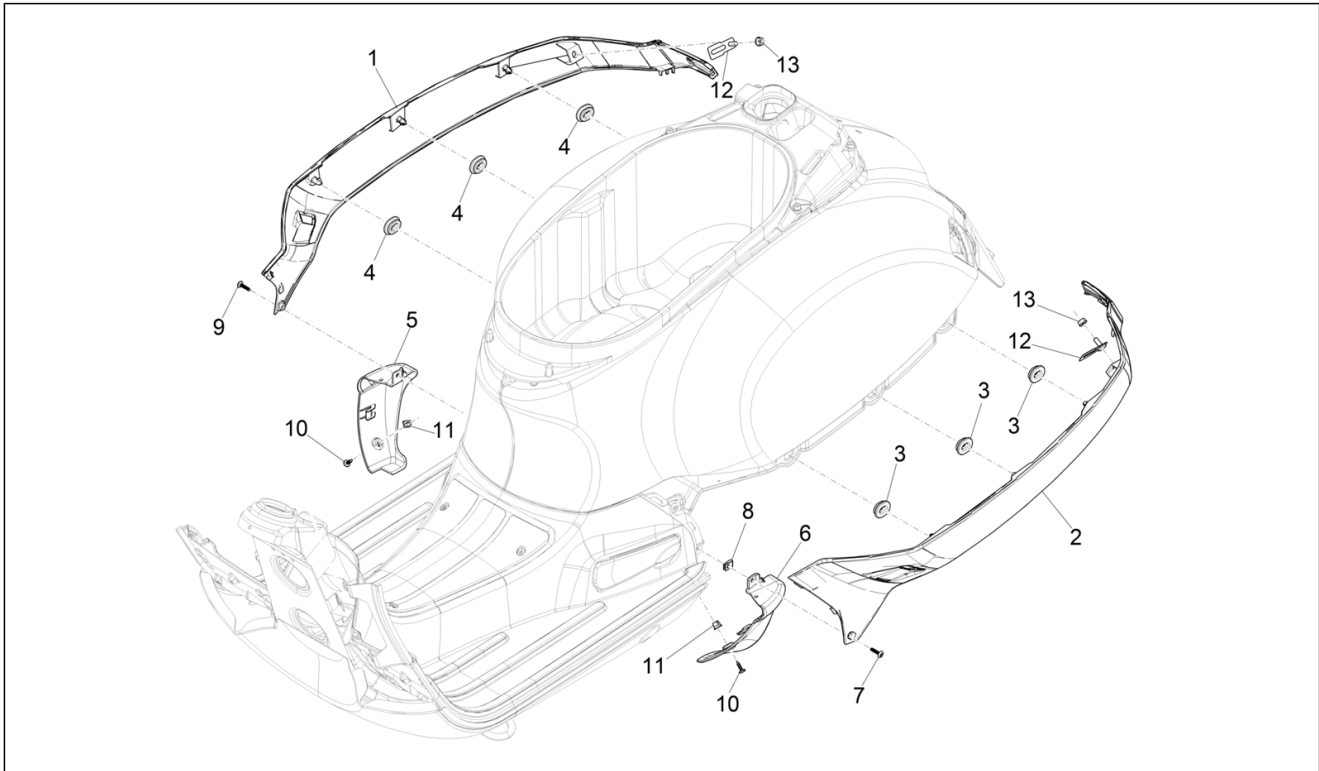

Einheit	Fahrgestell - Plastformteil - Karosserien
Code	02.32
Beschreibung	Seitenabdeckung - Spoiler
Inspektion	1

Pos.	Code	Beschreibung	Menge	Varianten
1	1B009633	Right side cover raw (unpainted)	1	
1	1B009633000A19	Seitenverkleidung RE	1	MODELL:Super Sport[Super Sport] MODELL:Super Sport[Super Sport] Farbe:A19 - AZZURRO PASTELLO LUCIDO[A19]
1	1B009633000B04	Seitenverkleidung RE	1	MODELL:Super[Super] Super Sport[Super Sport] MODELL:Super[Super] Farbe:B04 - WHITE[B04] MODELL:Super Sport[Super Sport] Farbe:B04 - WHITE[B04]
1	1B009633000HQ	Seitenverkleidung RE	1	MODELL:Super Sport[Super Sport] MODELL:Super Sport[Super Sport] Farbe:HQ - 707-C MATTGRAU[HQ]
1	1B009633000NV	Seitenverkleidung RE	1	MODELL:Super Sport[Super Sport] MODELL:Super Sport[Super Sport] Farbe:NV - BLACK - 99/C[99/C] MODELL:Super Sport[Super Sport] Farbe:NV - BLACK - 99/C[99/C]
1	1B009633000V03	Seitenverkleidung RE	1	MODELL:Super Sport[Super Sport] MODELL:Super Sport[Super Sport] Farbe:V03 - VERDE OLIVA[V03]
1	1B009633000Q01	Seitenverkleidung RE	1	MODELL:Classic[Classic] MODELL:Classic[Classic] Farbe:Q01 - BEIGE MET.LUCIDO[Q01]
1	1B009633000VK	Seitenverkleidung RE	1	MODELL:Classic[Classic] MODELL:Classic[Classic] Farbe:VK - 350/A GRÜN METALLIC[350/A]
1	1B009633000XN2	Seitenverkleidung RE	1	MODELL:Super[Super] Classic[Classic] MODELL:Super[Super] Farbe:Black XN2[98/A] MODELL:Classic[Classic] Farbe:Black XN2[98/A]
1	1B009633000R7	Seitenverkleidung RE	1	MODELL:Super[Super] MODELL:Super[Super] Farbe:R7 - RED - 894[894]