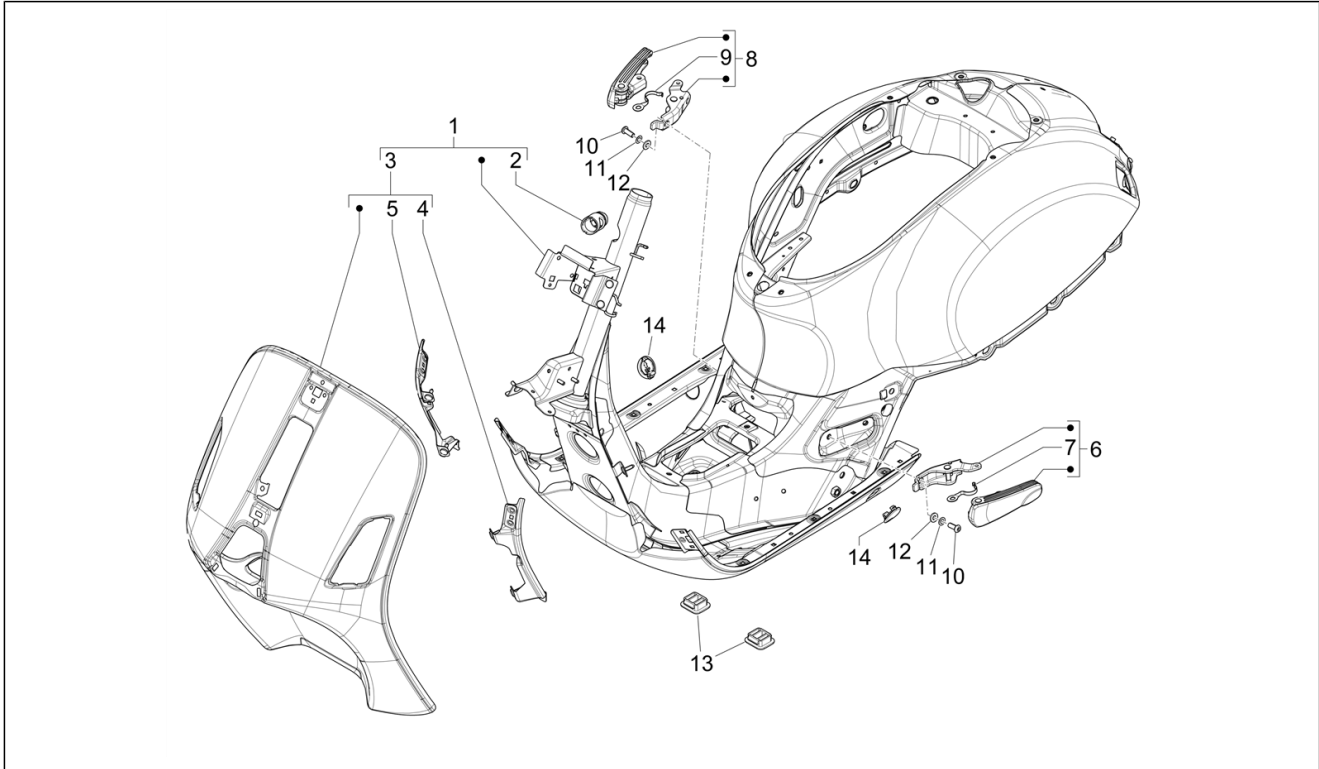

Einheit	Fahrgestell - Plastikformteil - Karosserien
Code	02.01
Beschreibung	Fahrgestell/Karosserie
Inspektion	1

Pos.	Code	Beschreibung	Menge	Varianten
2	1B009464	Schlosshalterung	1	
3	1B0094464	Schild Unterboden	1	
4	1B009901		1	
5	1B009902		1	
6	CM017201	Trittbrett LI komplett	1	
7	620395	Feder	1	
8	CM017202	Trittbrett RE komplett	1	
9	620395	Feder	1	
10	975855	Schraube	4	
11	709047	Federring 8,6x15x0,8	4	
12	828961	Flachscheibe 8,2x17x2,5	4	
13	299557	Deckel	2	
14	577405000C	Stopfen Spoiler	2