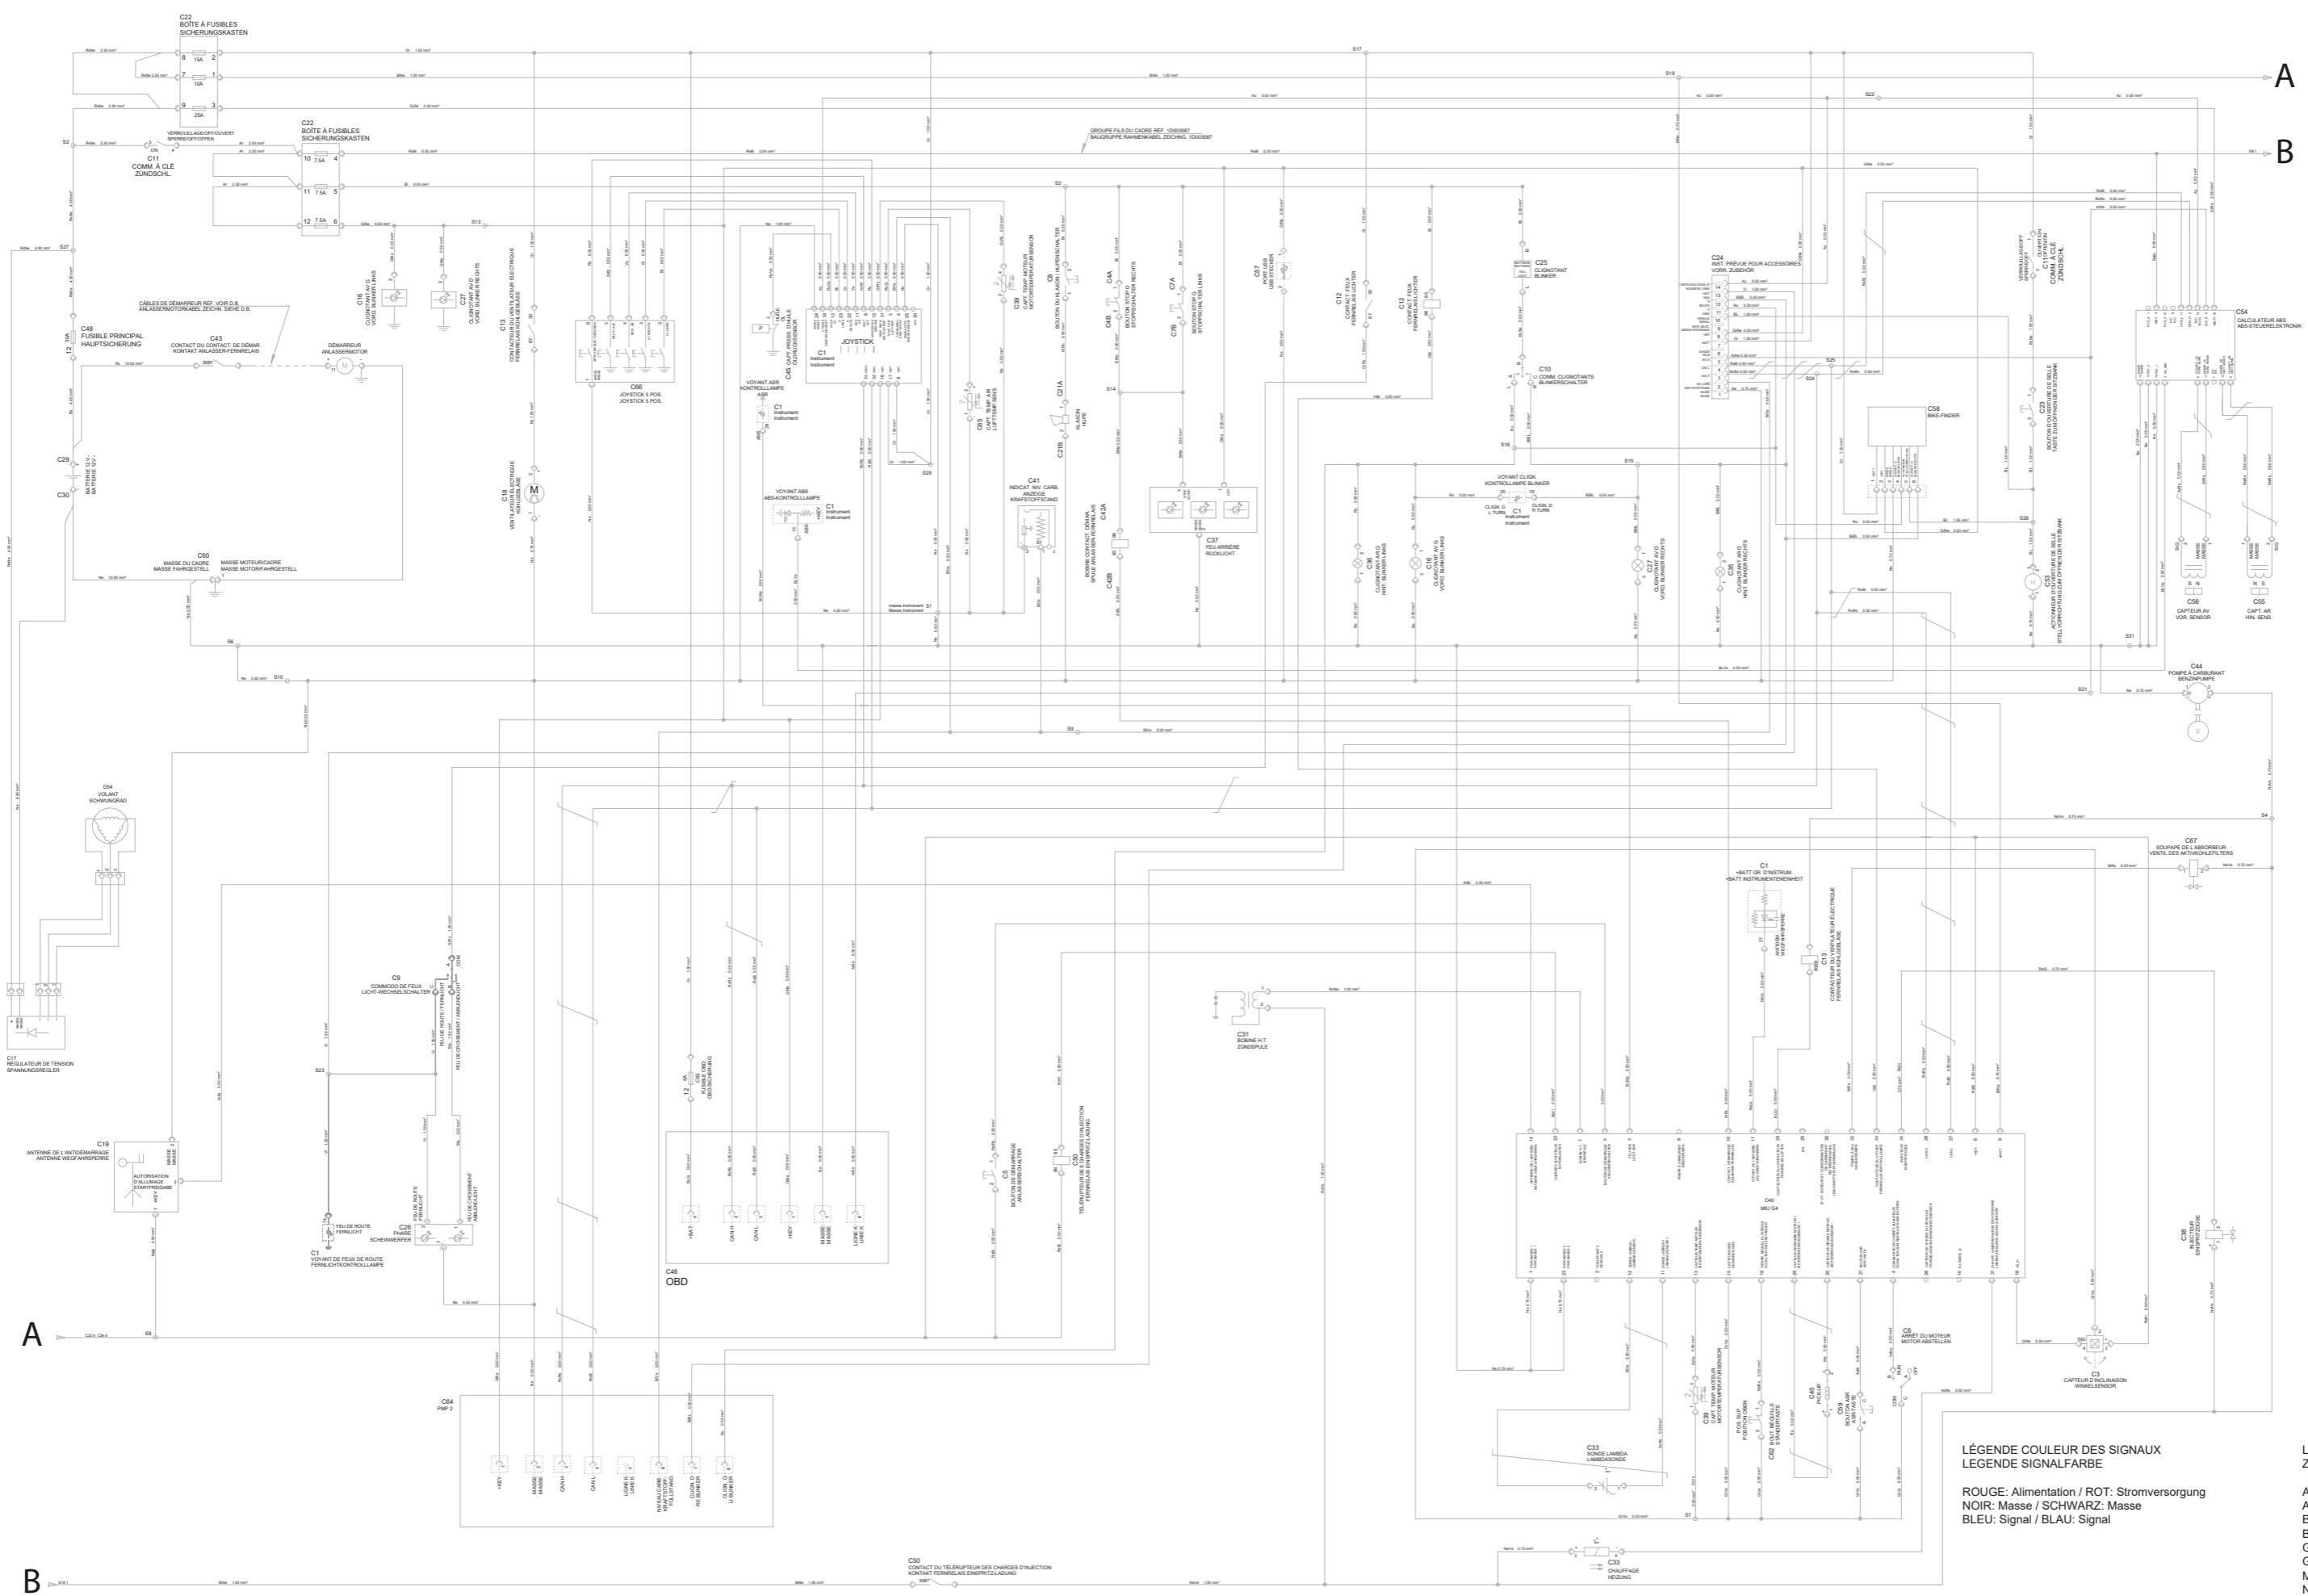

- LEGENDA COLORE SEGNALE / COLOR SIGNAL KEY**
- ROSSO: Alimentazione / RED: Power supply
 NERO: Massa / BLACK: Ground
 BLU: Segnale / BLUE: Signal
- LEGENDA COLORI / COLOUR KEY**
- Ar ARANCIO / ORANGE
 - Az AZZURRO / SKY BLUE
 - Bl BLU / BLUE
 - Bi BIANCO / WHITE
 - Gi GIALLO / YELLOW
 - Gr GRIGIO / GREY
 - Ma MARRONE / BROWN
 - Ne NERO / BLACK
 - Rs ROSSO / RED
 - Ro ROSA / PINK
 - Ve VERDE / GREEN
 - Vi VIOLA / PURPLE

- LÉGENDE COULEUR DES SIGNAUX
LEGENDE SIGNALFARBE**
- ROUGE: Alimentation / ROT: Stromversorgung
 NOIR: Masse / SCHWARZ: Masse
 BLEU: Signal / BLAU: Signal
- LÉGENDE DE COULEURS
ZEICHENERKLÄRUNG FARBEN**
- Ar ORANGE / ORANGE
 - Az BLEU CLAIR / HELLBLAU
 - Bl BLEU / BLAU
 - Bi JAUNE / WEISS
 - Gi JAUNE / GELB
 - Gr GRIS / GRAU
 - Ma MARRON / BRAUN
 - Ne NOIR / SCHWARZ
 - Rs ROUGE / ROT
 - Ro ROSE / ROSA
 - Ve VERT / GRÜN
 - Vi VIOLET / VIOLETT

LEYENDA COLOR SEÑAL
 LEGENDA COR DO SINAL

ROJO: Alimentación / VERMELHO Alimentação
 NEGRO: Masa / PRETO Massa
 AZUL: Señal / AZUL ESCURO Sinal

LEYENDA DE COLORES
 LEGENDA DE CORES

Ar NARANJA / LARANJA
 Az CELESTE / AZUL
 Bi AZUL / AZUL ESCURO
 Gi AMARILLO / AMARELO
 Gr GRIS / CINZA
 Ma MARRÓN / MARROM
 Ne NEGRO / PRETO
 Rs ROJO / VERMELHO
 Ro ROSA / ROSA
 Ve VERDE / VERDE
 Vi VIOLETA / VIOLETA