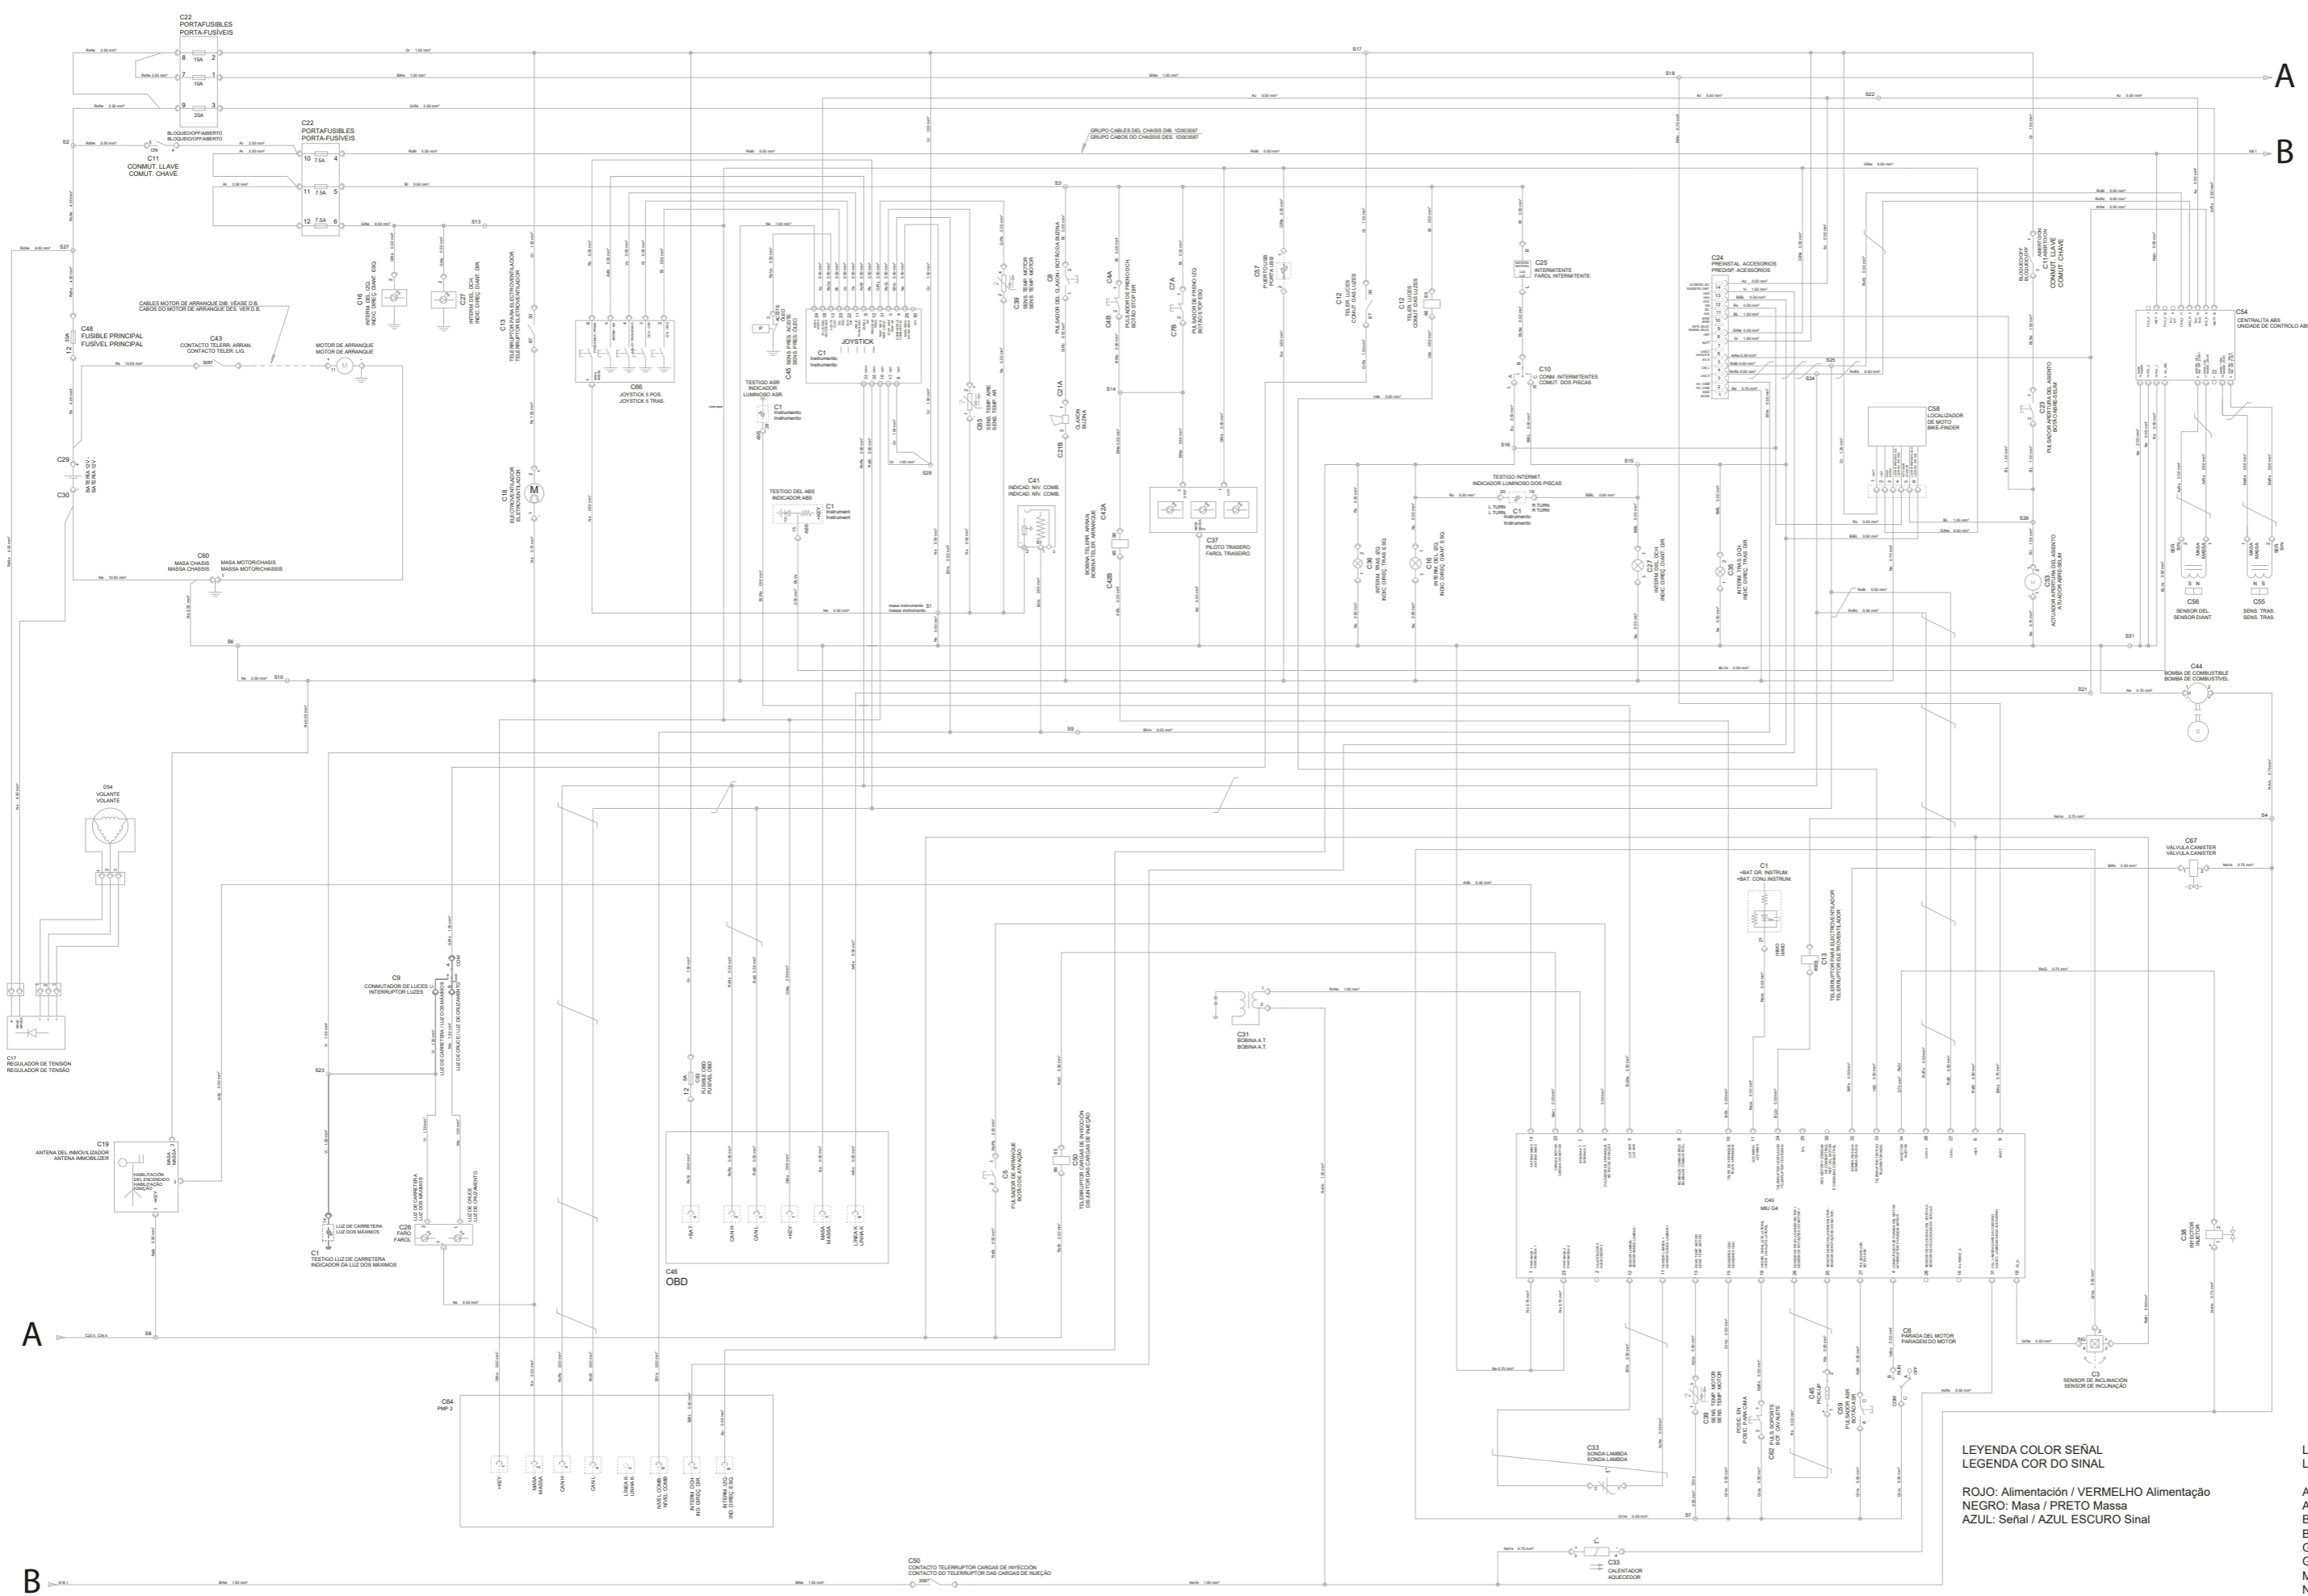

- LEGENDA COLORE SEGNALE / COLOR SIGNAL KEY**
- ROSSO: Alimentazione / RED: Power supply
 NERO: Massa / BLACK: Ground
 BLU: Segnale / BLUE: Signal
- LEGENDA COLORI / COLOUR KEY**
- Ar ARANCIO / ORANGE
 - Az AZZURRO / SKY BLUE
 - Bl BLU / BLUE
 - Bi BIANCO / WHITE
 - Gi GIALLO / YELLOW
 - Gr GRIGIO / GREY
 - Ma MARRONE / BROWN
 - Ne NERO / BLACK
 - Rs ROSSO / RED
 - Ro ROSA / PINK
 - Ve VERDE / GREEN
 - Vi VIOLA / PURPLE

- LÉGENDE COULEUR DES SIGNAUX
LEGENDE SIGNALFARBE**
- ROUGE: Alimentation / ROT: Stromversorgung
 NOIR: Masse / SCHWARZ: Masse
 BLEU: Signal / BLAU: Signal
- LÉGENDE DE COULEURS
ZEICHENERKLÄRUNG FARBEN**
- Ar ORANGE / ORANGE
 - Az BLEU CLAIR / HELLBLAU
 - Bl BLEU / BLAU
 - Bi JAUNE / WEISS
 - Gi JAUNE / GELB
 - Gr GRIS / GRAU
 - Ma MARRON / BRAUN
 - Ne NOIR / SCHWARZ
 - Rs ROUGE / ROT
 - Ro ROSE / ROSA
 - Ve VERT / GRÜN
 - Vi VIOLET / VIOLETT

LEYENDA COLOR SEÑAL
 LEGENDA COR DO SINAL

ROJO: Alimentación / VERMELHO Alimentação
 NEGRO: Masa / PRETO Massa
 AZUL: Señal / AZUL ESCURO Sinal

LEYENDA DE COLORES
 LEGENDA DE CORES

Ar NARANJA / LARANJA
 Az CELESTE / AZUL
 Bi AZUL / AZUL ESCURO
 Gi AMARILLO / AMARELO
 Gr GRIS / CINZA
 Ma MARRÓN / MARROM
 Ne NEGRO / PRETO
 Rs ROJO / VERMELHO
 Ro ROSA / ROSA
 Ve VERDE / VERDE
 Vi VIOLETA / VIOLETA