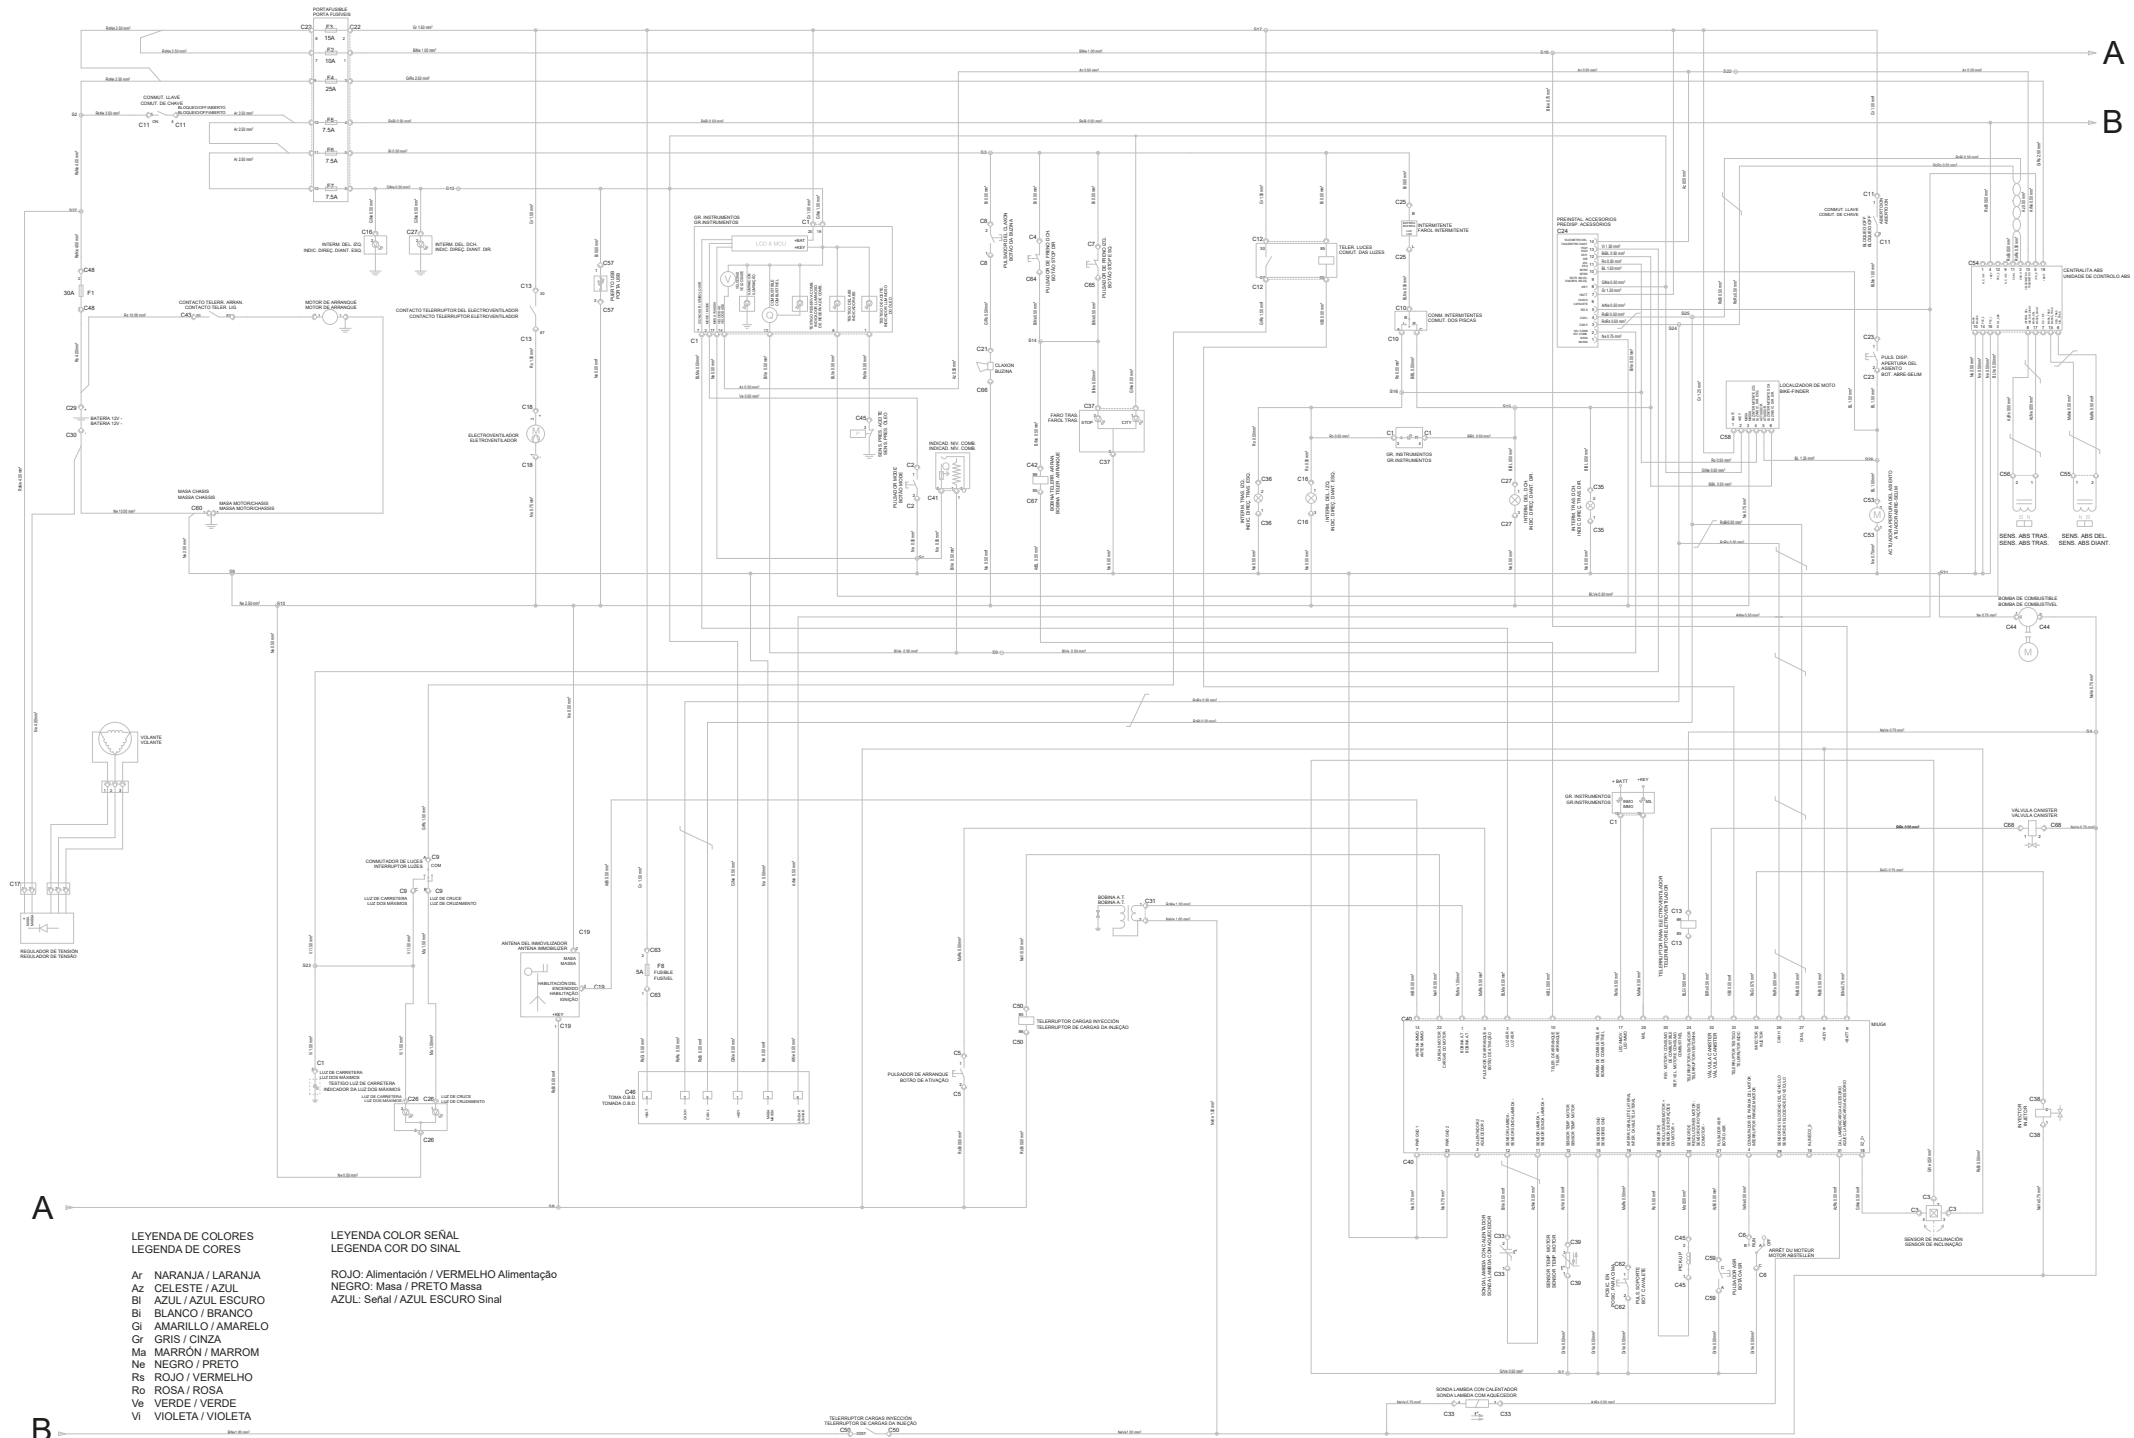

A

- | LEGENDA COLORI / COLOUR KEY | LEGENDA COLORE SEGNALE / COLOR SIGNAL KEY |
|-----------------------------|---|
| Ar ARANCIO / ORANGE | ROSSO: Alimentazione / RED: Power supply |
| Az AZZURRO / SKY BLUE | NERO: Massa / BLACK: Ground |
| Bi BLU / BLUE | BLU: Segnale / BLUE: Signal |
| Bi BIANCO / WHITE | |
| Gi GIALLO / YELLOW | |
| Gr GRIGIO / GREY | |
| Ma MARRONE / BROWN | |
| Ne NERO / BLACK | |
| Rs ROSSO / RED | |
| Ro ROSA / PINK | |
| Ve VERDE / GREEN | |
| Vi VIOLA / PURPLE | |

B

A
B

- LEYENDA DE COLORES**
LEGENDA DE CORES
- Ar NARANJA / LARANJA
 - Az CELESTE / AZUL
 - Bl AZUL / AZUL ESCURO
 - Bl BLANCO / BRANCO
 - Gi AMARILLO / AMARELO
 - Gr GRIS / CINZA
 - Ma MARRÓN / MARRON
 - Ne NEGRO / PRETO
 - Rs ROJO / VERMELHO
 - Ro ROSA / ROSA
 - Ve VERDE / VERDE
 - Vi VIOLETA / VIOLETA
- LEYENDA COLOR SEÑAL**
LEGENDA COR DO SINAL
- ROJO: Alimentación / VERMELHO Alimentação
 - NEGRO: Masa / PRETO Massa
 - AZUL: Señal / AZUL ESCURO Sinal